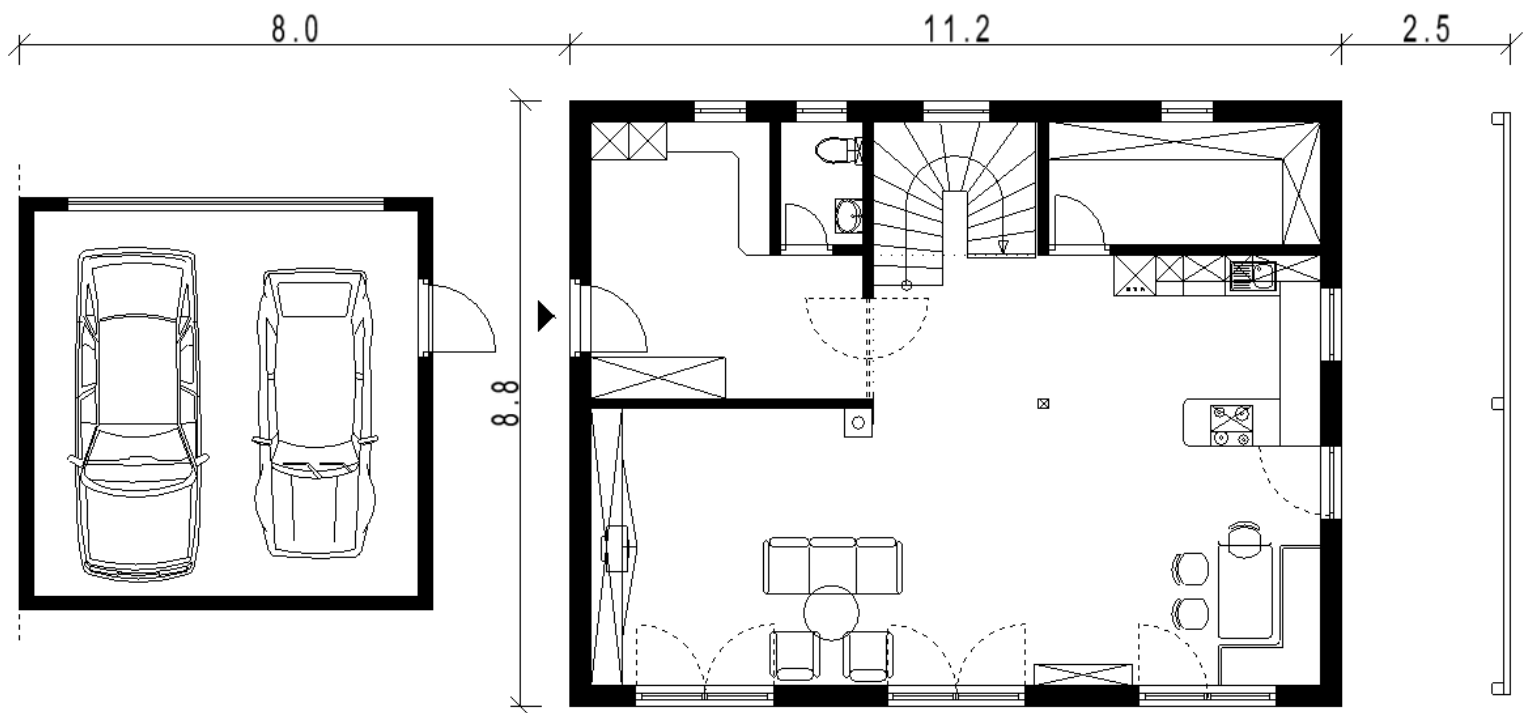

ID Nr. 63

Wohnfläche 161m²

Haus Waldstetten

ECKDATEN

Wohnfläche 161 m²

Nutzfläche 265 m²

Satteldach 40 Grad

Haus Waldstetten