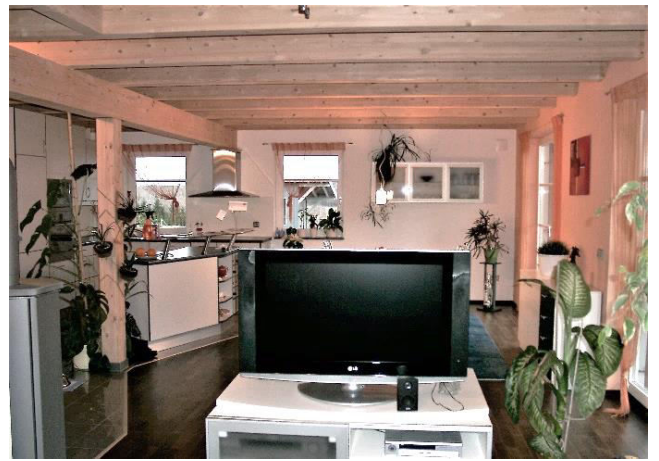

DACHGESCHOSS

Haus Waldstetten