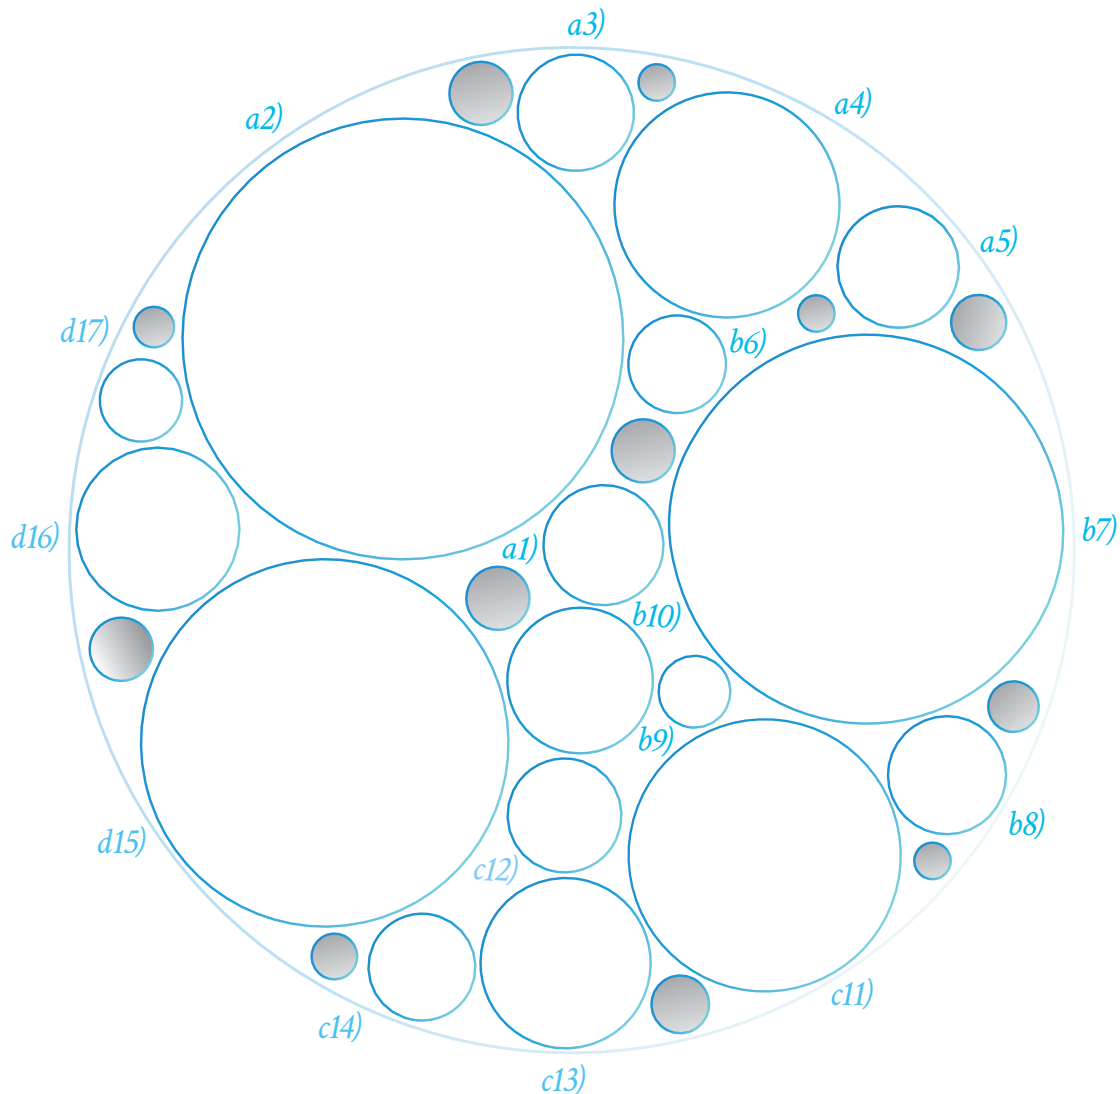

Ganze Grafik
Identität

Farbige Kreise
Identifikatoren

Graue Verläufe
Modellreserven

Rot
negativ

Gelb
gefährdet

Hellgrün
positiv

Grau
unbekannt

Dunkelgrün
unveränderbar

Die Identität

Um eine individuelle, farbige Selbstwahrnehmung zu bekommen, sind die Farben aus der pauschalen Einschätzung – gemäss den individuellen Kreuzen bei den 17 Identifikatoren-Titeln – gemäss der Nummerierung zu übertragen. Je detaillierter die Selbstanalyse sein soll, sollte diese über 120 Indikatoren entstehen. Dazu haben wir im WebShop eine ausführlichere Version zur Verfügung.