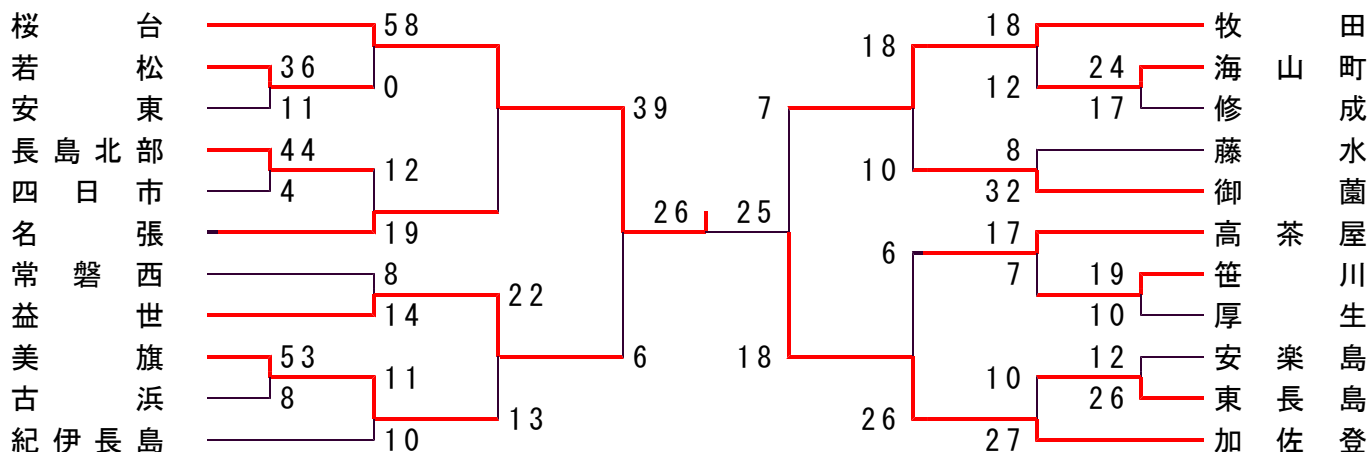

1979(S54)年度

第4回県交歓大会

(男子)

常磐西36-7 黒潮	御 菌36-15 加佐登	引 本49-4 四郷	益 世37-9 東長島
紀伊長島21-9 飯野	名 張22-17 飯野	尾 鷲25-7 鳥羽	引 本56-2 鳥羽
紀伊長島22-18 名張	桜 台14-10 黒潮	東長島51-3 旭が丘	益 世72-2 旭が丘
御 菌30-0 桜台	常磐西34-4 加佐登	尾 鷲25-6 四郷	

(女子)

桜 台41-17 加佐登	加佐登17-17 紀伊長島	高茶屋22-9 笹川	笹川40-4 尾鷲
常磐西19-7 御 菌	飯 野14-2 黒潮	益 世16-9 安楽島	長島北48-4 尾鷲
紀伊長島18-7 名張	常磐西42-8 飯野	牧 田38-4 海山町	益 世30-9 東長島
御 菌45-0 黒潮	桜 台58-8 名張	東長島24-10 安楽島	牧 田31-16 長島北

連盟発足記念大会

(男子)

東海市25-8 紀伊長島	益 世53-2 刈谷市	益 世25-19 東海市	紀伊長島65-7 刈谷市

(女子)

桜 台28-12 紀伊長島	名 張24-6 高茶屋	東海市76-11 名張
刈谷市20-12 紀伊長島	東海市24-22 桜台	刈谷市26-12 高茶屋

第4回 全国県予選

(男子)

(女子)