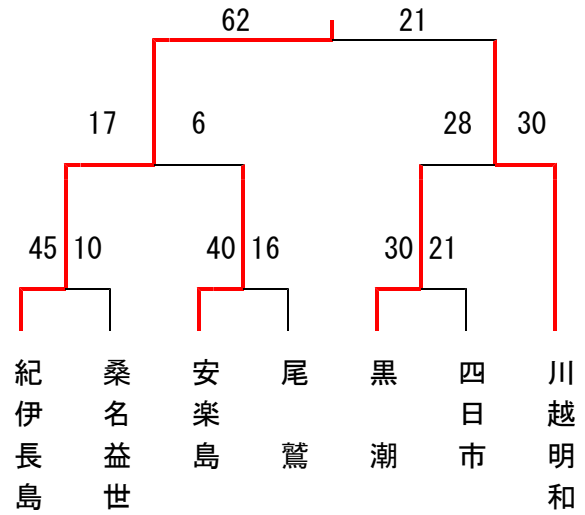

1976(S51)年度

第1回 県交歓大会

(男子)

紀伊長島42-14益世 尾鷲20-20旭が丘 紀伊長島44-8 四日市
 益世 44-24尾鷲 四日市18-11旭が丘 益世 56-22神戸

(女子)

安楽島35-16尾鷲 紀伊長島34-34益世 明和48-20尾鷲
 紀伊長島69-12四日市 明和36-20安楽島 四日市10- 益世

第1回 全国県予選

(男子)

紀伊長島

(女子)

紀伊長島

1977(S52)年度

第2回 県交歓大会

(男子)

尾 鷲42-8 四日市	益 世26-4 黒 潮	紀伊長島42-8 津神戸
尾 鷲43-6 黒 潮	益 世71-21紀伊長島	津神戸28-10四日市

(女子)