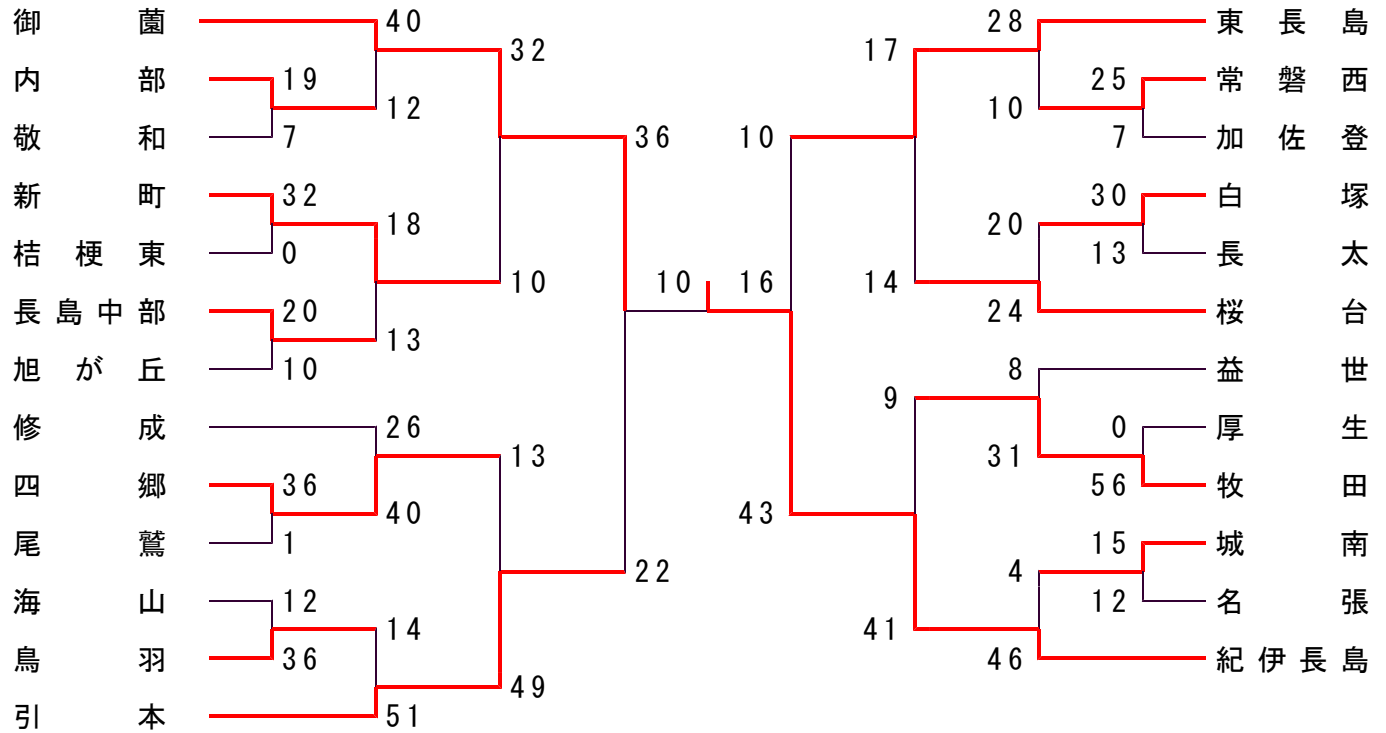

第6回 全国県予選

(男子)