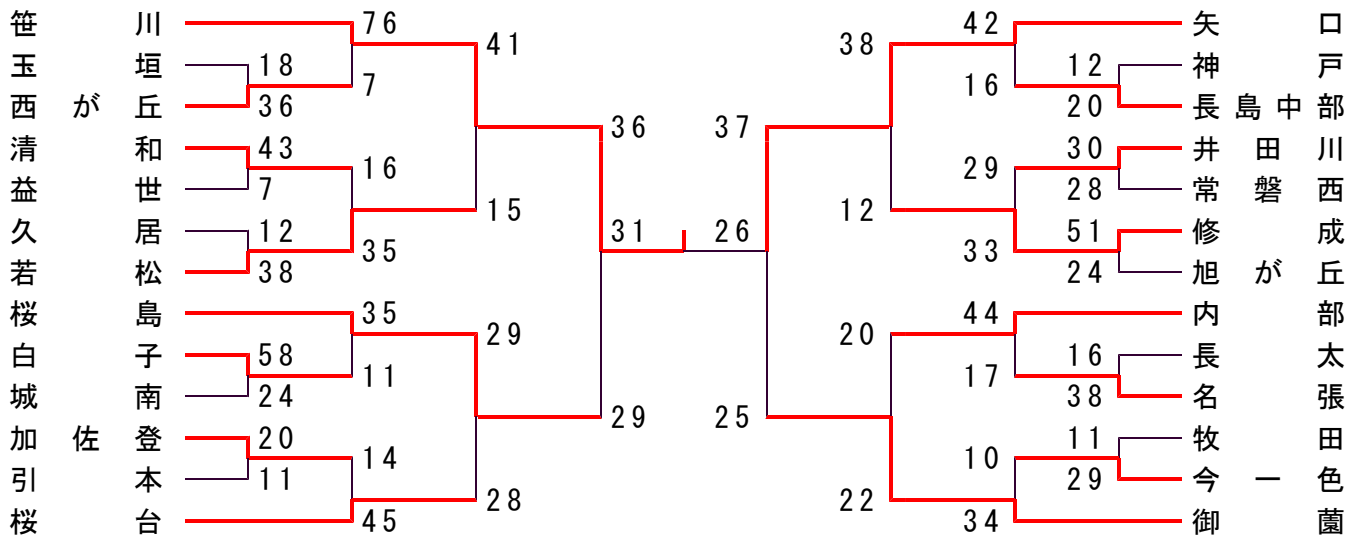

(女子)

1988(S63)年度

第13回県交歓大会

(男子)

桜台40-15桜島
 矢口19-26桜台
 桜島13-24矢口
 今一色44-10西が丘
 今一色59-29牧田
 牧田34-26西が丘
 内部46-10若松
 城南29-9若松

内部36-23旭が丘
 城南30-16旭が丘
 御園26-21清和
 笹川29-24御園
 笹川27-17清和
 白子2-0名張教室
 玉垣28-25白子
 玉垣2-0名張教室