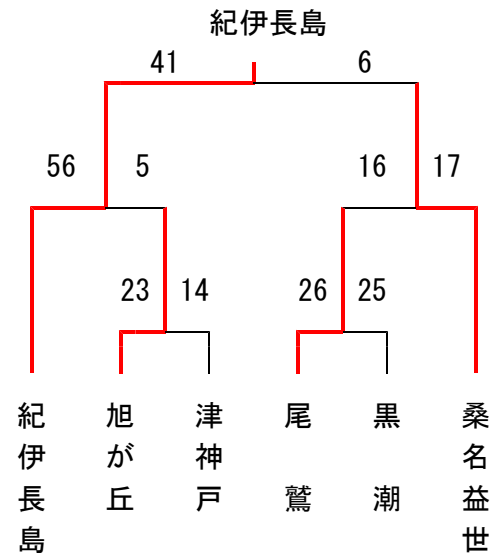

1976(S51)年度

第1回 県交歓大会

(男子)

紀伊長島42-14益世 尾鷲20-20旭が丘 紀伊長島44-8 四日市
 益世 44-24尾鷲 四日市18-11旭が丘 益世 56-22神戸

(女子)

安楽島35-16尾鷲 紀伊長島34-34益世 明和48-20尾鷲
 紀伊長島69-12四日市 明和36-20安楽島 四日市10- 益世

第1回 全国県予選

(男子)

紀伊長島

(女子)

紀伊長島

1977(S52)年度

第2回 県交歓大会

(男子)

尾 鷲42-8 四日市	益 世26-4 黒 潮	紀伊長島42-8 津神戸
尾 鷲43-6 黒 潮	益 世71-21紀伊長島	津神戸28-10四日市

(女子)

紀伊長島26-9 暁	安楽島39-8 尾 鷲	暁 22-7 笹 川
黒 潮21-20益 世	紀伊長島68-2 黒 潮	尾 鷲74-10津神戸
安楽島31-4 黒 潮	笹 川20-16益 世	四日市16-14津神戸

第2回 全国県予選

(男子)

(女子)

1978(S53)年度

第3回県交歓大会

(男子)

紀伊長島74-3 尾鷲A	薦原53-12尾鷲B	紀伊長島101-4尾鷲B
薦原31-12紀伊長島	黒潮26-25尾鷲A	常磐西34-30飯野
常磐西52-44名張	益世32-30名張	飯野29-15益世