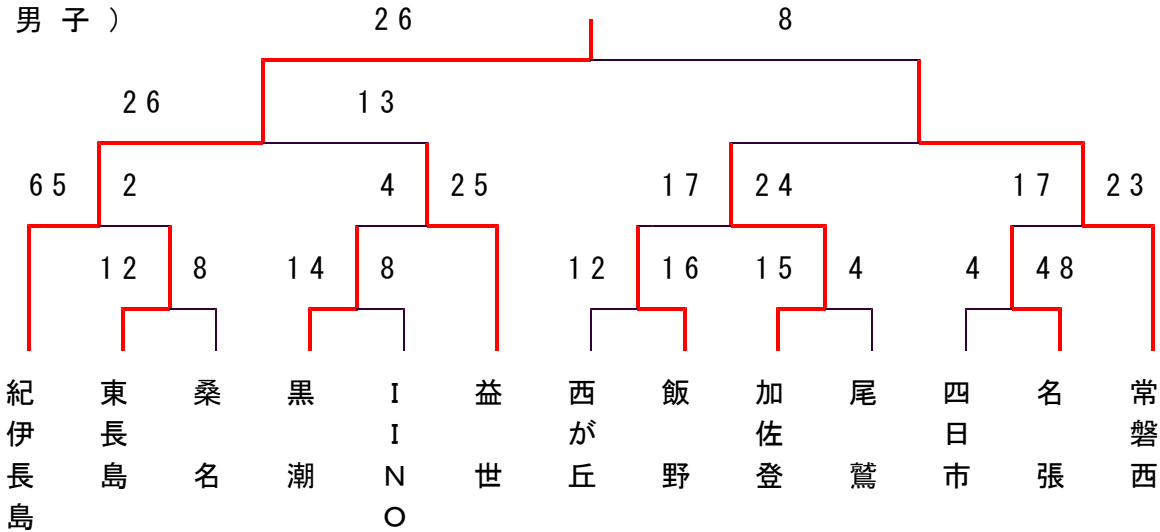

1978(S53)年度

第3回県交歓大会

(男子)

紀伊長島74-3 尾鷲A	薦原53-12尾鷲B	紀伊長島101-4尾鷲B
薦原31-12紀伊長島	黒潮26-25尾鷲A	常磐西34-30飯野
常磐西52-44名張	益世32-30名張	飯野29-15益世

(女子)

紀伊長島66-2 安楽島	薦原43-22安楽島	薦原8-65紀伊長島
黒潮30-22尾鷲	黒潮26-12高茶屋	高茶屋21-52尾鷲
桜台B25-52名張	桜台A80-4飯野	笹川27-9名張
暁25-25飯野	笹川16-52常磐西	益世78-7 暁
桜台B22-43常磐西	桜台A22-18益世	

第3回 全国県予選

(男子)