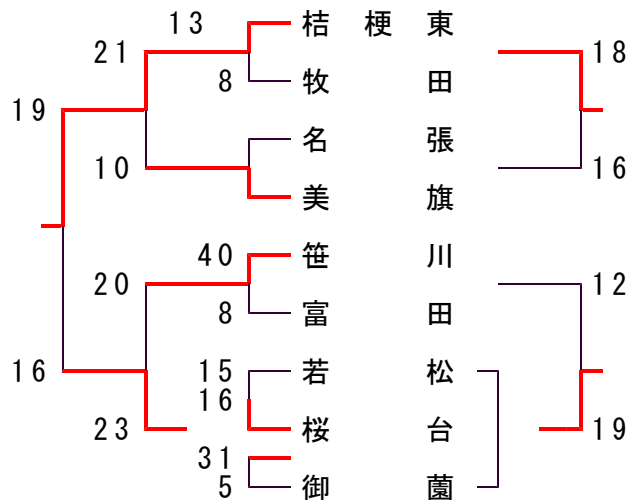

1982(S57)年度

第7回県交歓大会

(男子)

益 世25-14旭が丘	引 本52-2 桔梗東	紀伊長島34-13白 塚	御 蘭33-18長島北部
益 世42-12海 山	引 本38-4 内 部	紀伊長島60-19常磐西	御 蘭52-12加佐登
海 山27-17旭が丘	桔梗東67-6 内 部	白 塚22-17常磐西	四 郷38-4 加佐登
桜 台51-8 尾 鷲	修 成46-9 長島中部	牧 田105-0新 町	
桜 台28-10城 南	名 張20-19長島中部	牧 田70-9 鳥 羽	
城 南22-17尾 鷲	修 成19-20名 張	新 町13-9 鳥 羽	

(女子)

若 松72-0 城 南	桔梗東67-6 安楽島	紀伊長島31-4 常磐西	迫 間30-0 つつじ
若 松40-17安 西	桔梗東30-19花 岡	白 塚60-2 富 田	桔 梗13-11新 町
名 張42-1 河 曲	修 成54-9 厚 生	常磐西24-4 白 塚	宿田曾14-8 長 太
名 張16-10穂 原	桜 台19-15修 成	富 田17-11紀伊長島	迫 間29-12宿田曾
安 西24-8 海 山	美 旗16-13 桜	笹 川30-4 新 町	御 蘭33-18長島北部
城 南12-8 海 山	桜 台27-6 蔵 持	笹 川14-14牧 田	加佐登20-9 古 浜
穂 原18-9 益 世	美 旗40-10長島中部	鳥 羽18-10つつじ	長島北部27-20古 浜
河 曲15-15益 世	浜 島33-4 桜	斎 宮20-10長 太	御 蘭22-11加佐登
花 岡37-13引 本	厚 生15-8 蔵 持	斎 宮36-19鳥 羽	
引 本34-3 安楽島	長島中部30-12浜 島	牧 田19-10鳥 羽	

第1回東海大会選考会

(男子)

(女子)