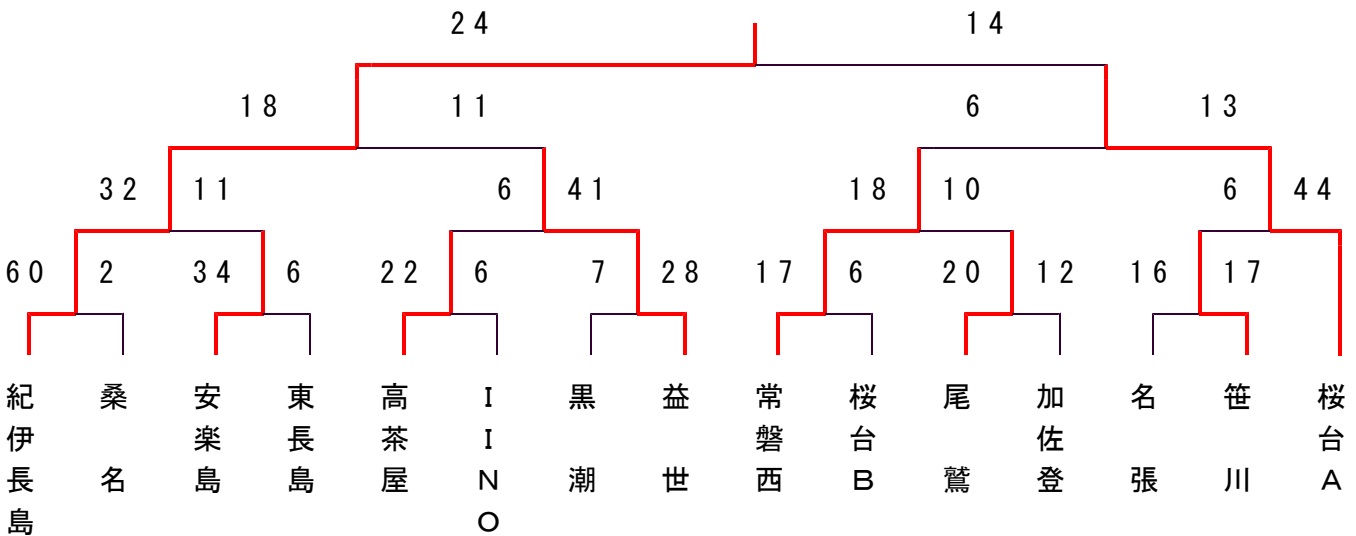

(女子)

紀伊長島66-2 安楽島	薦原43-22安楽島	薦原8-65紀伊長島
黒潮30-22尾鷲	黒潮26-12高茶屋	高茶屋21-52尾鷲
桜台B25-52名張	桜台A80-4飯野	笹川27-9名張
暁25-25飯野	笹川16-52常磐西	益世78-7 暁
桜台B22-43常磐西	桜台A22-18益世	

第3回 全国県予選

(男子)

(女子)

1979(S54)年度

第4回県交歓大会

(男子)