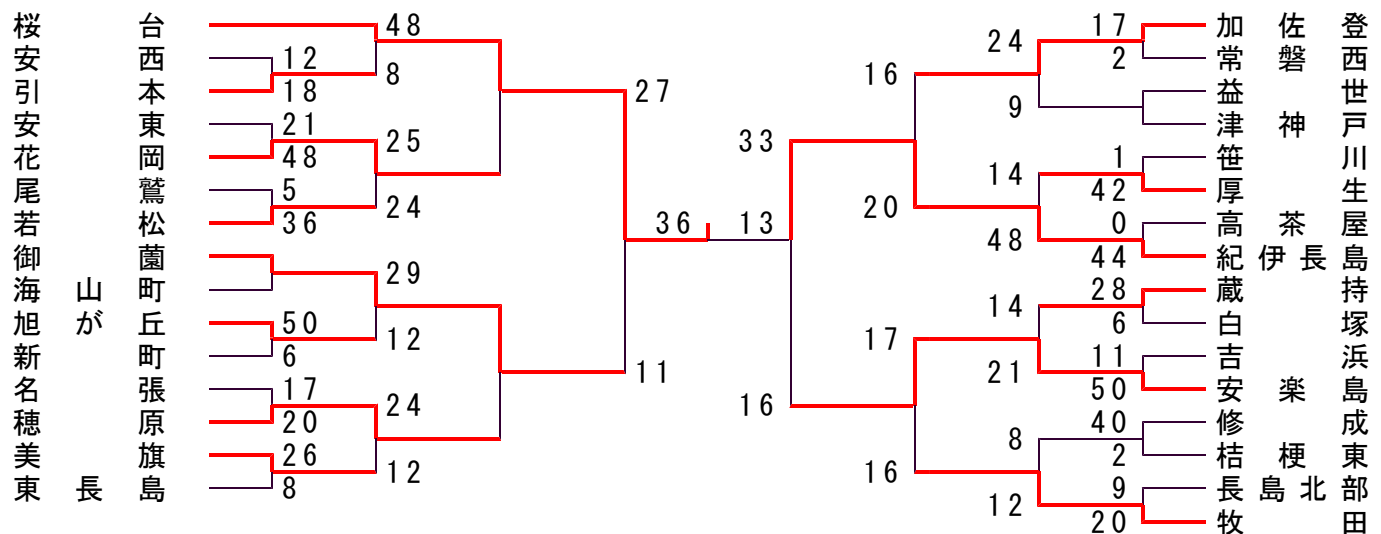

1980(S55)年度

第5回県交歓大会

(男子)

紀伊長島83-6 牧田	紀伊長島59-4 厚生	安東22-17 白塚	引本46-6 安東
加佐登15-14 桜台	引本22-20 御蔭	益世72-7 尾鷲	名張20-15 常磐西
旭が丘36-8 安東	御蔭20-6 旭が丘	加佐登31-9 高茶屋	修成47-4 鳥羽
加佐登44-13 尾鷲	常磐西31-8 海山町	名張32-8 海山町	東長島29-11 鳥羽
厚生20-8 牧田	桜台12-12 白塚	益世54-5 高茶屋	修成36-16 東長島

(女子)

牧田20-5 常磐西	若松28-21 高茶屋	安東35-35 引本	東長島20-10 修成
常磐西23-6 海山町	紀伊長島13-4 蔵持	穂原24-12 引本	東長島39-23 長島北部
笹川36-7 白塚	高茶屋19-13 尾鷲	名張39-0 厚生	牧田78-1 海山町
迫間29-21 笹川	加佐登68-2 安東	紀伊長島50-4 安西	蔵持30-4 浜島
桜台41-8 迫間	安西18-16 浜島	加佐登24-10 穂原	古浜19-16 厚生
若松30-12 益世	名張34-7 古浜	御蔭34-6 益世	安楽島42-3 白塚
御蔭57-3 尾鷲	桜台47-4 安楽島	修成29-16 長島北部	

第5回 全国県予選

(男子)

(女子)