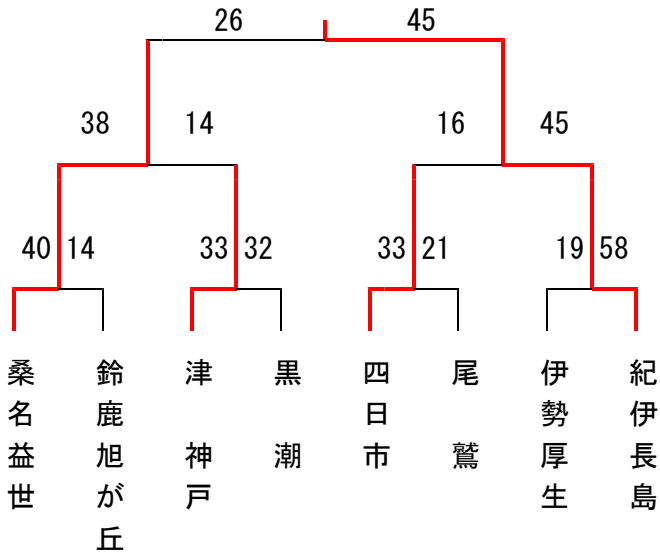

1976(S51)年度

第1回 県交歓大会

(男子)

紀伊長島42-14益世 尾鷲20-20旭が丘 紀伊長島44-8 四日市
 益世 44-24尾鷲 四日市18-11旭が丘 益世 56-22神戸

(女子)

安楽島35-16尾鷲 紀伊長島34-34益世 明和48-20尾鷲
 紀伊長島69-12四日市 明和36-20安楽島 四日市10- 益世

第1回 全国県予選

(男子)

紀伊長島

(女子)

紀伊長島

1977(S52)年度

第2回 県交歓大会

(男子)

尾 鷲42-8 四日市	益 世26-4 黒 潮	紀伊長島42-8 津神戸
尾 鷲43-6 黒 潮	益 世71-21紀伊長島	津神戸28-10四日市

(女子)