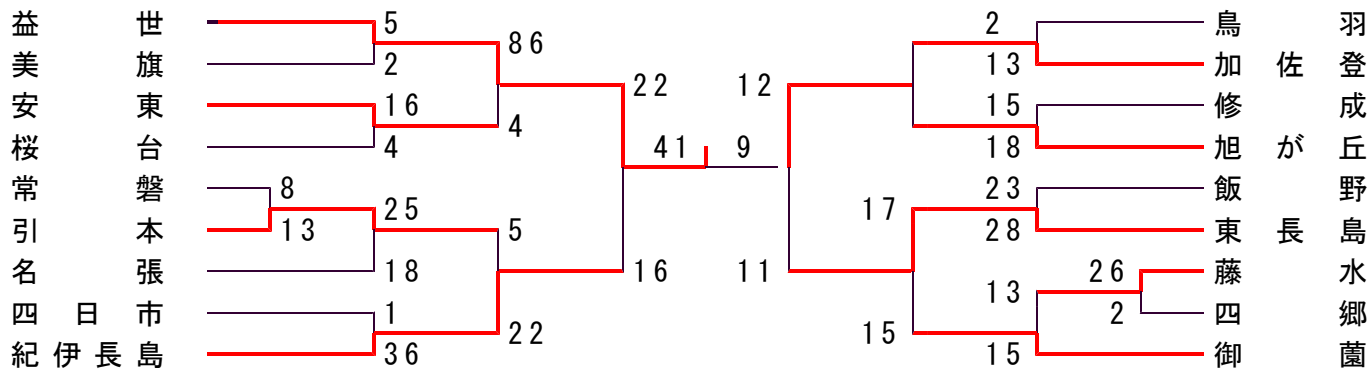

1979(S54)年度

第4回県交歓大会

(男子)

常磐西36-7 黒潮	御 菌36-15 加佐登	引 本49-4 四郷	益 世37-9 東長島
紀伊長島21-9 飯野	名 張22-17 飯野	尾 鷲25-7 鳥羽	引 本56-2 鳥羽
紀伊長島22-18 名張	桜 台14-10 黒潮	東長島51-3 旭が丘	益 世72-2 旭が丘
御 菌30-0 桜台	常磐西34-4 加佐登	尾 鷲25-6 四郷	

(女子)

桜 台41-17 加佐登	加佐登17-17 紀伊長島	高茶屋22-9 笹川	笹川40-4 尾鷲
常磐西19-7 御 菌	飯 野14-2 黒潮	益 世16-9 安楽島	長島北48-4 尾鷲
紀伊長島18-7 名張	常磐西42-8 飯野	牧 田38-4 海山町	益 世30-9 東長島
御 菌45-0 黒潮	桜 台58-8 名張	東長島24-10 安楽島	牧 田31-16 長島北

連盟発足記念大会

(男子)

東海市25-8 紀伊長島	益 世53-2 刈谷市	益 世25-19 東海市	紀伊長島65-7 刈谷市

(女子)

桜 台28-12 紀伊長島	名 張24-6 高茶屋	東海市76-11 名張
刈谷市20-12 紀伊長島	東海市24-22 桜台	刈谷市26-12 高茶屋

第4回 全国県予選

(男子)