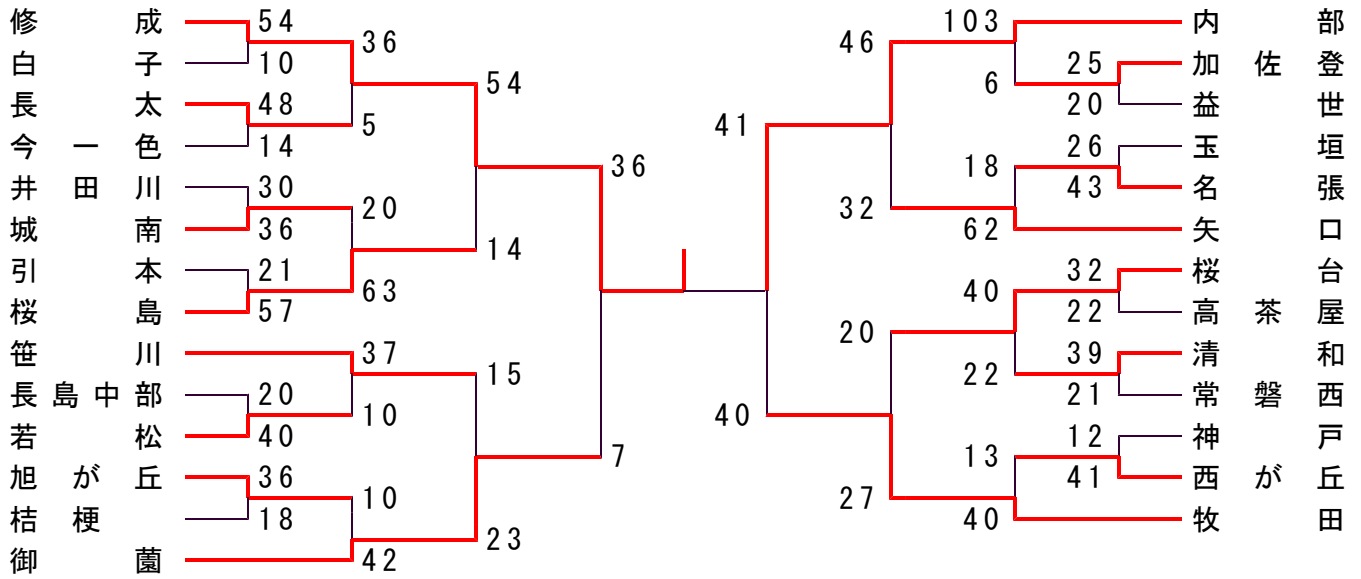

第11回 全国県予選

(男子)