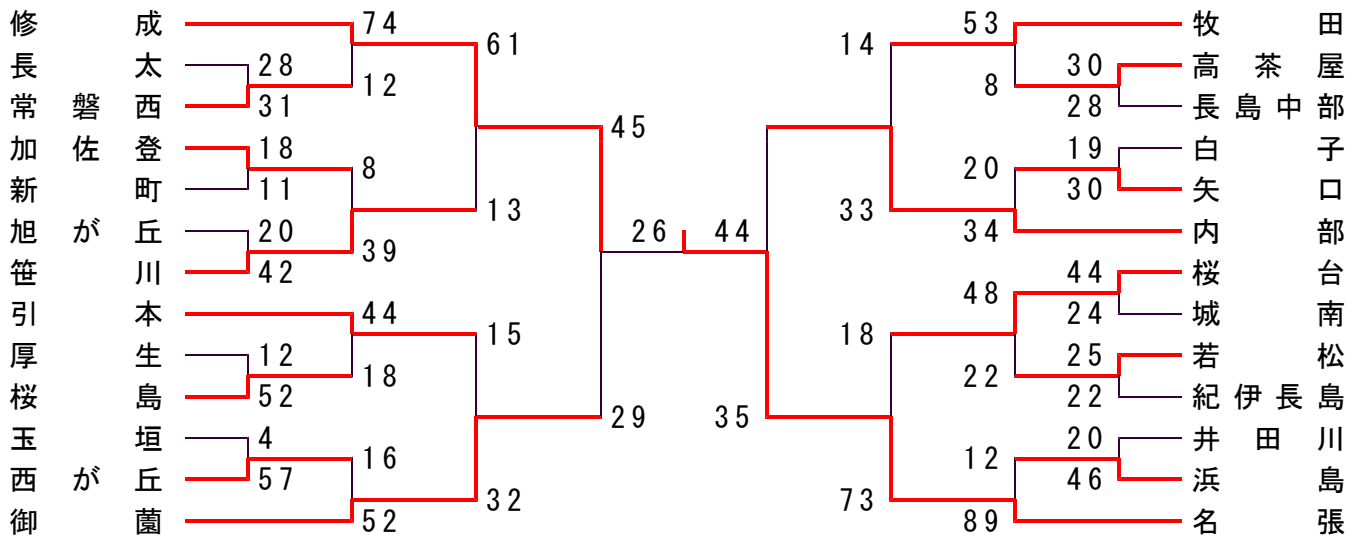

第10回 全国県予選

(男子)