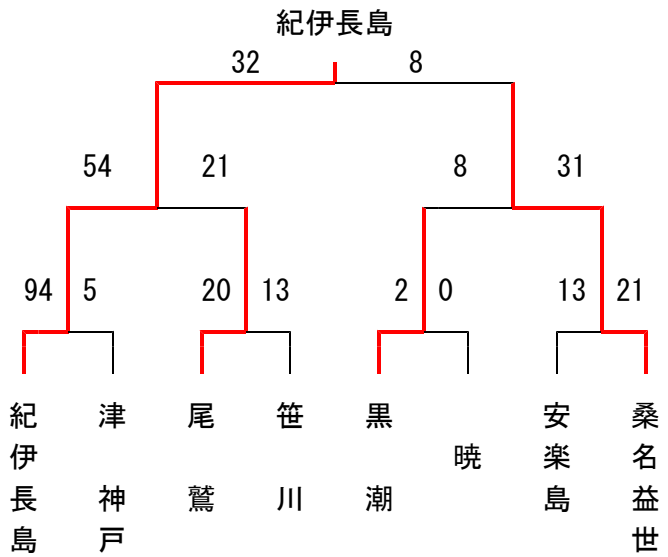

1976(S51)年度

第1回 県交歓大会

(男子)

紀伊長島42-14益世 尾鷲20-20旭が丘 紀伊長島44-8 四日市
 益世 44-24尾鷲 四日市18-11旭が丘 益世 56-22神戸

(女子)

安楽島35-16尾鷲 紀伊長島34-34益世 明和48-20尾鷲
 紀伊長島69-12四日市 明和36-20安楽島 四日市10- 益世

第1回 全国県予選

(男子)

紀伊長島

(女子)

紀伊長島

1977(S52)年度

第2回 県交歓大会

(男子)

尾 鷲42-8 四日市	益 世26-4 黒 潮	紀伊長島42-8 津神戸
尾 鷲43-6 黒 潮	益 世71-21紀伊長島	津神戸28-10四日市

(女子)

紀伊長島26-9 暁	安楽島39-8 尾 鷲	暁 22-7 笹 川
黒 潮21-20益 世	紀伊長島68-2 黒 潮	尾 鷲74-10津神戸
安楽島31-4 黒 潮	笹 川20-16益 世	四日市16-14津神戸

第2回 全国県予選

(男子)

(女子)

1978(S53)年度

第3回県交歓大会

(男子)

紀伊長島74-3 尾鷲A	薦原53-12尾鷲B	紀伊長島101-4尾鷲B
薦原31-12紀伊長島	黒潮26-25尾鷲A	常磐西34-30飯野
常磐西52-44名張	益世32-30名張	飯野29-15益世