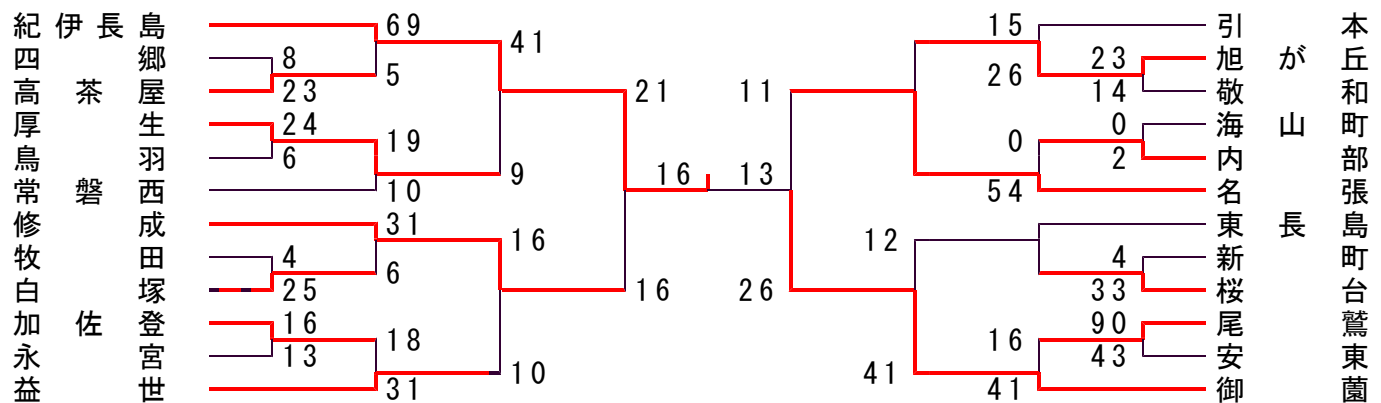

1980(S55)年度

第5回県交歓大会

(男子)

紀伊長島83-6 牧田	紀伊長島59-4 厚生	安東22-17 白塚	引本46-6 安東
加佐登15-14 桜台	引本22-20 御蔭	益世72-7 尾鷲	名張20-15 常磐西
旭が丘36-8 安東	御蔭20-6 旭が丘	加佐登31-9 高茶屋	修成47-4 鳥羽
加佐登44-13 尾鷲	常磐西31-8 海山町	名張32-8 海山町	東長島29-11 鳥羽
厚生20-8 牧田	桜台12-12 白塚	益世54-5 高茶屋	修成36-16 東長島

(女子)

牧田20-5 常磐西	若松28-21 高茶屋	安東35-35 引本	東長島20-10 修成
常磐西23-6 海山町	紀伊長島13-4 蔵持	穂原24-12 引本	東長島39-23 長島北部
笹川36-7 白塚	高茶屋19-13 尾鷲	名張39-0 厚生	牧田78-1 海山町
迫間29-21 笹川	加佐登68-2 安東	紀伊長島50-4 安西	蔵持30-4 浜島
桜台41-8 迫間	安西18-16 浜島	加佐登24-10 穂原	古浜19-16 厚生
若松30-12 益世	名張34-7 古浜	御蔭34-6 益世	安楽島42-3 白塚
御蔭57-3 尾鷲	桜台47-4 安楽島	修成29-16 長島北部	

第5回 全国県予選

(男子)