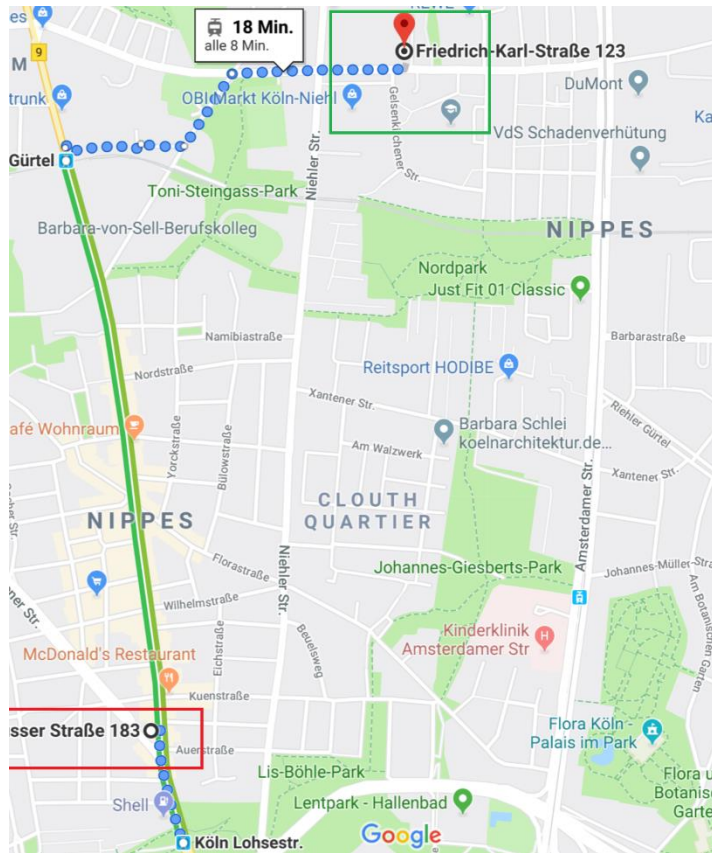

„Wir bedanken uns für Ihr Verständnis und hoffen Sie bald bei uns in unserem neuen Ladengeschäft begrüßen zu können!“

Inhaber Georg Rischawe

Elektrogrossgeräte-rischawe.de

Lageplan des neuen Geschäftes:

Friedrich-Karl-Str. 123, 50735 Köln Niehl

Neue Adresse:

**Friedrich-Karl-Straße 123
50735 Köln**

**Erreichbar mit den öffentlichen
Verkehrsmitteln in ca. 15 Minuten**

Mit dem PKW ca. 5 Minuten

Alte Adresse:

**Neusser Str. 183,
50733 Köln**

Neue Webseite: www.elektrogrossgeräte-rischawe.de