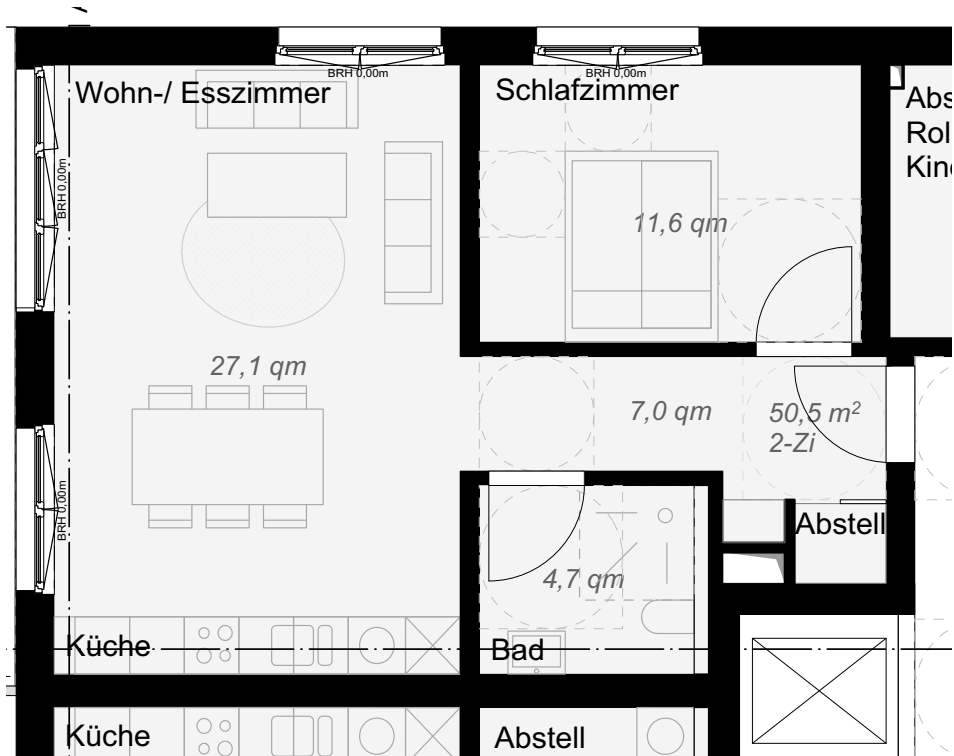

Baupläne - Grundriss Erdgeschoss

Wohnung 1 50,4 qm

| | |
|------------------------|---------------------|
| Wohnzimmer / Küche | 27,1 m ² |
| Schlafzimmer | 11,6 m ² |
| Badezimmer | 4,7 m ² |
| Flur 5,9m ² | |
| Abstell / Garderobe | 1,1 m ² |
| | <hr/> |
| | 50,4 m ² |