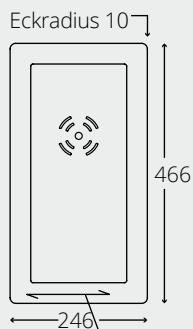

Technik

Bassin 180

 Nicht beleuchtet

Original Spülenmaß

Edelstahlabschlussplatte 5 mm Edelstahl gebürstet

15 mm \varnothing Bohrung für Abлаuffernbedienung

Remy Querschnitt 180 Spüle

Einbaumaß Aufbau

Einbaumaß Flächenbündig