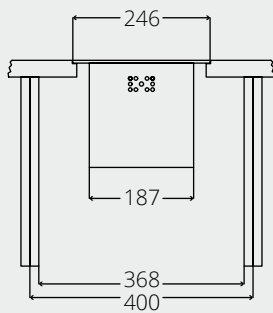

Technik

Bassin 180

 Nicht beleuchtet

Original Spülenmaß

Edelstahlabschlussplatte 5 mm Edelstahl gebürstet

15 mm \varnothing Bohrung für Abлаuffernbedienung

Remy Querschnitt 180 Spüle

Einbaumaß Aufbau

Einbaumaß Flächenbündig