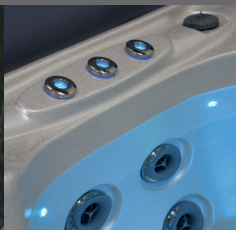

WHIRLPOOL MEMPHIS

GOLD SERIE
MODELL G3300
200 X 200 X 82 cm

Unterwasserscheinwerfer

Ozonator

Fuss- & Nacken-Massage

Wasserlinienbeleuchtung

Xtreme Isolation

Hochwertige Jets

LED BELEUCHTUNG

LED Ambient Light:	-
LED Unterwasserscheinwerfer:	inklusive
LED Wasserlinie:	inklusive
LED Wasserfontainen:	inklusive
LED Wasserfall:	-
LED Haltegriff:	-
LED Corner Licht:	-

DETAILS

Sitzplätze:	5
Liegeplätze:	1
Wasserdüsen:	28
Airblower:	optional
Luftdüsen:	optional
Düsen Gesamt:	28
Fußmassage:	inklusive
Nackentherapie:	inklusive
Isolierung:	Extreme Isolation
Rahmen:	Edelstahlrahmen
WPC Verkleidung:	inklusive
Steuerung:	Balboa
Bedienfeld:	TP600
Einzelplatzsteuerung:	-
Wasserpumpe:	1 x 3 PS (1-stufig)
Zirkulationspumpe:	inklusive
Ozonator:	inklusive
UV Desinfektion:	optional
Filter:	2 x 50 sq Ft.
Wasserablass:	inklusive
Heizung:	3 KW Balboa
Elektrische Anforderungen:	400V / 3 x 16A

OPTIONAL

- Airblower (Luftpumpe mit bis zu 14 zusätzlichen Luftdüsen und Aromatherapie, je nach Modell)
- Waterwave Sound System
- UV Desinfektion

VERKLEIDUNGSFARBEN

Black

Dark Grey

Light Grey

Dark Brown

WANNENFARBEN