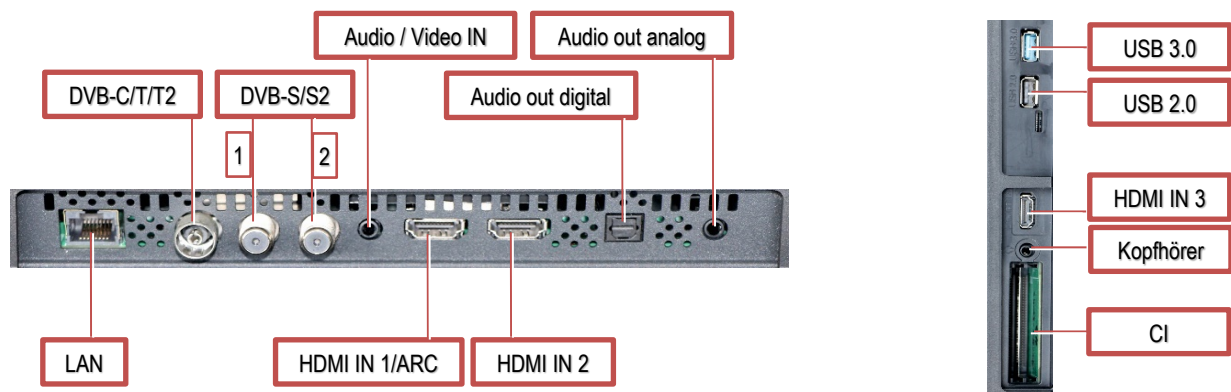

Schwarz mit Zierblende aus hochglanzpoliertem Aluminium und umlaufendem Aluminium-Rahmen

Micos 49 TY61 UHD twin

16:9 UHD-TV / 49" / 123 cm

Produktdatenblatt

Bildtechnik

Displaytechnologie	LCD-TV m. LED-Techn.
Bildschirmdiagonale (cm)	123
UHD 3840x2160 / FullHD 1920x1080	•/–
HDR10 / HGL	•/•
Bildtechnologie	400 Hz MetzVision
Kontrastverhältnis max.	700.000 : 1
Kontrastautomatik Bildinhalt/ Umgebungslicht	•/•
Panel-Helligkeit max. in cd/m ²	380
Blickwinkel-Typ°	178
Ansprechzeit typ. ms (GTG)	5
HD-PIP	•
Bild Modus	Standard/Sport/Brillant/Spiele/PC/ Benutzer/Kino/Foto

Tontechnik

Musikleistung (Watt)	2 x 20
Integrierte Lautsprecher	6
MetzSoundPro / MetzSoundPlus	•/–
7-Band Equalizer	•
Audioausgang line/ variabel	•/•
Dolby Digital+ / HE-AAC	•/•
Automatische Lautstärkekorrektur (abschaltbar)	•
Kopfhörer-Lautstärke separat einstellbar	•

Bedienung

Fernbedienung / RM19 kompatibel	RM18 / •
Digital-Recorder inkl. Zeitversetztes Fernsehen	–
USB-Recording inkl. zeitversetztes Fernsehen	•
Internet Timer	•
Netzschalter	•
OLED-Klartextdisplay / Leuchtdiode	–/•
Elektronische Programmzeitschrift (EPG) / digitale Sender	•/alle
Tri-Star-Menü inkl. Hotelmode	•
Sleep-Timer / Kindersicherung	•/•
Top-Videotext / Komfortfunktionen	•/•

Empfang

Tunerausstattung ab Werk	2 x DVB-C/T2/S2
UHDTV / HDTV integriert	•/•
Anzahl CI+ fähiger CI-Slots	2

Media-/Netzwerkfunktionen

Metz Media System / HbbTV 1.5	•/•
Streaming (Server/Client)	•(•/•)
Internetradio	Tuneln
MetzRemote App	•
Smart TV-Portal / Browser	Foxxum/•
LAN / WLAN (IEEE 802.11 a/b/g/n/ac ; 2,4GHz und 5,0GHz)	•/•
Bluetooth® mit Qualcomm® aptX™ low latency /Bluetooth nachrüstbar	- / -