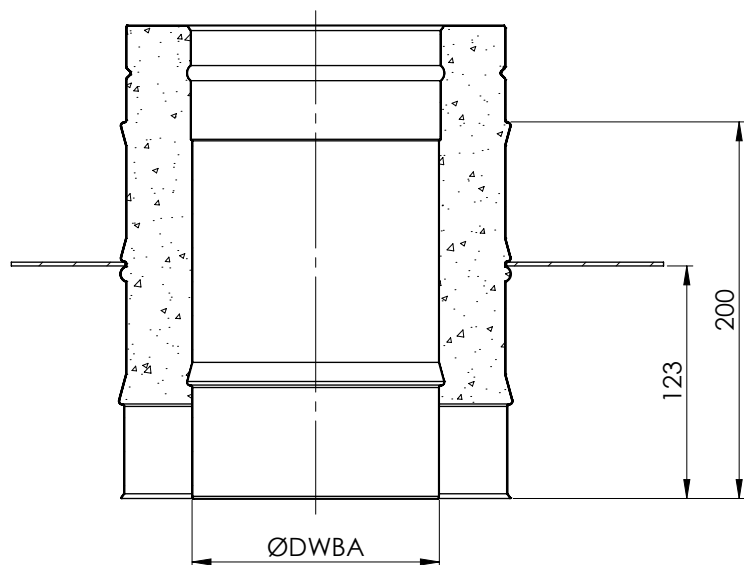

Draagplaat DWBA

DWBA	ARTIKELCODE	MATEN				
		A	B	C	D	E
100	DWBA100035	345	305	161	163	270
130	DWBA130035	345	305	161	163	270
150	DWBA150035	345	305	171	163	270
180	DWBA180035	395	345	186	188	320
200	DWBA200035	395	345	196	188	320
250	DWBA250035	445	385	221	213	370
300	DWBA300035	495	435	246	238	420
350	DWBA350035	545	495	271	263	470
400	DWBA400035	595	535	296	288	525