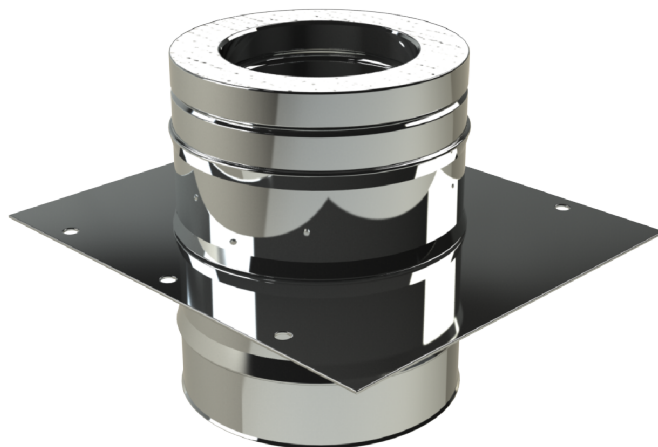

Draagplaat DWBA

DWBA	ARTIKELCODE	MATEN				
		A	B	C	D	E
100	DWBA100035	345	305	161	163	270
130	DWBA130035	345	305	161	163	270
150	DWBA150035	345	305	171	163	270
180	DWBA180035	395	345	186	188	320
200	DWBA200035	395	345	196	188	320
250	DWBA250035	445	385	221	213	370
300	DWBA300035	495	435	246	238	420
350	DWBA350035	545	495	271	263	470
400	DWBA400035	595	535	296	288	525