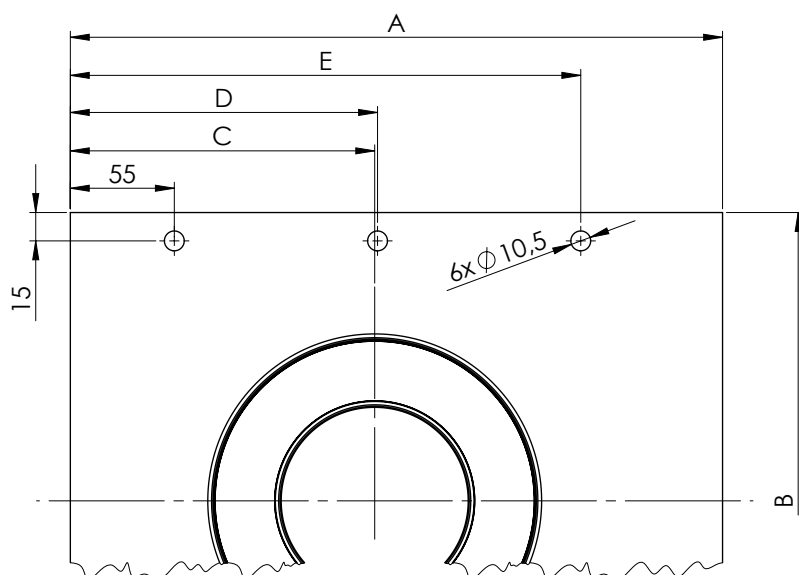

Draagplaat DWBA

DWBA	ARTIKELCODE	MATEN				
		A	B	C	D	E
100	DWBA100035	345	305	161	163	270
130	DWBA130035	345	305	161	163	270
150	DWBA150035	345	305	171	163	270
180	DWBA180035	395	345	186	188	320
200	DWBA200035	395	345	196	188	320
250	DWBA250035	445	385	221	213	370
300	DWBA300035	495	435	246	238	420
350	DWBA350035	545	495	271	263	470
400	DWBA400035	595	535	296	288	525