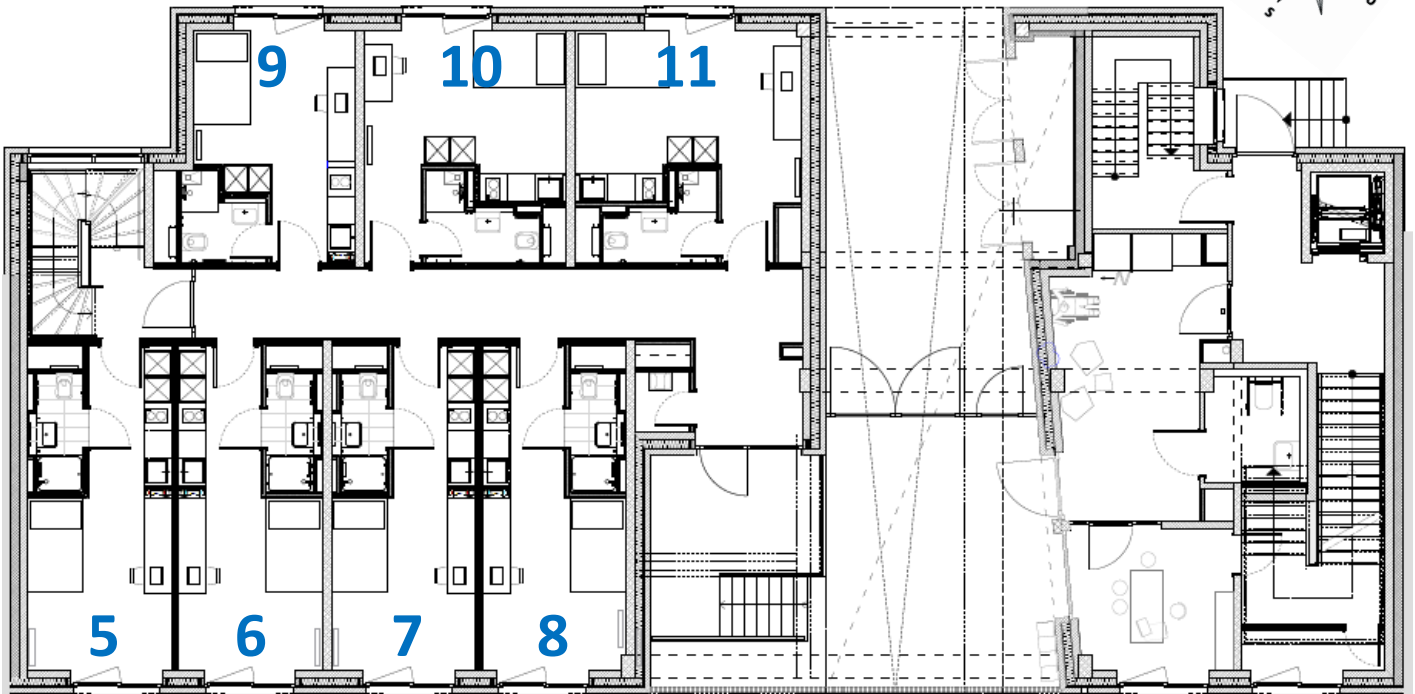

EG Erdgeschoss

Vermietet	Vermietet	Vermietet

Vermietet	Frei ab: 01.02.21 445€/mtl.	Vermietet	Frei ab: 01.03.21 445€/mtl.