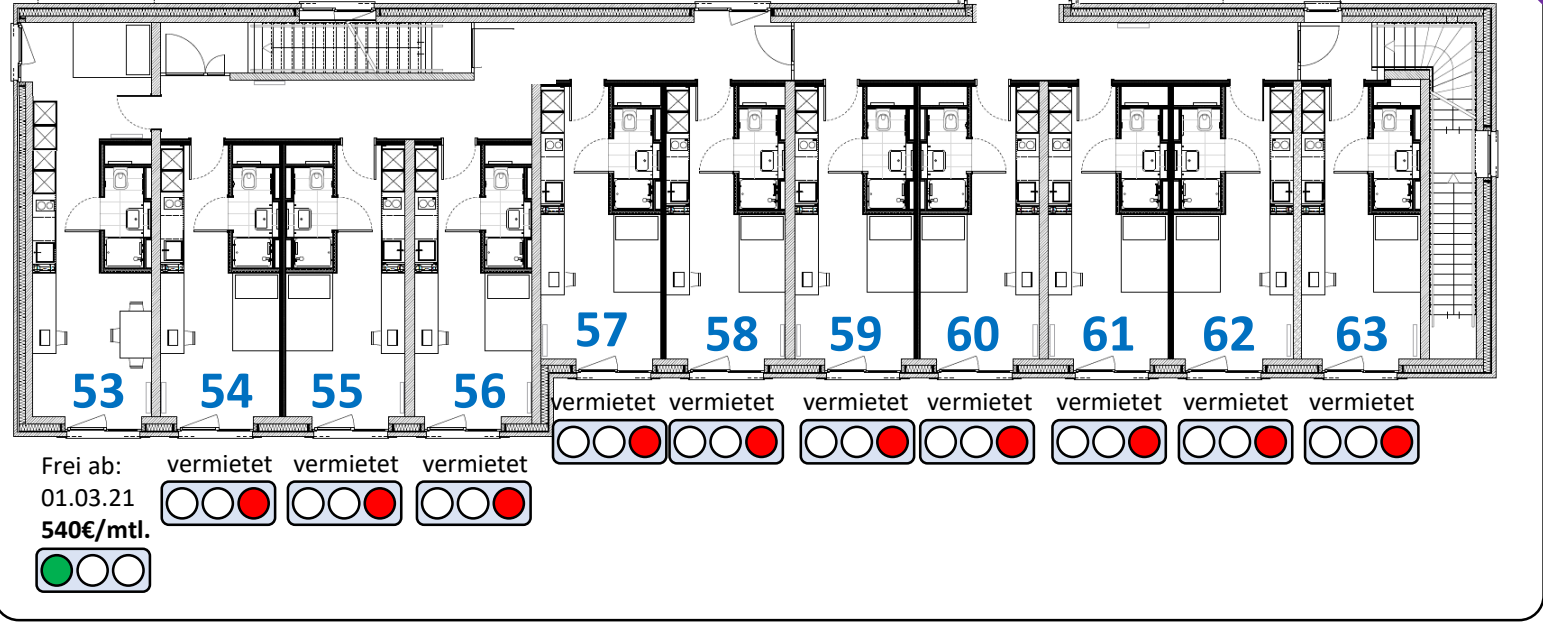

1. OG – Erstes Obergeschoss