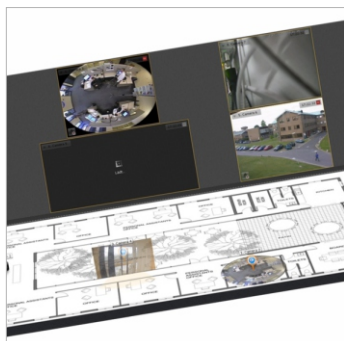

Alles im Blick.

Eine der wichtigsten Komponenten eines perfekten Sicherheitskonzeptes ist die Videoüberwachung. Sicherheit und Komfort sind durch den Einsatz moderner Videoüberwachungsanlagen gewährleistet. Die Produktpalette von **URMET DIALOG** reicht von Starlight Kameras über 4K Systeme bis hin zu hochauflösenden 360 Grad Kameras. Komplettiert wird das Programm durch alle notwendigen Komponenten wie Monitore, Aufzeichnungssysteme, Übertragungssysteme und vieles mehr.

Komplexe Videoüberwachungssysteme mit modernster Technik erfordern genaue Planung, Inbetriebnahme und eine Schulung der Anwender mit Qualität. **URMET DIALOG** steht Ihnen auf diesem Weg bis zur Realisierung zur Seite.

- AHD / IP / WLAN Kamerasysteme
  - Netzwerklösungen
- Videorecorder / Aufzeichnungssysteme
  - LCD / TFT Monitore

Axxon Next Videomanagement