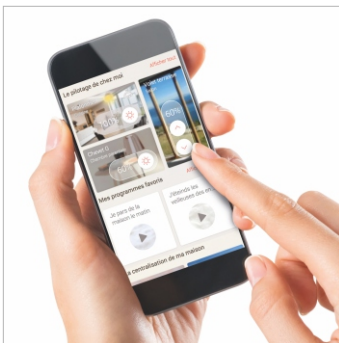

Praktische Set-Packungen

Module für UP- oder DIN-Schiene

Mini-Fernbedienung zur Steuerung

Vollständige Bedienung von unterwegs

Bequeme Konfiguration mittels Tablet

Mini-Webserver zur Steuerung über App

Kommunikation mit System.