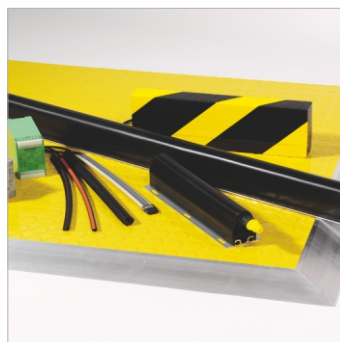

- **Taktile Sicherheitstechnik**
- **Sicherheitsschaltgeräte**
- **Safety Ultraschallsensor**
- **S7 Panels** von 3,5 bis 15,6"
- **Trendschreiber und Datenlogger** in einem S7 Panel
- **Energiemanagement** auf S7 Basis
- **Sensorik** für Tür- und Torbau
- **Komponenten für Rolltreppen und Lifte**
- **Motorsteuerungen** für Roll- und Sektionaltore
- **Safety Funkübertragung**
- **Funkfernbedienungen**

Panel SPS programmierbar

Sichere Funkübertragung

Sensorik

S7 programmierbare Steuerung

Taktile Sicherheit

Torsteuerung + Motor

URMET | GROUP

IF YOU LOVE YOUR BUILDING