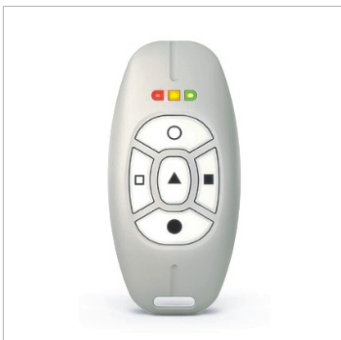

- Alarmzentralen und Zubehör
- Hybridsysteme
- Funk-Lösungen
- Überwachung / Fernkontrolle **über Smartphone und Tablet**
- Melder Dual / Infrarot / Bewegung / Glas / Rauch / Gas / Körperschall / Überfall
- Sirenen und optische Signalgeber

Touchscreen Bedienteil INTEGRA / VERSA

INTEGRA Control für Smartphones und Tablets

ELKRON Medea

Handsender für Funksteuerungen

Funk-Melder und Signalgeber

Sensor-Bedienteil

Alles unter Kontrolle.

Zutrittskontrollsysteme mit elektronischen Schlüsseln und Lesegeräten sind heute im gewerblichen sowie auch im privaten Anwendungsbereich fast schon zum Standard geworden.