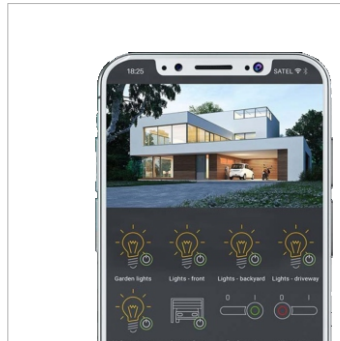

Digitale Aufzeichnungssysteme

INTEGRA Control für Smartphones und Tablets