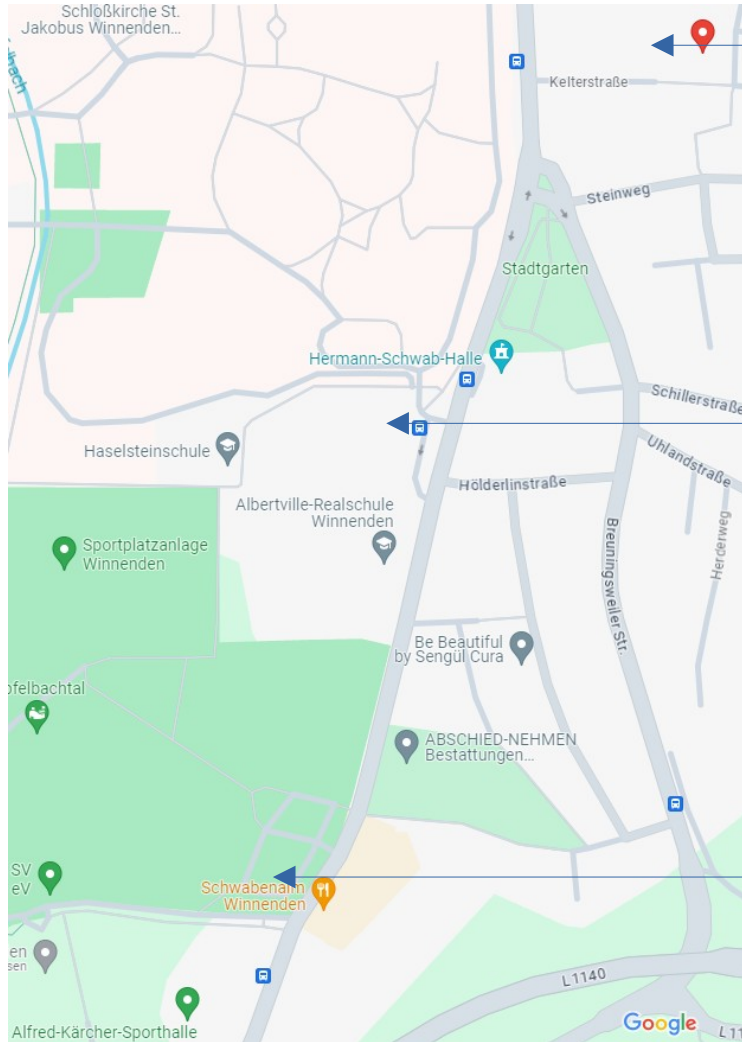

Lageplan Stöckachhalle

Stöckachhalle – keine Parkplätze

Parkplatz
Bildungszentrum II

Parkplatz
Schwabenalm / Alfred-Kärcher-Halle