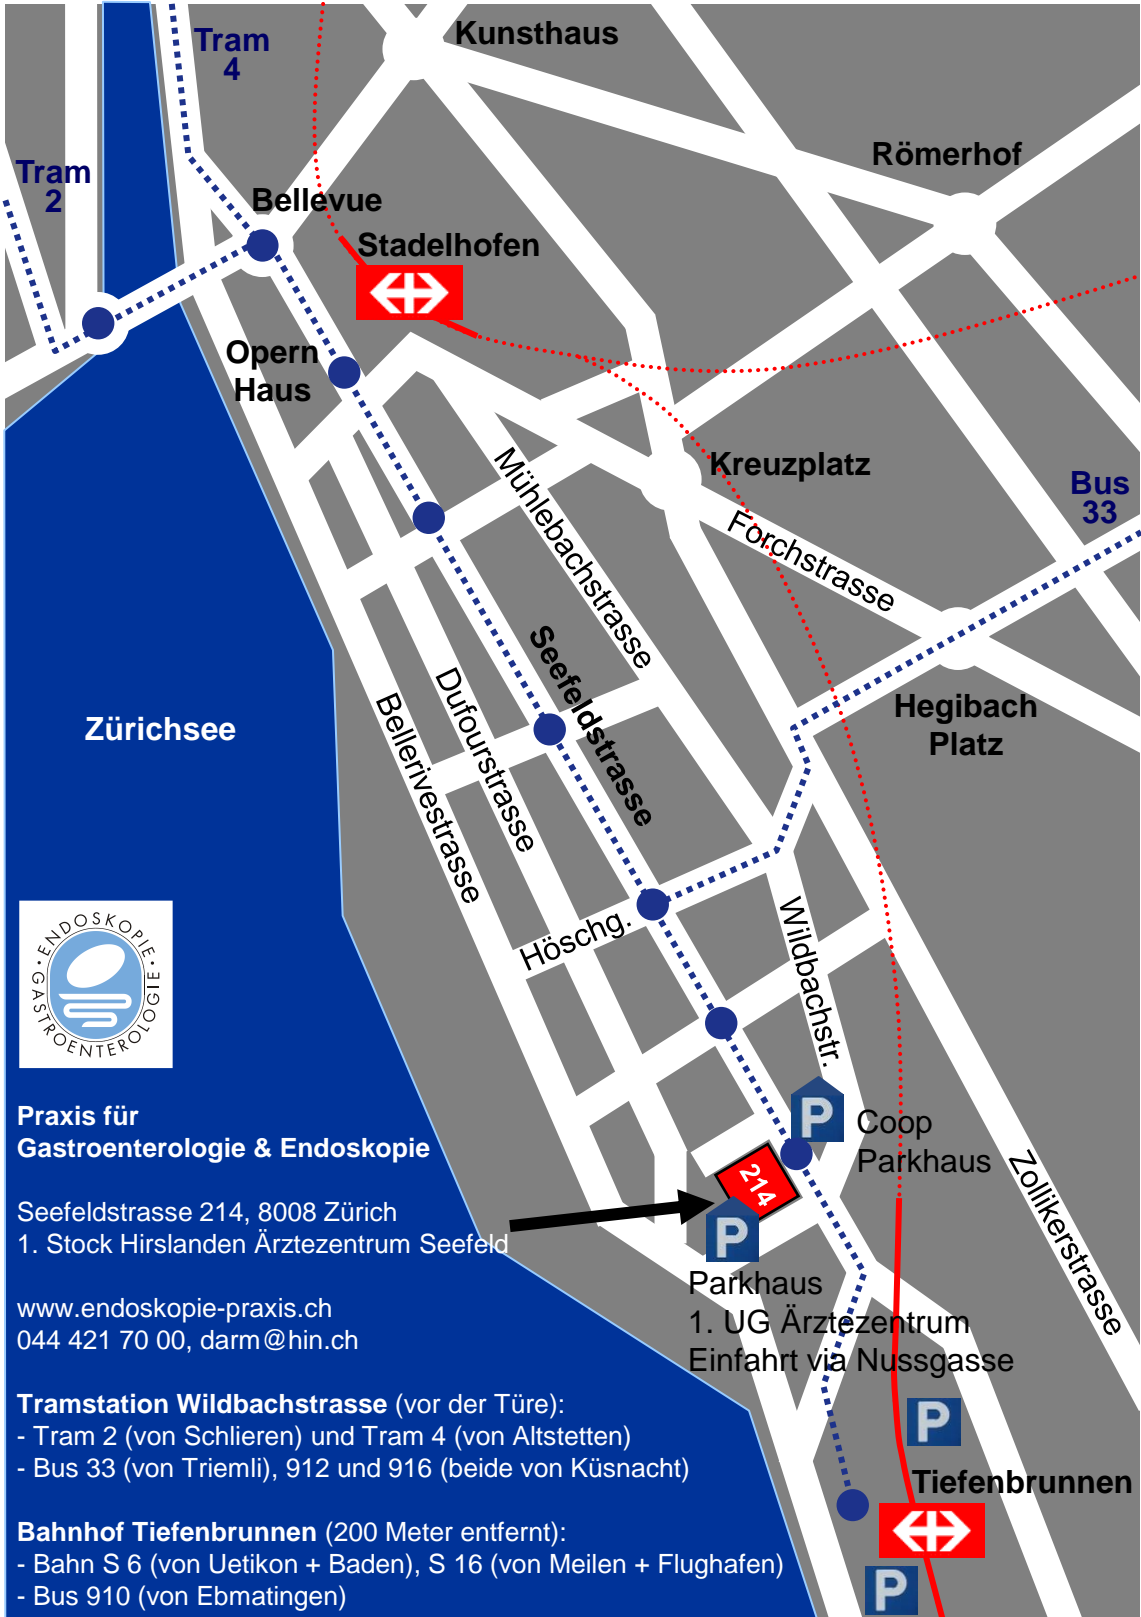

Richtung Hauptbahnhof Zürich

**Praxis für
Gastroenterologie & Endoskopie**

Seefeldstrasse 214, 8008 Zürich
1. Stock Hirslanzen Ärztezentrum Seefeld

www.endoskopie-praxis.ch
044 421 70 00, darm@hin.ch

Tramstation Wildbachstrasse (vor der Türe):

- Tram 2 (von Schlieren) und Tram 4 (von Altstetten)
- Bus 33 (von Triemli), 912 und 916 (beide von Küsnacht)

Bahnhof Tiefenbrunnen (200 Meter entfernt):

- Bahn S 6 (von Uetikon + Baden), S 16 (von Meilen + Flughafen)
- Bus 910 (von Ebmatingen)

Richtung Rapperswil