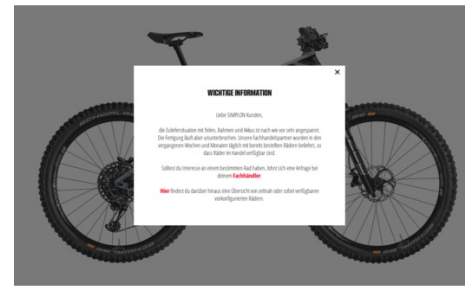

RAPCON P MAX, GX1 EAGLE - GRÖSSE M, SHADY
GREY, ZEB

RAPCON P MAX, GX1 EAGLE

Simplon-ID **1022139540894**

8579 EUR

RAHMEN	Rapcon Pmax, shady/schwarz, M (42)	0.00 EUR
BREMSE	⚙ Shim.BRM8120;PM8;PM7;220/203;CL/CL;DIV	180.00 EUR
SATTEL	Selle Italia X-Land E-Bike Flow MGN	0.00 EUR
LENKER	Simplon CARBON RISER 760	0.00 EUR
VORBAU	Simplon ZERO II 50mm x 17°	0.00 EUR
LAUFRÄDER	DT H1900,29",30,MY22,BST-Mary2.6-Sram12	0.00 EUR
DISTANZEN	30mm Distanzen Carbon	0.00 EUR
GABEL	⚙ ZEB 29 Ultimate, 170mm	500.00 EUR
SATTELSTÜTZE	Kindshock RAGE-I 31.6, 150mm hub	0.00 EUR
GRIFFE	Simplon Shark Lock	0.00 EUR
SCHALTGRUPPE	Sram GX1 Eagle	0.00 EUR
KURBEL	FSA für Performance Line CX 170mm	0.00 EUR
LICHT	Kein Licht ausgewählt	0.00 EUR
FLASCHENHALTER 1	Kein Flaschenhalter ausgewählt	0.00 EUR
DÄMPFER	⚙ Rock Shox Super Deluxe SELECT+ RT, 205x62.5mm	0.00 EUR
MOTOR/ AKKU	Bosch Performance Line CX + Power T. 625	0.00 EUR
ZUSATZAKKU	⚙ Halterung für Zusatzakku inkl. Flaschenhalteradapter	200.00 EUR
DISPLAY	Bosch Purion	0.00 EUR
GPS	Kein GPS Modul ausgewählt	0.00 EUR
ZUBEHÖR/ LIEFERUMFANG	Zubehör/ Lieferumfang E-MTB	0.00 EUR