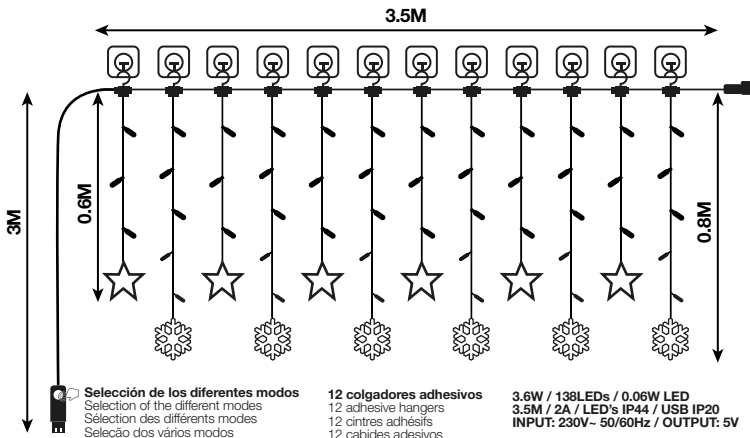

CORTINA LED

ESTRELLAS Y COPOS

Stars and flakes LED curtain / Rideau LED étoiles et flocons / Cortina de LED estrelas e flocos

8 MODOS

- 1. Combinación / Combination / Combinaison / Combinação**
- 2. Ondas / Waves / Vagues / Ondas**
- 3. Secuencial / Sequential / Séquentiel / Sequencial**
- 4. Brillo lento / Waves / Lueur lente / Brilho lento**
- 5. Desvanecimiento / Chasing / Décoloration / Desbotando**
- 6. Lenta / Slow / Lent / Lento**
- 7. Parapadeo / Twinkle / Parapadéo / Parapadeo**
- 8. Fijo / Steady on / Permanent/ Permanent**

Temporizador
Timer
Minuteur
Cronómetro

Brillo + / -
Brightness
Luminosité
Brilho

8 modos
8 Modes
8 Modes
8 Modos

Control IR
IR-Control
Contrôle infrarouge
Controlé IR

El producto se mide manualmente, puede haber ligeras desviaciones, consulte el producto real.

The product is manually measured, there may be slight deviations, please refer to the actual product.

Le produit est mesuré manuellement, il peut y avoir de légers écarts, veuillez vous référer au produit réel.

O produto é medido manualmente, pode haver pequenos desvios, consulte o produto real.