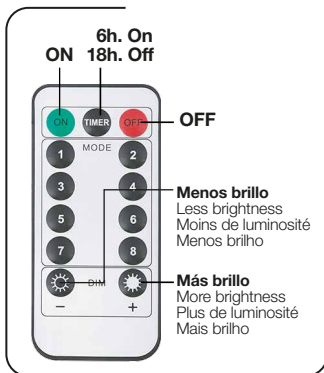

CORTINA LED

ESTRELLAS Y COPOS

Stars and flakes LED curtain / Rideau LED étoiles et flocons / Cortina de LED estrelas e flocos

8 MODOS

- 1. Combinación / Combination / Combinaison / Combinação**
- 2. Ondas / Waves / Vagues / Ondas**
- 3. Secuencial / Sequential / Séquentiel / Sequencial**
- 4. Brillo lento / Waves / Lueur lente / Brilho lento**
- 5. Desvanecimiento / Chasing / Décoloration / Desbotando**
- 6. Lenta / Slow / Lent / Lento**
- 7. Parapadeo / Twinkle / Parapadéo / Parapadeo**
- 8. Fijo / Steady on / Permanent/ Permanent**

Temporizador
Timer
Minuteur
Cronómetro

Brillo + / -
Brightness
Luminosité
Brilho

8 modos
8 Modes
8 Modes
8 Modos

Control IR
IR-Control
Contrôle infrarouge
Controlé IR

El producto se mide manualmente, puede haber ligeras desviaciones, consulte el producto real.

The product is manually measured, there may be slight deviations, please refer to the actual product.

Le produit est mesuré manuellement, il peut y avoir de légers écarts, veuillez vous référer au produit réel.