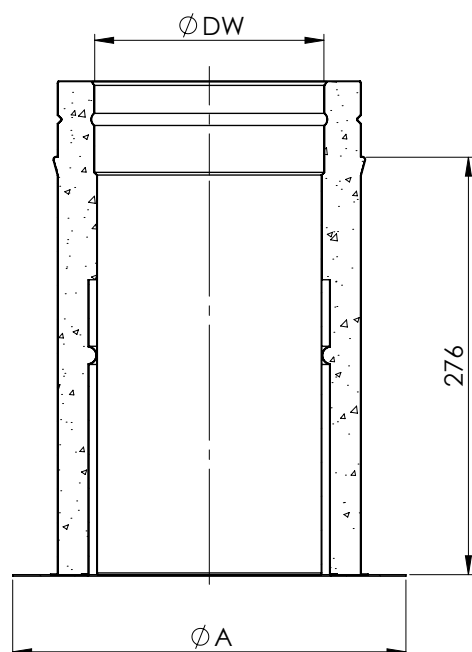

Nisbus 330 met rozet DW

DW	MATEN	ARTIKELCODE
	$\varnothing A$	
80	190	DW080037
100	210	DW100037
125	235	DW125037
130	240	DW130037
150	260	DW150037
180	290	DW180037
200	310	DW200037
250	360	DW250037
300	410	DW300037
350	460	DW350037
400	510	DW400037