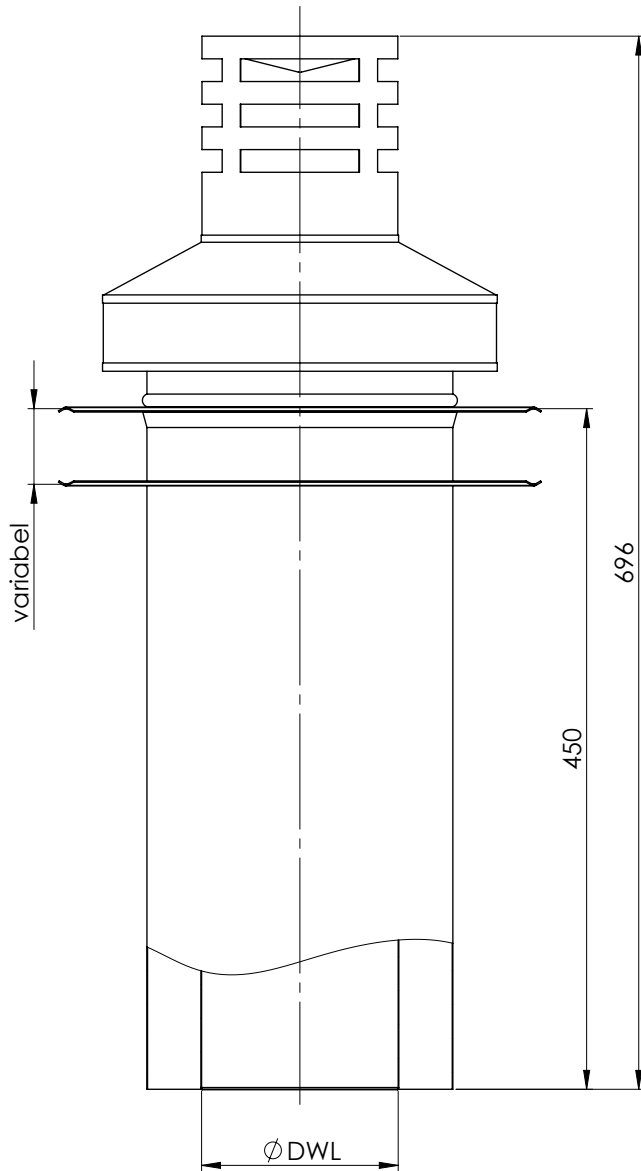

Muurdoorvoer (incl. korf) DWL

DWL	ARTIKELCODE	MATEN	
		$\square A$	B
100	DWL100017	220	170
130	DWL130015	320	270
150	DWL150015	320	270

27.09.2021
REV: 0