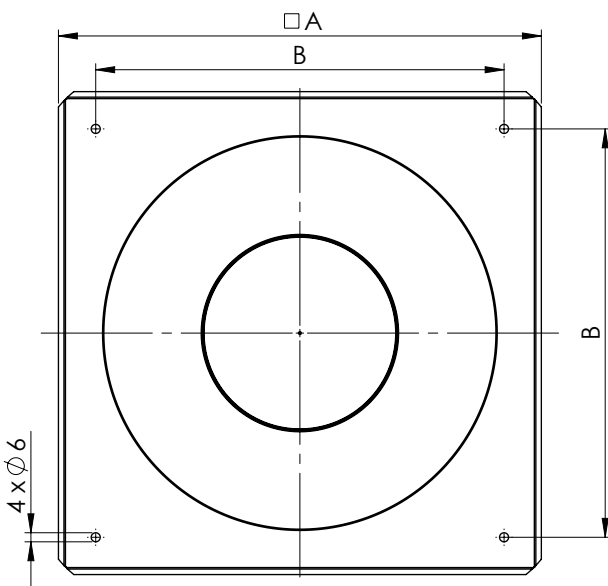

Muurdoorvoer (incl. korf) DWL

DWL	ARTIKELCODE	MATEN	
		$\square A$	B
100	DWL100017	220	170
130	DWL130015	320	270
150	DWL150015	320	270

27.09.2021
REV: 0