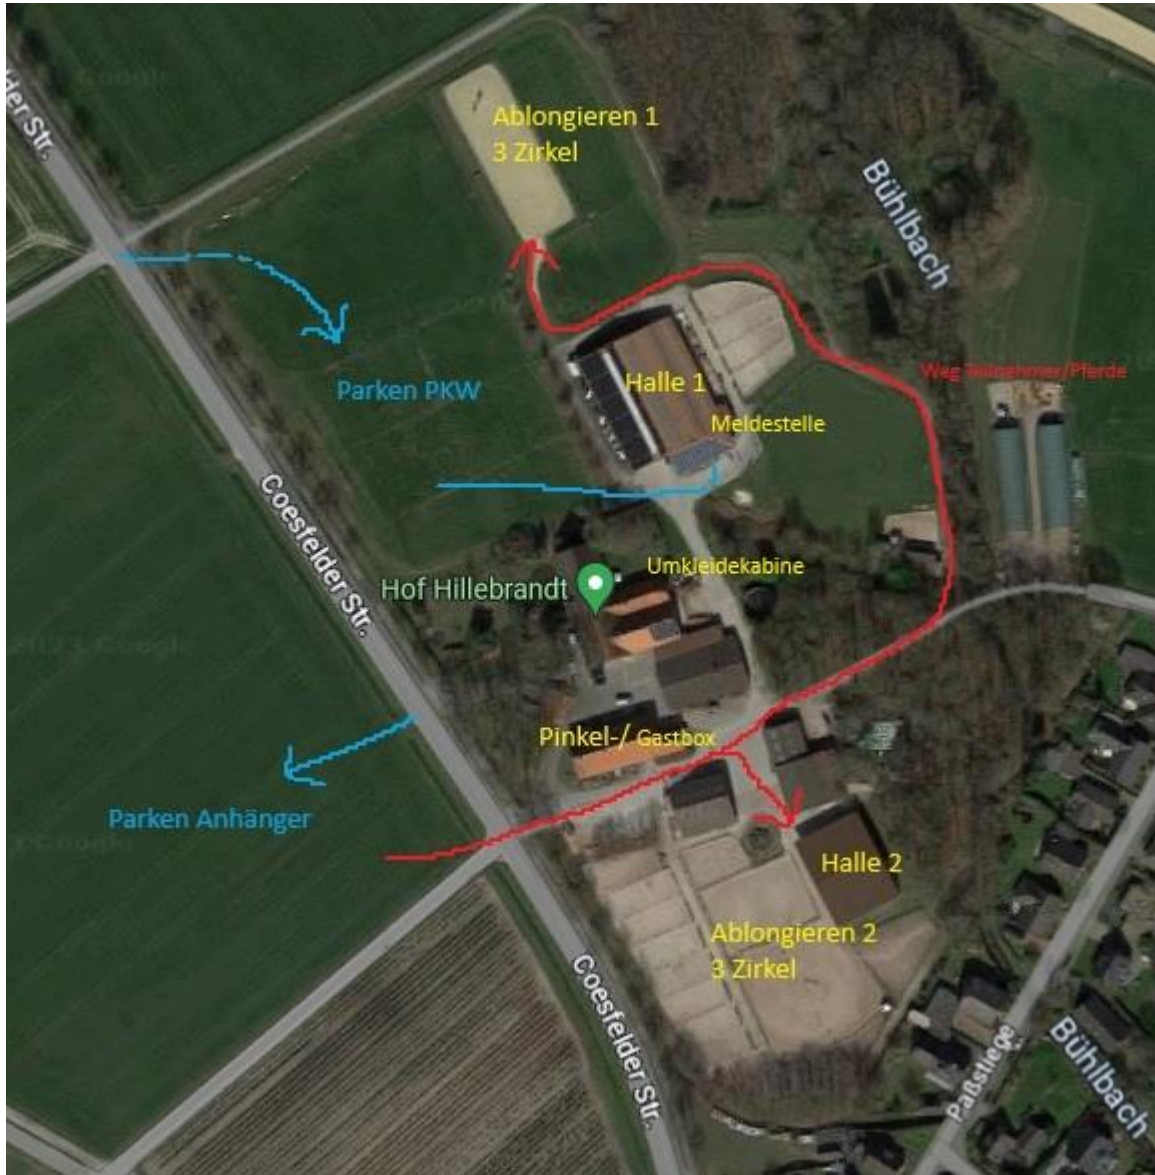

Voltigierturnier Pferdesportgemeinschaft Lette e.V.
26./27.08.2023

Lageplan Hof Hillebrandt

Die Anhänger parken gegenüber der Hofeinfahrt auf der Wiese.

Teilnehmer und Pferde folgen dem roten Wegweiser zur Vorbereitung und Wettkampfhalle.

PKW parken auf den angrenzenden Wiesen der Reithalle.

Pinkel- und Gastboxen sind im Stallgebäude links auf dem Hof zu finden. Bitte Schilder beachten.

Ablongieren 2 steht lediglich den Teilnehmern aus Halle 2 während der Wettbewerbe zur Verfügung.