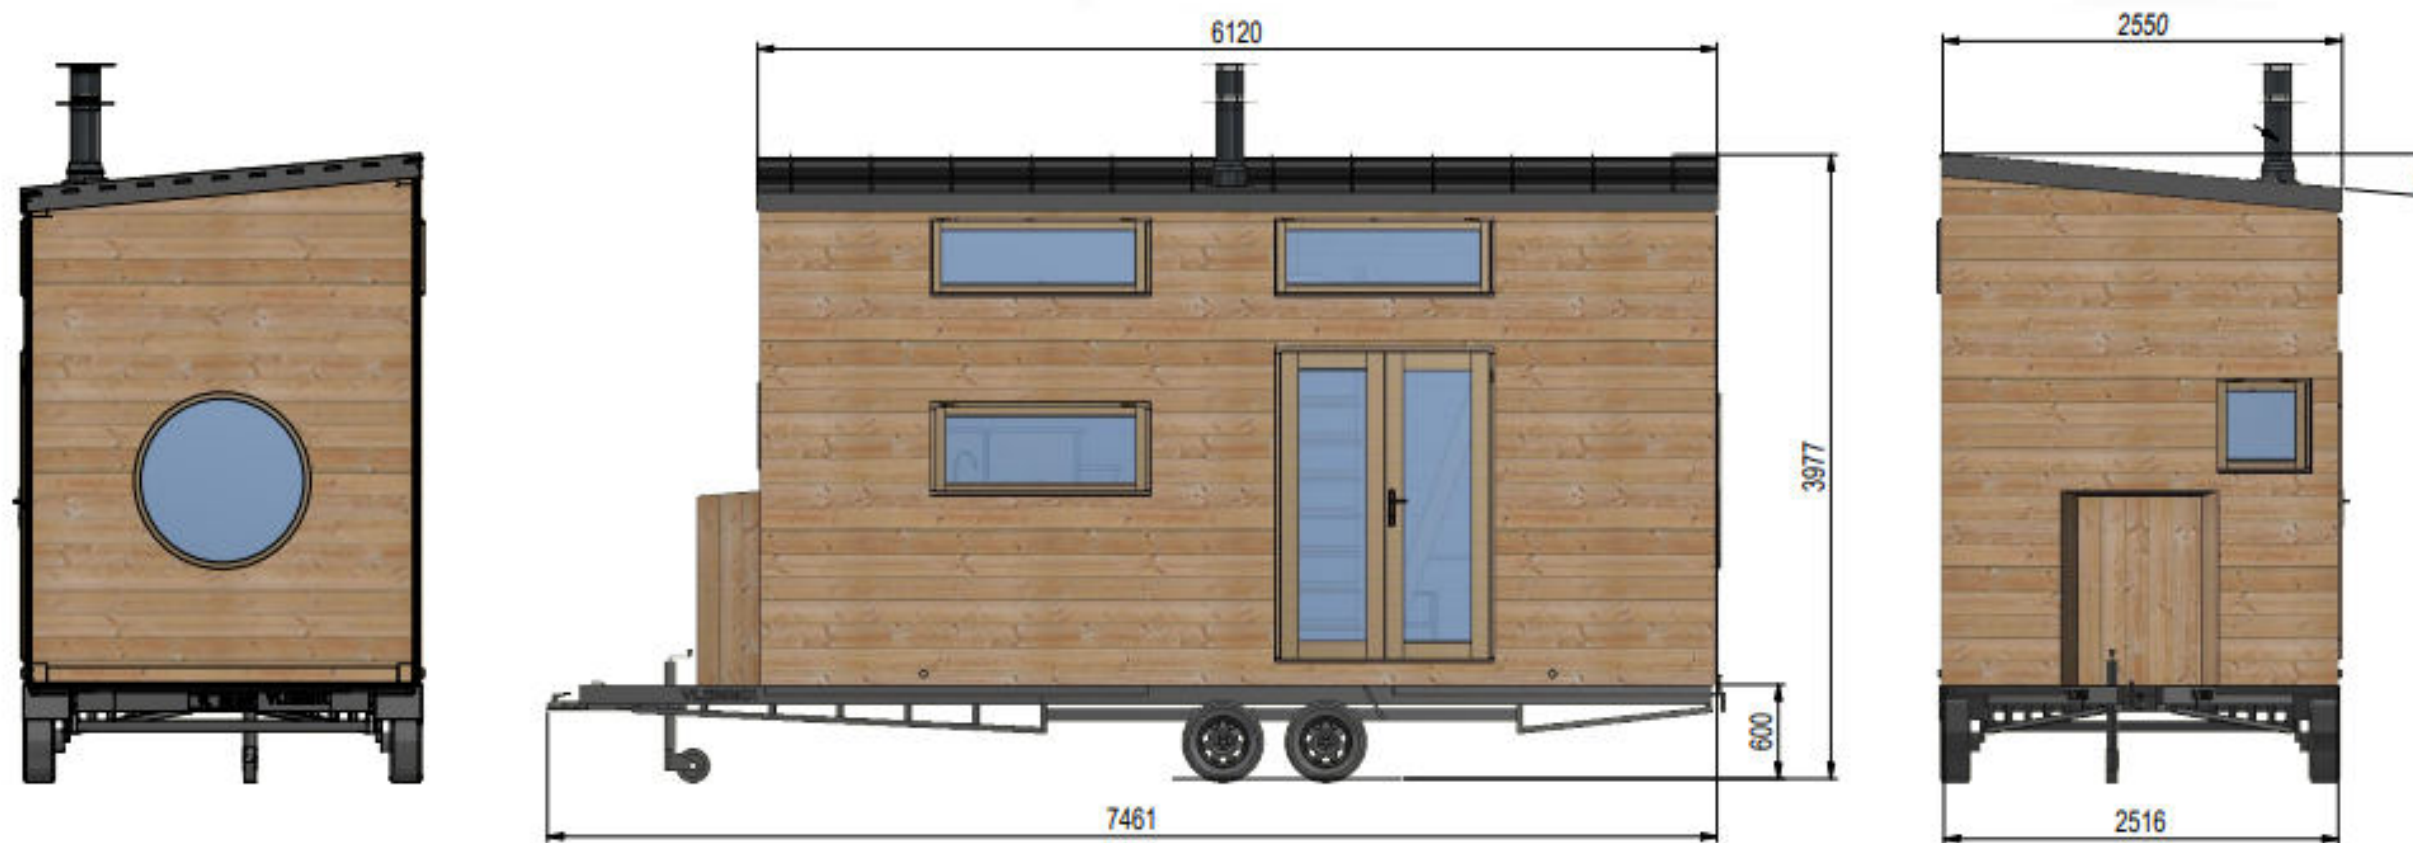

## TINY HOUSE KLARA

Vlemmix Fahrgestell  
Holzkonstruktion  
Holzfassade aus nordischer Kiefer,  
auf Wunsch Lärche

Isolierung:

- österreichische Schafswolle 10 cm
- Dampfsperre

Überdachung aus Aluminiumblech  
Holzfenster (Zweifachverglasung)

## GRUNDRISS

Außenmaße:  
6,12 x 2,55 x 3,97 m

## GRUNDRISS

Innenmaße:  
5,79 x 2,21 m  
Fläche: 13,2 qm

## AUFTEILUNG

- Zwei Schlafebenen
- Küche mit Zwei-Platten-Induktion, Waschbecken und Einbauschränken
- Wohnzimmer mit Schlafsofa
- Bad mit Badewanne, Toilette, Waschbecken und Badarmaturen
- Treppe mit Aufbewahrungsfunktion