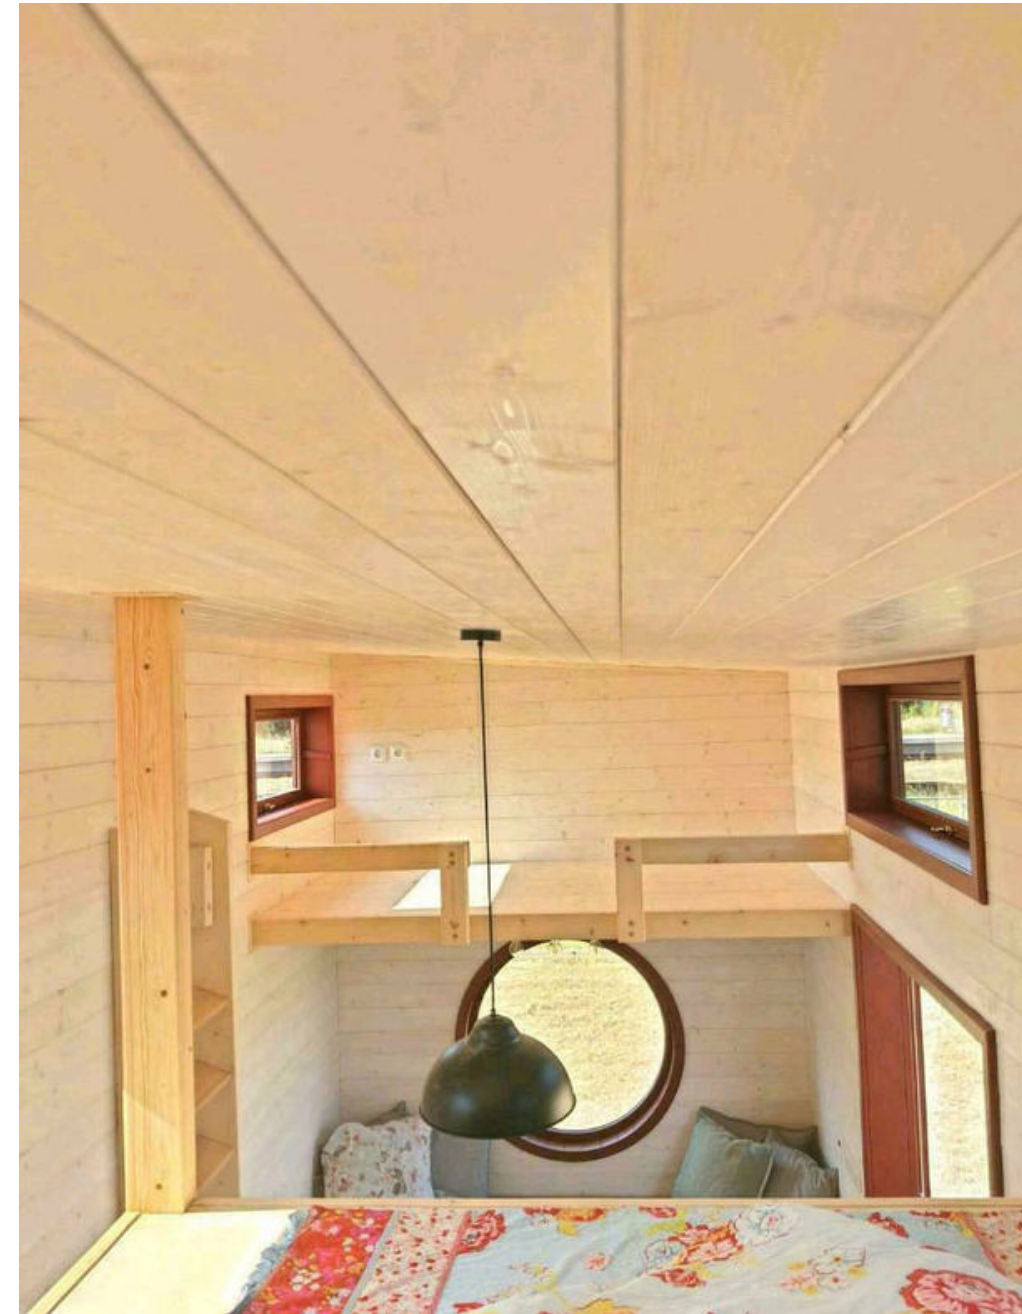

## WOHNZIMMER

Schlafsofa mit viel Stauraum, Matratze, Kissen  
Hochebene mit Leiter  
Heizung (Infrarotpanel mit einem Thermostat)  
Indirekte Deckenbeleuchtung  
Schöne Aussicht dank rundem  
Fenster und Panoramatür

## K Ü C H E

Holzplatte aus Massivbuche  
Induktionsherd mit 2 Herdplatten

Küchenspüle

Einbauschränke mit ausziehbaren Schubladen

Viel Stauraum (Platz für einen Kühlschrank im  
Einbauschränk vorgesehen)

## SCHLAFEBENEN

2 Schlafzimmer auf den Hochebenen  
Bequemer Zugang-- stabile breite Holztreppe  
(Treppenstufen Buche Massiv)  
Komfortable Sitzhöhe, Schlafplätze für 3-4  
Personen  
Eingebaute Nachttischlampen  
Fenster zum Lüften