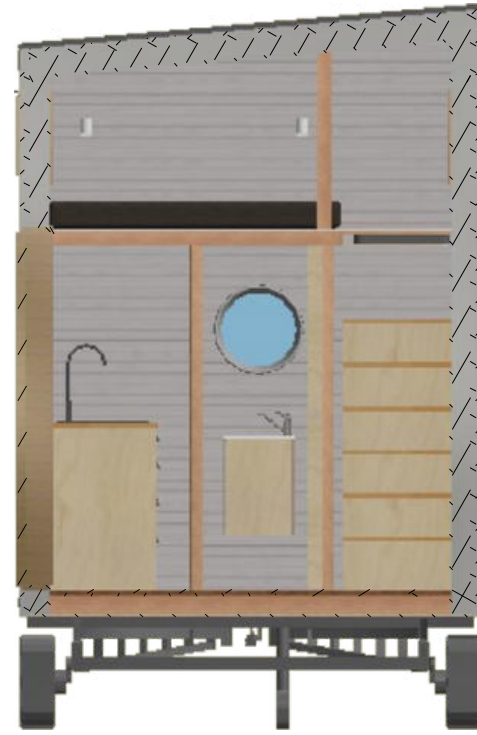

## TINY HOUSE KLARA

Vlemmix Fahrgestell  
Holzkonstruktion  
Holzfassade aus nordischer Kiefer,  
auf Wunsch Lärche

Isolierung:

- österreichische Schafswolle 10 cm
- Dampfsperre

Überdachung aus Aluminiumblech  
Holzfenster (Zweifachverglasung)

## GRUNDRISS

Außenmaße:  
6,12 x 2,55 x 3,97 m

## GRUNDRISS

Innenmaße:  
5,79 x 2,21 m  
Fläche: 13,2 qm

## AUFTEILUNG

- Zwei Schlafebenen
- Küche mit Zwei-Platten-Induktion, Waschbecken und Einbauschränken
- Wohnzimmer mit Schlafsofa
- Bad mit Badewanne, Toilette, Waschbecken und Badarmaturen
- Treppe mit Aufbewahrungsfunktion