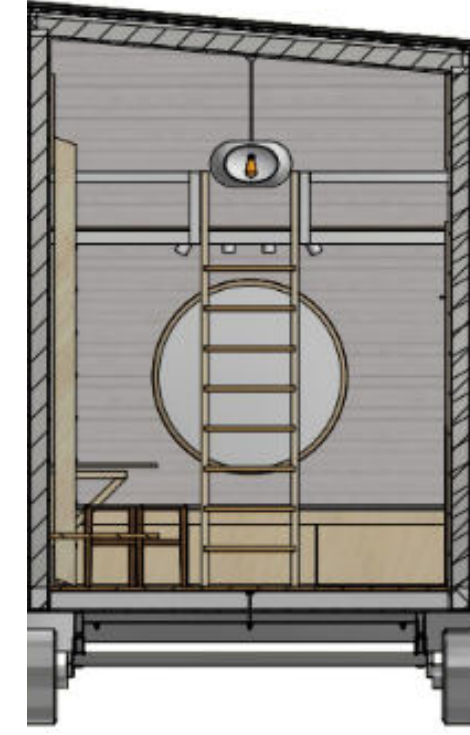

## TINY HOUSE KLARA

Vlemmix Fahrgestell  
Holzkonstruktion  
Holzfassade aus nordischer Kiefer,  
auf Wunsch Lärche

Isolierung:

- österreichische Schafswolle 10 cm
- Dampfsperre

Überdachung aus Aluminiumblech  
Holzfenster (Zweifachverglasung)

## GRUNDRISS

Außenmaße:  
6,12 x 2,55 x 3,97 m

## GRUNDRISS

Innenmaße:  
5,79 x 2,21 m  
Fläche: 13,2 qm

## AUFTEILUNG

- Zwei Schlafebenen
- Küche mit Zwei-Platten-Induktion, Waschbecken und Einbauschränken
- Wohnzimmer mit Schlafsofa
- Bad mit Badewanne, Toilette, Waschbecken und Badarmaturen
- Treppe mit Aufbewahrungsfunktion