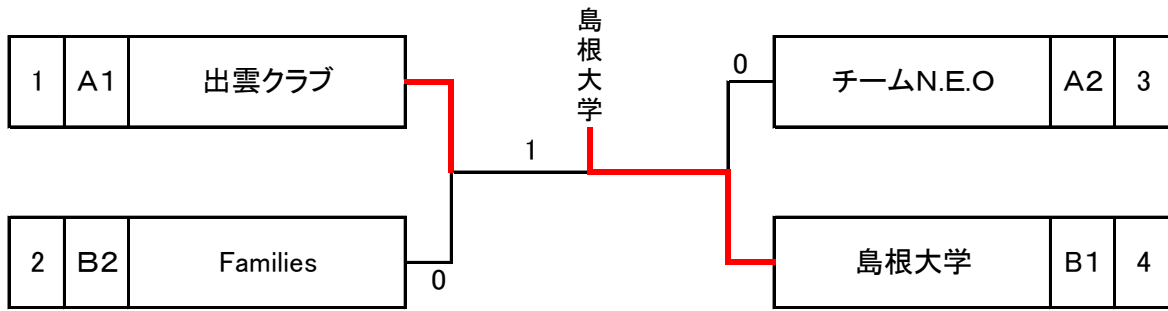

女子決勝トーナメント