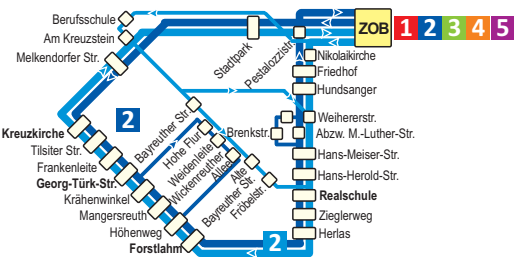

Fallen der 24. und 31.12. auf Werktage, Verkehr wie an Samstagen

MONTAG - FREITAG

MONTAG - FREITAG

Table with 23 columns representing bus stops and 23 rows representing time points. Includes headers for 'Anschluss mit Linie', 'Anmerkungen', and 'Anschluss mit Linie' at the bottom. The table contains numerical departure times for various bus lines.

Anmerkungen: S an Schultagen F in den Ferien und an schulfreien Tagen 6 auch 12.48 Uhr Max-Hundt-Schule 7 hält auch Breckstraße 13.27 Uhr und Weiherer Straße 13.28 Uhr

Stadtbus **ZOB - Siedlung - Forstlahm - Realschule - Weiher - ZOB / ZOB - Weiher - Realschule - Forstlahm - Siedlung - ZOB**

Anmerkung: OM Anschluss nur im Sommerfahrplan der Linie 5 (vom 1.4. bis 1.11.)