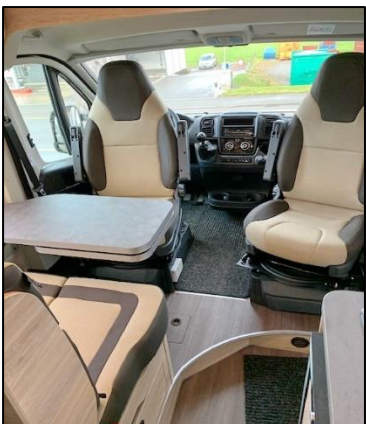

KNAUS BOXSTAR 540 ROAD

Occasion Modell 2022 - Ersteinlösung 30.3.2022
Ende Mietsaison ca. 20'000 - ca. 30'000 Km

Fahrzeug und Optionen	
KNAUS BOXSTAR 540 ROAD 3.3t 140PS	
Zusätzliches Fenster hinten links	
Aussenspiegel elektrisch verstellbar	
Lackierung Grigio Ferro metallic (eisengrau)	
Stossstange in Wagenfarbe lackiert	
Traction+	
16" Alufelgen mit Sommerreifen	
Lenkrad mit Bedienelementen	
Dieseltank 90l	
Fiat Paket KNAUS	
Styling Paket 1	
Fun-Line Paket	
Solarvorbereitung	
Einlegeboden Duschwanne	
Gästebett Dinette	
Polster TURIN	
Truma CP Plus	
Markise, BusBiker 2-er E-Bike-Träger, Gaswarngerät, Radio/CD etc.	
Dokumente, COC Dokument, Verzöllung, Transport, Schweizer Gasttest, MFK Vorbereitung, MFK, Dieseltank ca. 50% gefüllt und Übergabe	
Total CHF inkl. 7.7% MWST	66'790.-
Occasionspreis inkl. 7.7% MWST	59'880.-

Irrtum, Preisänderung und Änderungen der technischen Angaben vorbehalten

**Jung gebrauchte
Occasion
(Modell 2022) aus der
Vermietung 2022**

Ihre Vorteile auf einen Blick

- ✓ Kompaktes Reisemobil mit Vollausrüstung
- ✓ Ideal für 2 Personen
- ✓ Abmessungen LxBxH ca. 599x205x258
- ✓ **6-Gang Handschaltung**
- ✓ **Fiat Chassis 140PS**
- ✓ Leergewicht ca. 2'806Kg
- ✓ Zuladung ca. 494Kg
- ✓ **Lackierung Chassis Grigio Ferro metallic (eisengrau)**
- ✓ Frontstossfänger in Wagenfarbe lackiert
- ✓ **16" Leichtmetallfelgen mit Sommerreifen**
- ✓ Klimaanlage Fahrerhaus manuell
- ✓ Lenkrad mit Bedienelementen
- ✓ Fahrer- und Beifahrersitz drehbar
- ✓ Fahrer- und Beifahrersitz in Wohnraumpolsterstoff
- ✓ Fahrerhaus Front- und Seitenscheibenverdarkelung
- ✓ **Tempomat**
- ✓ ESP, ABS und Hillholder
- ✓ Tagfahrlicht in Serienscheinwerfer
- ✓ Radio/CD
- ✓ Gaswarngerät
- ✓ Insektenschutztür bei Schiebetür
- ✓ Elektrische Einstiegsstufe
- ✓ **Einbaurahmenfenster Seitz S7P**
- ✓ Zusätzliches Fenster Heck links
- ✓ Fenster mit Sicherheitsverriegelung
- ✓ Dachhaube 70x50 cm mit Rollo und Insektenschutz
- ✓ Fenster im Toilettenraum Fenster in Hecktüren höher gesetzt (Sicherheit für Sie!)
- ✓ Polster Turin
- ✓ Kompressor Kühlschrank
- ✓ Küchenschubladen mit Soft-Close-Funktion
- ✓ Soft-Close Möbelklappen
- ✓ Komfort-Bad mit Dusche und Waschbecken
- ✓ 2x 11 kg Gasflaschen
- ✓ Heizung Truma Combi 4
- ✓ **Truma CP Plus**
- ✓ Schwebender Dinettentisch
- ✓ Tischplatte ausdrehbar
- ✓ Innenbeleuchtung in LED-Technik
- ✓ 4 Sitzplätze mit 3-Punkte-Gurten
- ✓ **Sitzbankverbreiterung** auch während der Fahrt
- ✓ **Heckquerbett (LxBxH) ca. 194 x 140/125cm**
- ✓ Zwei-Lagen-Kaltschaummatratzen mit atmungsaktivem und strapazierfähigem Matratzenüberzug
- ✓ Gästebett Sitzgruppe ca. 180x70cm
- ✓ Temperierter Zwischenboden bei der Dinettensitzgruppe
- ✓ Wasserleitungen mit Umluftschlauch verlegt
- ✓ Grauwassertank ca. 90L
- ✓ Frischwassertank ca. 102L
- ✓ **Hocheffizienter Kompressor Kühlschrank ca. 70L**
- ✓ Diverse Stromsteckdosen, 12V, 220V und USB
- ✓ 2 x Isofix Kindersitzbefestigung bei der Sitzbank
- ✓ Markise 325x250 cm anthrazit
- ✓ **BusBiker E-Biker** Träger für 2 Fahrräder, abschwenkbar
- ✓ Etc.
- ✓ 2 Jahre europaweite und fortlaufende Original Werksgarantie ab Ersteinlösung