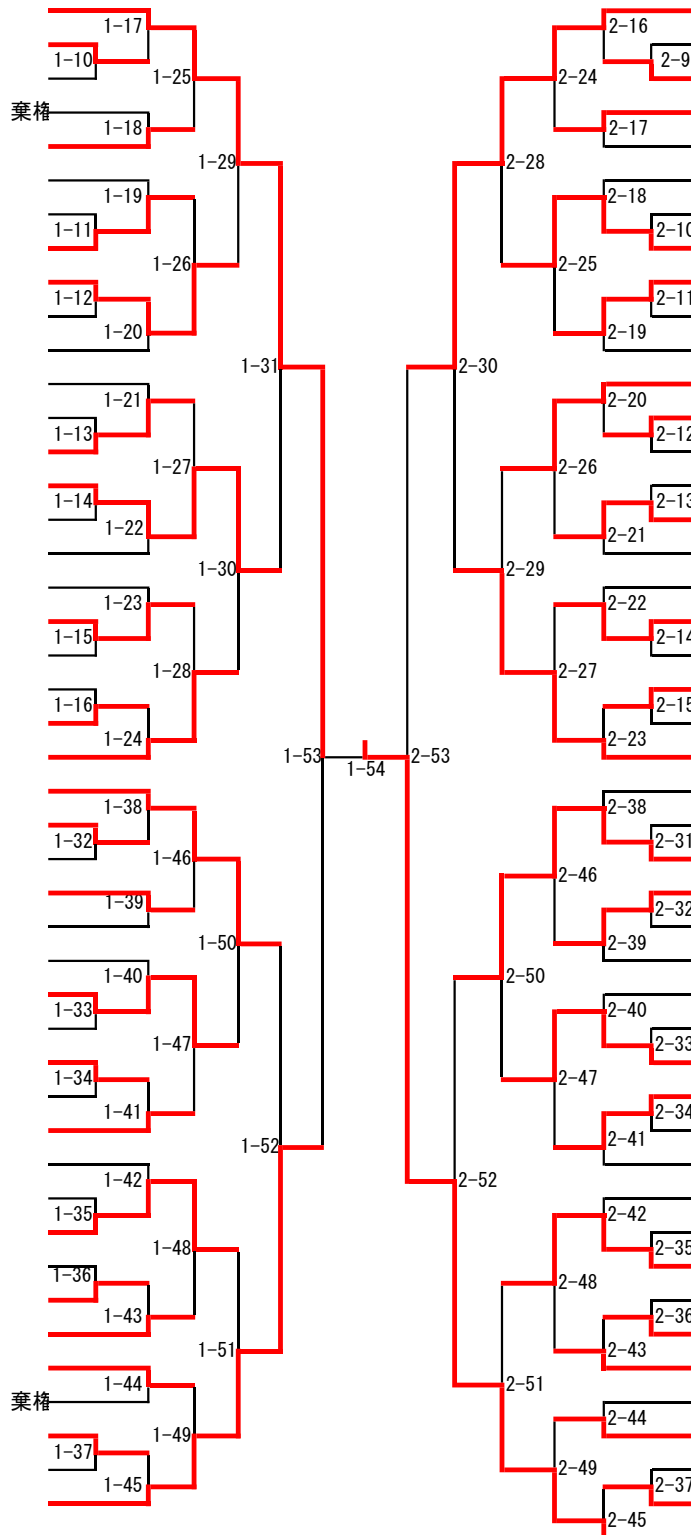

中学生男子3年の部

- 1 重富 朝陽 矢作中
- 2 一戸 大輝 北中
- 3 星野 雄衣 幸田南部中
- 4 横井 羽流 額田中
- 5 上野 暢斗 翔南中
- 6 垣内 豪 福岡中
- 7 鈴木 湊大 東海中
- 8 林 隼誠 甲山中
- 9 岡田 憲治郎 東レ居敬堂
- 10 名切 誓良 北中
- 11 川村 虎太郎 矢北中
- 12 小久保 拓樹 矢作中
- 13 竹内 あいり 北中
- 14 村田 樹俊 幸田北部中
- 15 寺島 彰吾 矢北中
- 16 安藤 大晟 福岡中
- 17 兵藤 棋壮 額田中
- 18 大竹 結士 北中
- 19 堀 遥大 六北中
- 20 網島 尚輝 翔南中
- 21 高橋 海翔 北中
- 22 富田 陽向 常盤中
- 23 伊藤 光浩 竜海中
- 24 星野 蓮 額田中
- 25 小山 峻平 福岡中
- 26 吉見 歩汰 北中
- 27 小林 伸正 幸田中
- 28 佐野 伸之介 東海中
- 29 薬師寺 大雅 矢北中
- 30 岡田 怜司 東レ居敬堂
- 31 杉崎 蓮 竜海中
- 32 市橋 庵 常盤中
- 33 沓名 泰生 甲山中
- 34 稻垣 嘉人 北中
- 35 石川 聖士 北中
- 36 只野 清太 幸田南部中
- 37 高山 哩希 甲山中
- 38 山本 椋也 幸田北部中
- 39 土上 結大 六北中
- 40 澤田 湊斗 矢北中
- 41 近藤 健孝 北中
- 42 大野 巧真 矢作中
- 43 榊原 拓弥 福岡中
- 44 近藤 真光 葵中
- 45 天野 周哉 翔南中

- 犬塚 悠心 東レ居敬堂 46
- 岩月 海翔 北中 47
- 吉本 颯馬 幸田北部中 48
- 倉田 駟空 甲山中 49
- 小林 善博 城北中 50
- 神尾 時啓 翔南中 51
- 本田 悠 六北中 52
- 安田 智仁 剣心会 53
- 田中 陽光 矢北中 54
- 大竹 蓮人 北中 55
- 大畑 晴宗 福岡中 56
- 日野 海磨 常盤中 57
- 前田 大地 東海中 58
- 松橋 幸春 北中 59
- 松林 優生 矢北中 60
- 向坂 直也 額田中 61
- 長坂 光 矢作中 62
- 浅井 秀羽 幸田南部中 63
- 杉本 磨純 矢北中 64
- 笠原 心 北中 65
- 板倉 悠雅 竜海中 66
- 齋木 優弥 福岡中 67
- 大川 雄吾 甲山中 68
- 鈴木健次郎 葵中 69
- 恒川 眺希 常盤中 70
- 田中 圭佑 矢作中 71
- 村上 優翔 幸田北部中 72
- 稲葉 吏音 福岡中 73
- 森 優斗 北中 74
- 深津 乃碧 翔南中 75
- 野間口大悟 矢北中 76
- 藤井 洸成 額田中 77
- 志賀 子涵 幸田中 78
- 永 健太 幸田南部中 79
- 堤 陸人 北中 80
- 植田虎太郎 常盤中 81
- 草野 琢磨 竜海中 82
- 鈴木 蒼空 矢北中 83
- 金澤 龍叶 北中 84
- 鈴木 創一郎 翔南中 85
- 小出 柊月 東海中 86
- 太田 空良 甲山中 87
- 堺 礼緒 六北中 88
- 太田 悠斗 福岡中 89
- 酒井 駿明 北中 90
- 小野田 伊織 矢作中 91

優勝 小野田 伊織 矢作中
 準優勝 重富 朝陽 矢作中
 3位 犬塚 悠心 東レ居敬堂
 3位 天野 周哉 翔南中