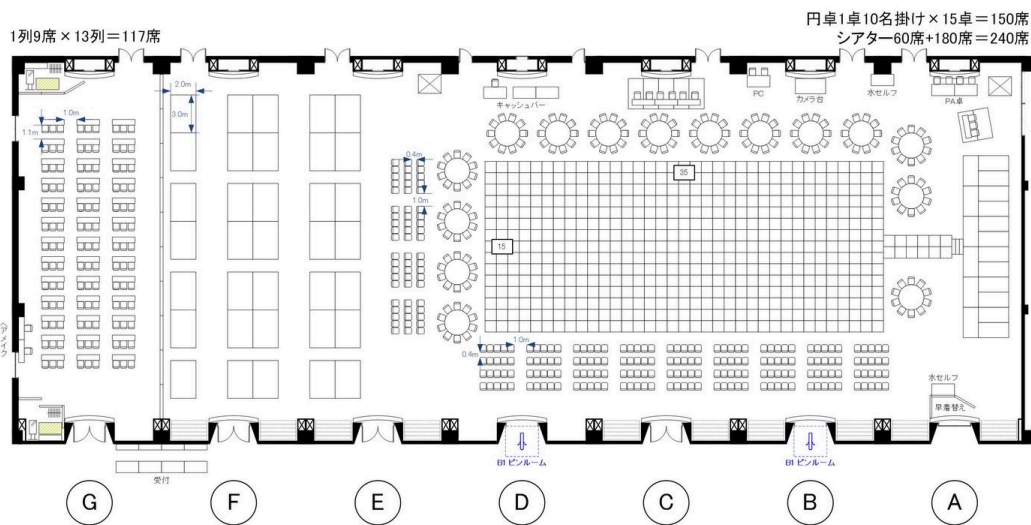

プログラム広告 募集要項

1/4 ページ

10,000円（税込み）

1 ページ

30,000円（税込み）

会場レイアウト

コンベンションホールA~G

2024年11月4日(月)
BDオーナーズクラブ 御席