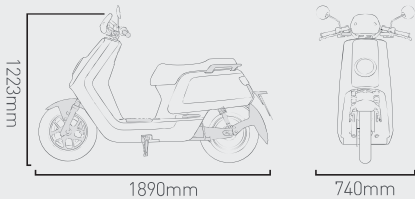

NIU APP

NIU ENERGY™-LITHIUM AKKU

BOSCH MOTOR

45 KM/H

MAX. GESCHWINDIGKEIT

65 KM

MAX. REICHWEITE

9 H

LADEZEIT**

1800 W

LEISTUNG*

ÜBERSICHT

Farben	
Gewicht (inkl. Batterie)	89 kg
Vorderrad	90/90-12
Hinterrad	120/70-12
Sitzhöhe	760 mm
Sitzplätze	2
Höchstgeschwindigkeit	45 km/h / 25 km/h

HIGHLIGHTS

*30 Min. maximale Dauerleistung	1.8 kW @ 487 min ⁻¹
Maximale Spitzenleistung	2.3 kW @ 496 min ⁻¹
Entnehmbares Akkugewicht	11 kg
Ladezeit**	7 Stunden / 9 Stunden
Spannung	60 V
Schnellladen	Nein
Batterie	18650 Lithium Ionen
USB-Ladeanschluss	Ja
Top Case	Als Zubehör erhältlich
Elektromotor	Bosch
Höchstzulässiges Gesamtgewicht	269 kg