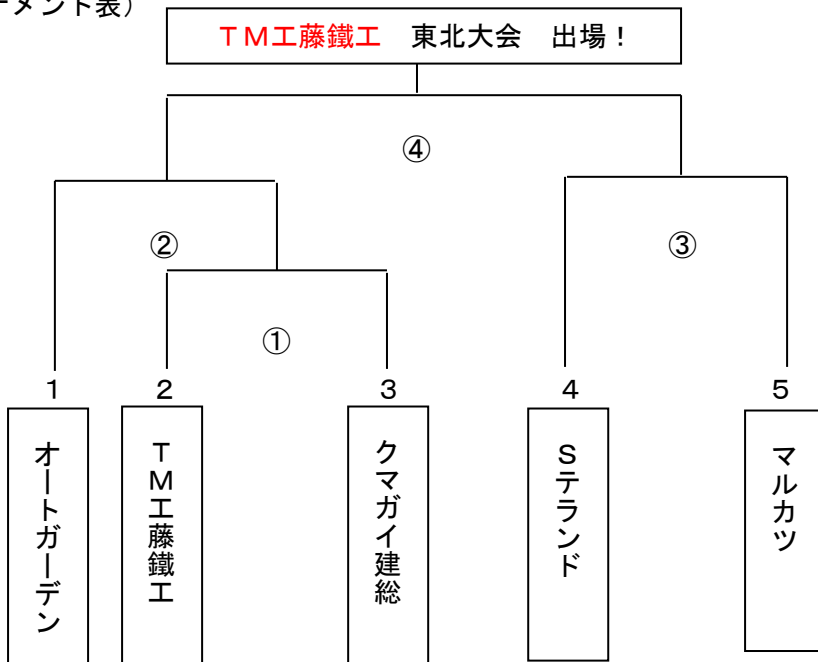

<ストロングカップ 2018「青森県予選」対戦結果>

平成 30 年 10 月 9 日最終

月日	球場		開始時間	一塁側	三塁側
9月30日(日)	中泊町運動	①	9:00	T M工藤鐵工 3-1	クマガイ建総
10月7日(日)	中泊町運動 公園野球場	②	9:00	抽勝) T M工藤鐵工 0-0	オートガーデン
		③	11:00	マルカツ 3-1	Sテラント
		④	13:30	T M工藤鐵工 4-3	マルカツ

(トーナメント表)