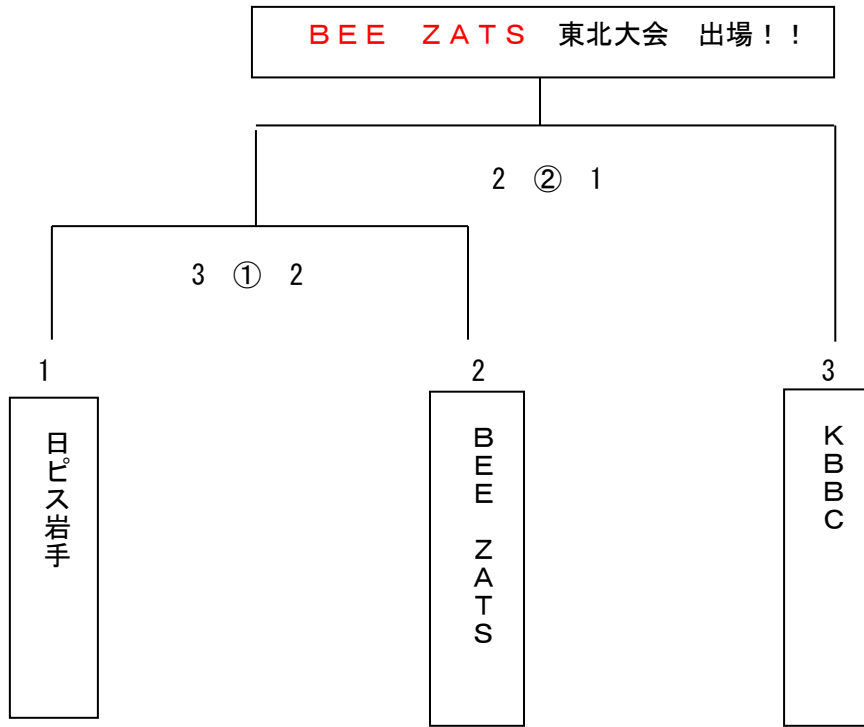

9月27日(日)	光ヶ丘	○	8:30	(CBS/甲子園「宮城予選」決勝) 蛇田イーグルス 1-0 JAPAN
一回戦	球場	⑮	10:15	PINK KONG 6-1 仙台ピストンズ
		⑯	12:00	矢本クラブ 6-2 BIG MONEY
		⑰	13:45	サンドビック 7-0 長 葱
	栗駒球場	⑱	8:30	JOBANZ 6 (タイブレーク) 5 東北ポローズ
		⑲	10:15	三本木向日葵CLUB 15-9 火だるま
		⑳	12:00	ヤンガーズ 3-0 ホーネッツ
		㉑	13:45	青葉ブルーソックス 7-0 N.S.オーシャンズ
10月4日(日)	南郷球場	⑧	8:30	Free Style 1-0 PHALANX
二回戦	南郷球場	⑨	10:15	KCクラブ (両チーム 不戦敗) シンペイズ
		⑩	12:00	突床モルモッツ 5-0 スパイシーズ
		⑪	13:45	マッチョルズ 7-0 蛇田イーグルス
		柴田球場	㉒	8:30
	㉓		10:15	JOBANZ 5-1 サンドビック
	㉔		12:00	ヤンガーズ 4-0 三本木向日葵CLUB
	㉕	13:45	東京エレクトロン 12-2 青葉ブルーソックス	
10月11日(日)	西部球場	⑫	8:30	Free Style (不戦勝)
三回戦	西部球場	⑬	10:15	マッチョルズ 8-2 突床モルモッツ
		㉖	12:00	JOBANZ 9-2 矢本クラブ
		⑰	13:45	ヤンガーズ 7-1 東京エレクトロン
		10月12日(月祝)	西部球場	⑭
準決勝	西部球場	㉘	10:15	JOBANZ 3-2 ヤンガーズ
決勝		㉙	12:00	JOBANZ 1-0 マッチョルズ

<ストロングスポーツカップ2015「東北大会」：青森予選>

月 日	会場		開始時間	一塁側	三塁側
10月4日(日)	天間林運動公園 野球場	①	10:00	オートガーデン 2-1	ロータス丸和自動車

(トーナメント表)

<ストロングスポーツカップ 2015「東北大会」：岩手予選>

月 日	会場		開始時間	一塁側	三塁側
10月4日(日)	サンスポーツ	②	9:00	BEE ZATS	3-2 日ピス岩手
	ランド水沢球場	②	11:00	BEE ZATS	2-1 KBBC

(トーナメント表)

<ストロングスポーツカップ 2015「東北大会」：福島予選>

月 日	会場		開始時間	一塁側	三塁側
10月18日(日)	柴田球場	③	12:00	坂元ピザッツ	1-0 GLOW
		②	13:45	坂元ピザッツ	5-0 TRIBE

(トーナメント表)

<ストロングリーグ I N東北 2014>

<9 チーム参加>

平成 24 年 12 月 3 日最終版

月日	球場		開始時間	一塁側	三塁側
11 月 18 日 (日) 一・二回戦	陶芸の里運動 公園野球場	①	12 : 00	1 : 稲 妻	2 : 柳生ダイソنز
		③	雨天延期	4 : ディアレスト	5 : 狼 団
11 月 25 日 (日) 二回戦 準決勝	西部球場 (変更)	②	8 : 30	柳生ダイソنز	3 : C r a s h
		④	10 : 15	6 : Cats ベースボール	7 : 男闘呼組
		③	12 : 00	4 : ディアレスト	5 : 狼 団
		⑤	13 : 45	8 : 大和自衛隊	9 : ファルコンズ
12 月 2 日 (日) 準決勝・決勝	松島運動公園 野球場 (変更)	⑥	9 : 00	柳生ダイソنز	ディアレスト
		⑦	11 : 00	Cats ベースボール	大和自衛隊
		⑧	13 : 00	柳生ダイソنز	Cats ベースボール