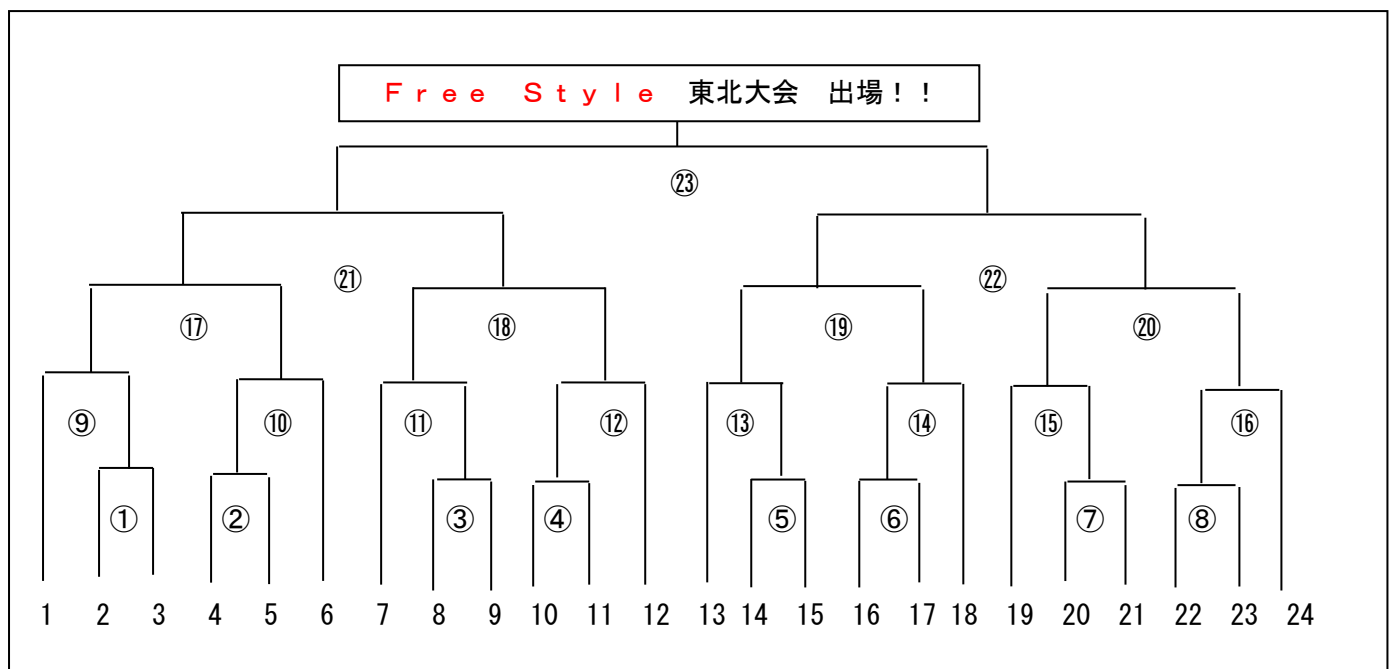

<CBS/ストロングスポーツカップ2017「宮城予選」対戦結果>

平成29年10月22日最終

月日	球場	開始時間	一塁側	三塁側
9月10日(日)	南郷球場	① 8:30	仙台フィリーズ 4-2 RIAS COAST LINES	
一回戦		② 10:15	ALL WATARI 7-0 リーパーズ	
二回戦		⑨ 12:00	Azelea 8-1 仙台フィリーズ	
		⑩ 13:45	ALL WATARI 2-0 サンオーレわっしょいず	
9月10日(日)	岩出山球場	③ 8:30	ソレイユ 15-1 仙南ボーイズ	
一回戦		④ 10:15	火だるま 5-1 PINK KONG	
二回戦		⑪ 12:00	FMCイーグルス 3-1 ソレイユ	
		⑫ 13:45	火だるま 7-1 S・JAPAN	
9月17日(日)	陶芸の里	⑤ 8:30	東北ボローズ 1-0 大魔神	
一回戦		⑥ 10:15	BROS 4-2 EHS	
二回戦		⑬ 12:00	矢本クラブ 2-1 東北ボローズ	
		⑭ 13:45	雀神ライガース 5-3 BROS	
9月17日(日)	南郷球場	⑦ 8:30	Free Style 8-4 PHALANX	
一回戦		⑧ 10:15	蛇田イーグルス 7-0 東京エレクトロン	
二回戦		⑮ 12:00	Free Style 6-0 石巻VIVID	
		⑯ 13:45	蛇田イーグルス 5-0 スモーキーズ	
9月18日(月祝)	(予備日)	南郷球場/光ヶ丘球場		
9月24日(日)	南郷球場	⑰ 8:30	Azelea 6-2 ALL WATARI	
三回戦		⑱ 10:15	FMCイーグルス 7-0 火だるま	
		⑲ 12:00	雀神ライガース 9-2 矢本クラブ	
		⑳ 13:45	Free Style 1 (1タイプ0) 1 蛇田イーグルス	
10月1日(日)	南郷球場	㉑ 8:30	FMCイーグルス 5-1 Azelea	
準決勝/		㉒ 10:15	Free Style 3-1 雀神ライガース	
決勝戦		㉓ 12:00	Free Style 3-2 FMCイーグルス