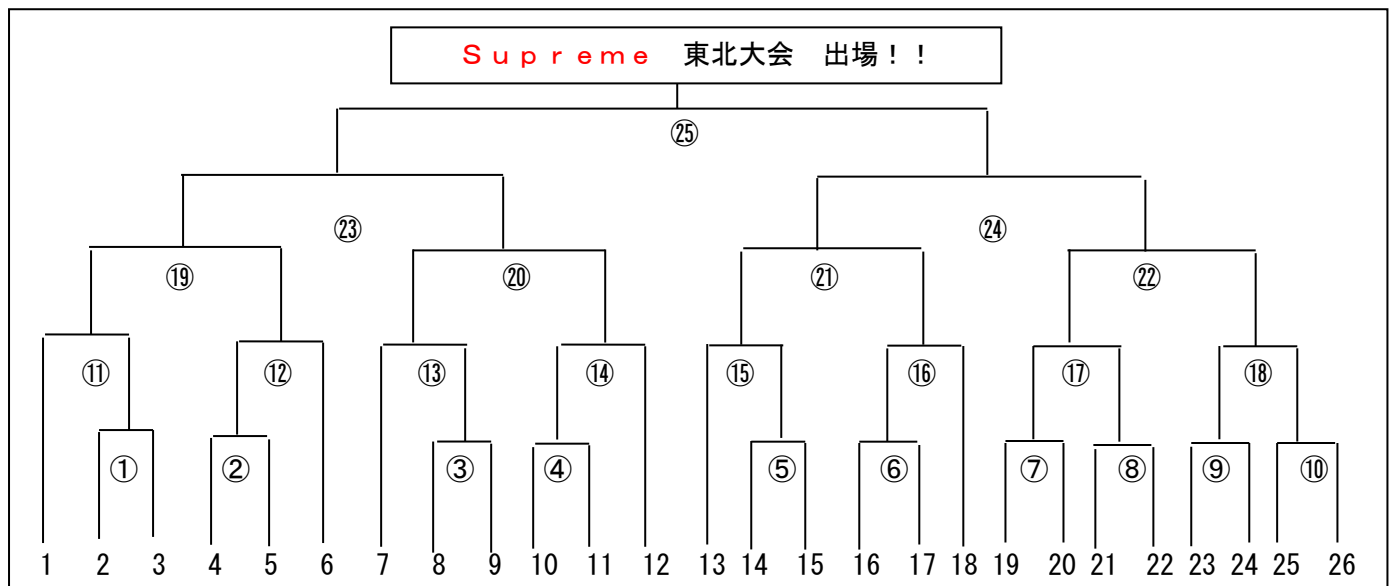

月日	球場	開始時間	一塁側	三塁側
9月16日(日)	岩出山球場	③ 8:30	スモーキーズ 6-5 EHS	
一回戦		④ 10:15	RIAS COAST LINES 3-1 東京エレクトロン	
二回戦		⑬ 12:00	坂元ピザッツ 2-0 スモーキーズ	
		⑭ 13:45	Supreme 11-0 RIAS COAST LINES	
9月16日(日)	柴田球場	⑤ 8:30	Ambitious-Jin 6-4 リーパーズ	
一回戦		⑥ 10:15	東北ボローズ 7-0 Swindle	
二回戦		⑮ 12:00	Ambitious-Jin 10-0 Borders	
		⑯ 13:45	オール川崎 4-2 東北ボローズ	
9月16日(日)	陶芸の里	⑦ 8:30	PHALANX 10-0 火だるま	
一回戦		⑧ 10:15	Extend Hobby Sports 25-0 仙台フィリーズ	
		⑨ 12:00	Free Style 5-2 仙台ベアーズ	
		⑩ 13:45	ALL WATARI 8-1 JAいしのまき野球部	
9月23日(日)	南郷球場	⑰ 8:30	PHALANX 8-1 Extend Hobby Sports	
二回戦		⑱ 10:15	Free Style 2-0 ALL WATARI	
9月23日(日)	光ヶ丘球場	① 8:30	蛇田イーグルス 3-1 雀神ライガース	
一回戦		② 10:15	PINK KONG 6-2 anpontan	
二回戦 9月9日		⑪ 12:00	蛇田イーグルス 3-2 ソレイユ	
雨天中止分		⑫ 13:45	PINK KONG 12-1 タンパク質工学	
10月21日(日)	陶芸の里	⑲ 10:15	蛇田イーグルス 10-2 PINK KONG	
三回戦		⑳ 12:00	Supreme 7-0 坂元ピザッツ	
準決勝		㉓ 13:45	Supreme 3-1 蛇田イーグルス	
10月21日(日)	岩出山球場	㉑ 10:15	オール川崎 4-3 Ambitious-Jin	
三回戦		㉒ 12:00	PHALANX 6-5 Free Style	
準決勝		㉔ 13:45	PHALANX 11-0 オール川崎	
11月3日(土祝)	陶芸の里	㉕ 8:30	Supreme 2-1 PHALANX