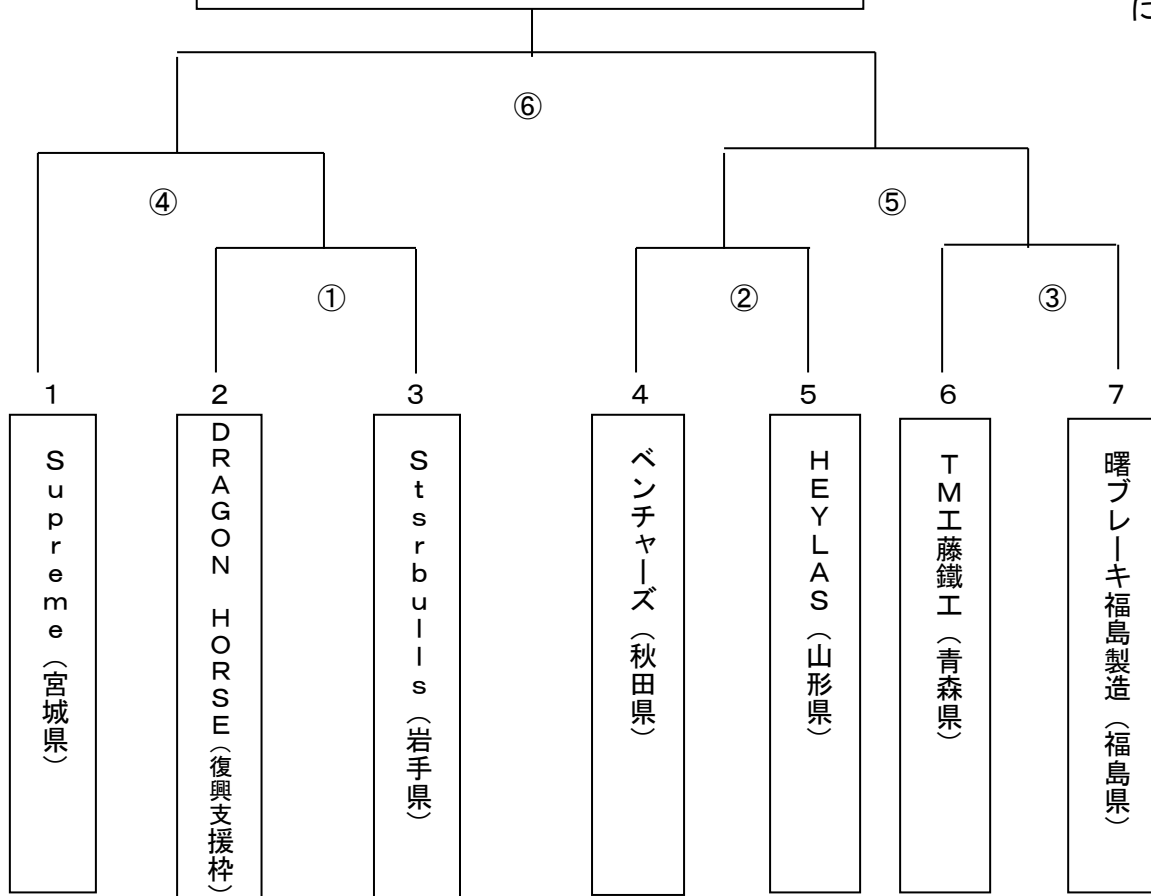

<CBS復興支援大会／ストロングカップ 2018「東北大会」代表決定戦 結果>

月日	球場		開始時間	一塁側	三塁側
11月3日(土祝)	陶芸の里	●	8:30	Supreme 2-1 PHALANX	
一回戦	スポーツ公園	①	10:30	DRAGON HORSE 2-0 Starbulls	
		②	12:15	ベンチャーズ 3-2 HEYLAS	
		③	14:00	TM工藤鐵工 6-0 曙ブレーキ福島製造	
11月4日(日)	陶芸の里	④	8:30	DRAGON HORSE 3-2 Supreme	
準決勝	スポーツ公園	⑤	10:15	ベンチャーズ 3-1 TM工藤鐵工	
決勝戦		⑥	12:00	DRAGON HORSE 9-8 ベンチャーズ	

●：宮城県予選「決勝戦」

(トーナメント表)

DRAGON HORSE 東日本大会 出場！

*グリーンスタジアム神戸大会
に出場！！

<2018CBS復興支援大会／グリーンスタジアム神戸大会「東日本 VS 西日本 頂上決戦」>

月日	球場		開始時間	一塁側	三塁側
2019年 12月1日(日)	ほっともっと フィールド神戸	①	9:00	DORAGON HORSE (福島県)	サウスビーンズ (岡山県)

(開催球場) ほっともっとフィールド神戸 (神戸総合運動公園野球場：兵庫県神戸市須磨区緑台 3251 番地)