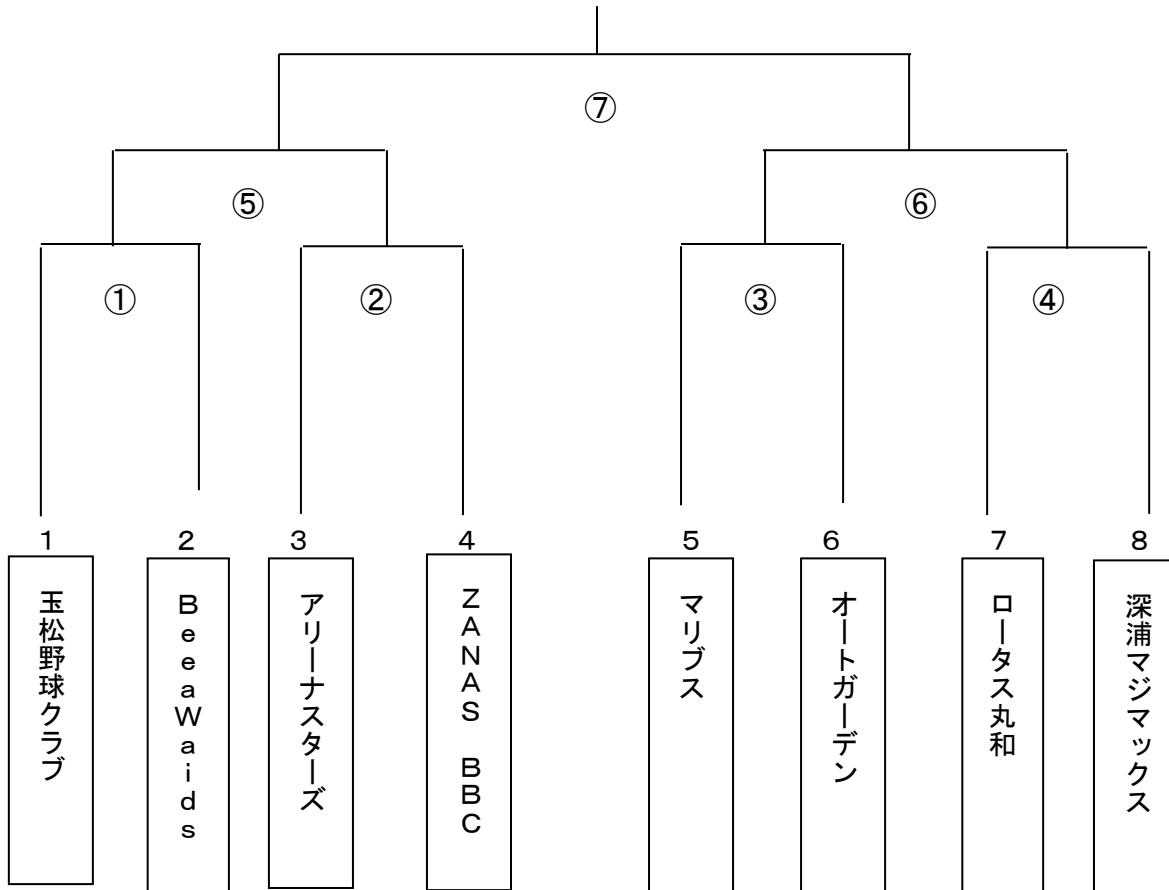

<CBS復興支援大会／ストロングスポーツカップ2016「東北大会」青森県予選 対戦結果>

月日	球場		開始時間	一塁側	三塁側
9月11日(日) 一回戦	外ヶ浜野球場	①	9:00	玉松野球クラブ	4-0 BeeaWaids
		②	11:00	ZANAS	BBC 9-0 アリーナスターズ
10月16日(日) 一回戦 準決勝	浪岡球場	③	9:00	オートガーデン	8-4 マリブス
		④	11:00	深浦マジマックス	2-0 ロータス丸和
		⑤	13:00	ZANAS	BBC 2-1 玉松野球クラブ
10月23日(日) 準決勝・決勝戦	中里野球場	⑥	13:00	深浦マジマックス	3-2 オートガーデン
		⑦	15:00	ZANAS	BBC 2-1 深浦マジマックス

(トーナメント表)