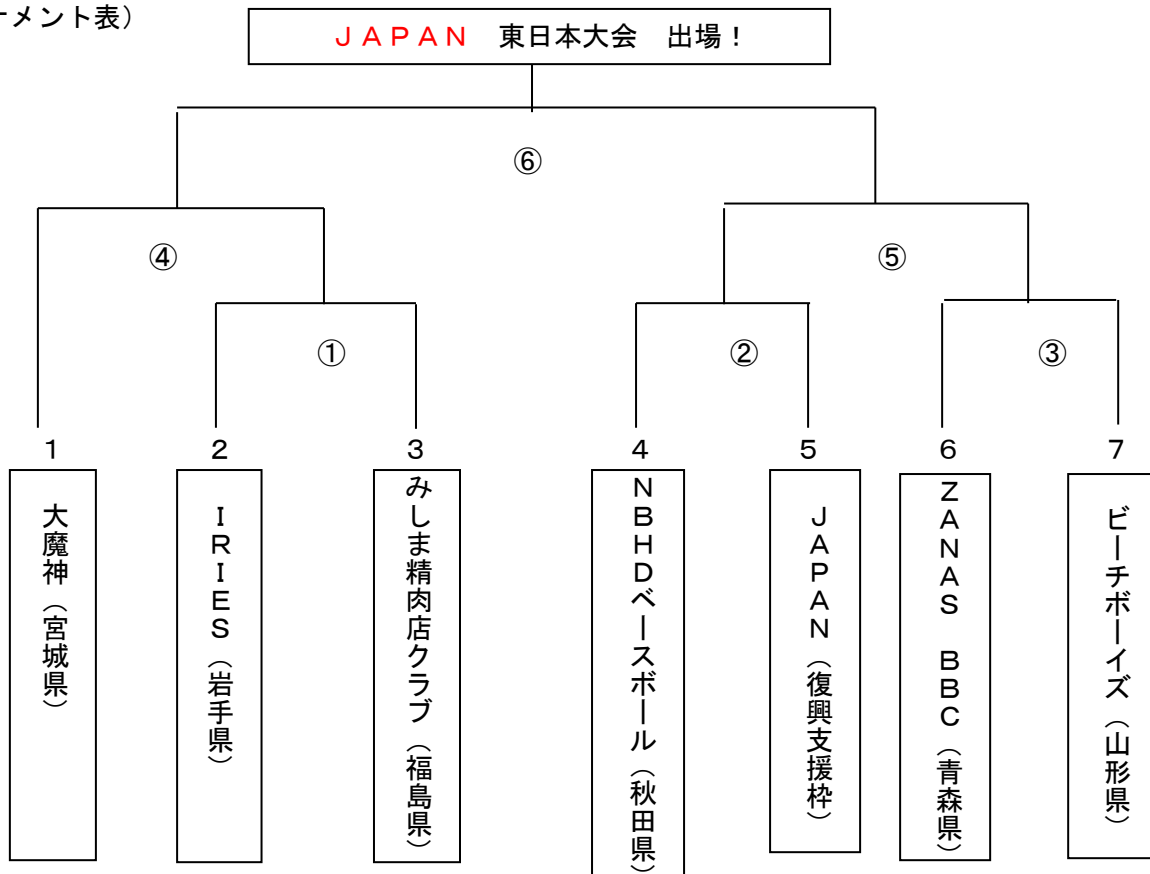

(トーナメント表)

(開催球場) 花の森野球場: 秋田市雄和石田蟹沢 39

<ストロングスポーツカップ 2017「青森県予選」トーナメント表>

優勝 ZANAS BBC

<「福島県予選」トーナメント表>

月日	球場		開始時間	一塁側	三塁側
10月8日(日)	河東野球場	①	14:00	曙ブレーキ福島製造	12-3 GLOW
10月15日(日)	長沼野球場	②	9:00	みしま精肉店クラブ	6-2 曙ブレーキ福島製造

(トーナメント表)

○河東野球場

: 会津若松市河東町東長原字東高野 86

○長沼野球場

: 須賀川市長沼字鹿之内入 2-10

<CBS復興支援大会/ストロングスポーツカップ2016「東北大会」> 平成28年11月28日最終

月日	球場		開始時間	一塁側	三塁側
11月19日(土)	仙台市民球場	①	10:00	みしま精肉店クラブ	10-3 IRIES
11月20日(日) 雨天順延の為		②	9:15	JAPAN	15-0 NBHDベースボール
		③	11:00	ZANAS BBC	3-0 ビーチボーイズ
		④	13:00	みしま精肉店クラブ	10-3 大魔神
	秋保湯元公園	⑤	14:30	JAPAN	6-3 ZANAS BBC
11月27日(日)	蔵王球場	⑥	14:30	JAPAN	4-1 みしま精肉店クラブ

(トーナメント表)

東日本大会（東北代表VS北海道代表VS関東代表）

日時：平成28年12月10日（土）

①17時～（JAPAN（東北代表） VS 北海道代表）

②19時～（①勝者 VS SWBC JAPAN（関東代表）

会場：ドカベンスタジアム（大和スタジアム）：神奈川県大和市柳橋4丁目5000番地1

（引地台公園内）

<ストロングスポーツカップ2016「東北大会」宮城県予選 対戦結果> 平成28年11月7日最終