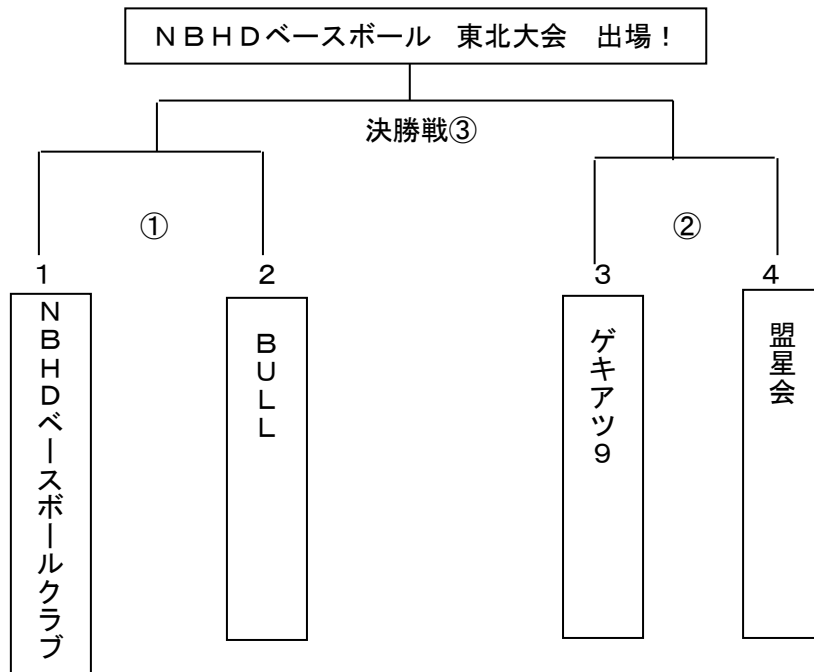

10月30日(日)	蔵王球場	⑰	8:30	大魔神 0 (5サドン4) 0 EHS
準決勝		⑳	10:15	ザ・甲子園 1-0 FMCイーグルス
11月6日(日)	陶芸の里	㉓	8:30	大魔神 7-0 ザ・甲子園
決勝戦		○	10:15	(PJカップ決勝戦)

< CBS復興支援大会/ストロングスポーツカップ2016「東北大会」「秋田県予選」対戦結果 >

月日	球場		開始時間	一塁側	三塁側
10月9日(日) (雨天延期)	雄和新波 野球場	①	9:00	NBHDベースボール 7-0 BULL	
		②	10:45	ゲキアツ9 7-0 盟星会	
10月10日(月祝)		③	12:45	NBHDベースボール 13-0 ゲキアツ9	

(トーナメント表)

○雄和新波野球場：秋田市雄和新波字寺沢31-1