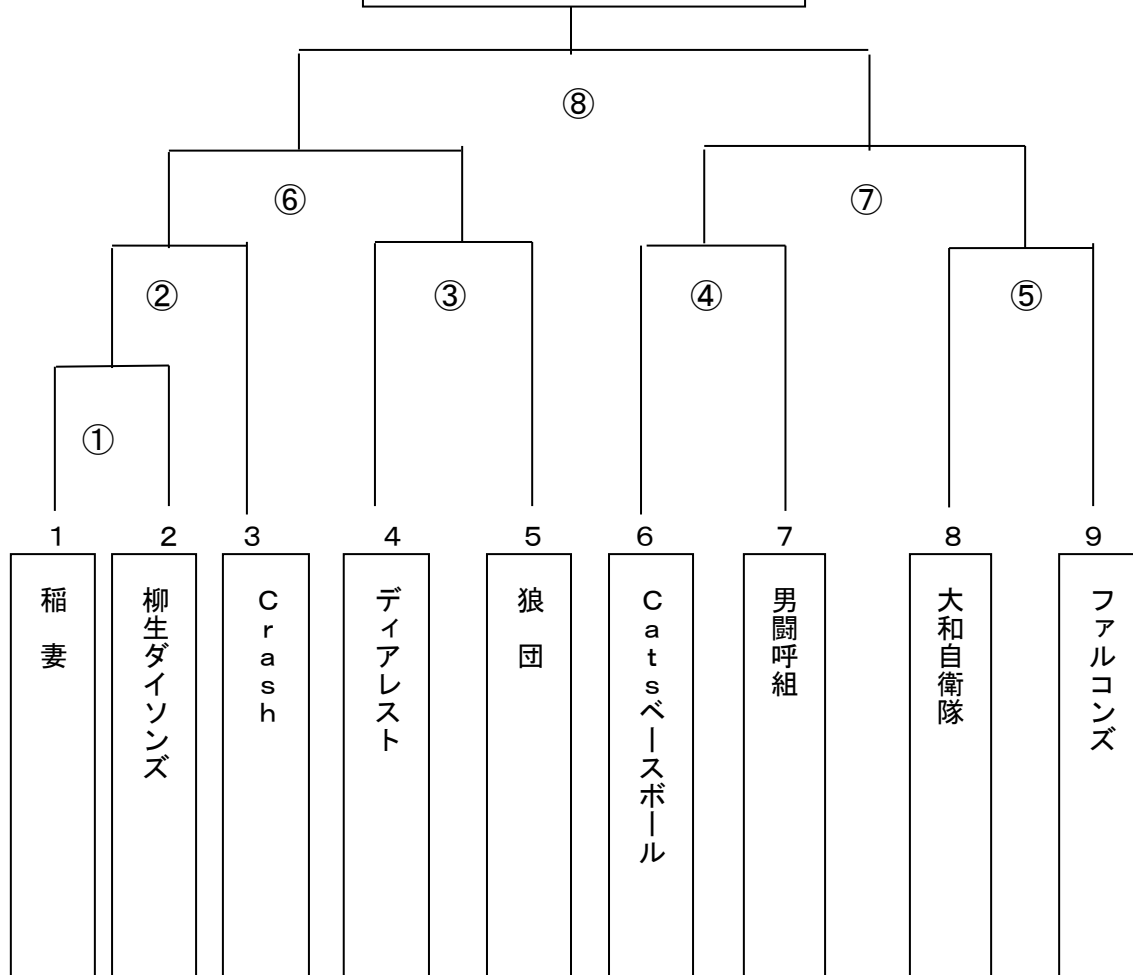

<ストロングリーグ I N東北 2014>

<9 チーム参加>

平成 24 年 12 月 3 日最終版

月日	球場		開始時間	一塁側	三塁側
11 月 18 日 (日) 一・二回戦	陶芸の里運動 公園野球場	①	12 : 00	1 : 稲 妻	2 : 柳生ダイソنز
		③	雨天延期	4 : ディアレスト	5 : 狼 団
11 月 25 日 (日) 二回戦 準決勝	西部球場 (変更)	②	8 : 30	柳生ダイソنز	3 : C r a s h
		④	10 : 15	6 : Cats ベースボール	7 : 男闘呼組
		③	12 : 00	4 : ディアレスト	5 : 狼 団
		⑤	13 : 45	8 : 大和自衛隊	9 : ファルコンズ
12 月 2 日 (日) 準決勝・決勝	松島運動公園 野球場 (変更)	⑥	9 : 00	柳生ダイソنز	ディアレスト
		⑦	11 : 00	Cats ベースボール	大和自衛隊
		⑧	13 : 00	柳生ダイソنز	Cats ベースボール

(トーナメント表)

優勝 : Cats ベースボール

(開催球場) 陶芸の里運動公園野球場:加美郡加美町宮崎新土手浦 1 0229-69-6555
西部球場 : 黒川郡大衡村字平林 62 番地 022-345-5111
松島運動公園野球場 : 宮城郡松島町高城字動伝 1-34-1 外 022-354-4485

「ストロングリーグ I N東北」大会運営事務局
〒981-8003 仙台市泉区南光台 4-23-32 仙台市民球団企業組合内 鈴木 悟
TEL 022-274-5089 / FAX 022-274-5090
e-mail tba@cbs-bbs.or.jp <http://www.cbs-bbs.or.jp>
オフィシャルサイト <http://www.baseball.gr.jp>