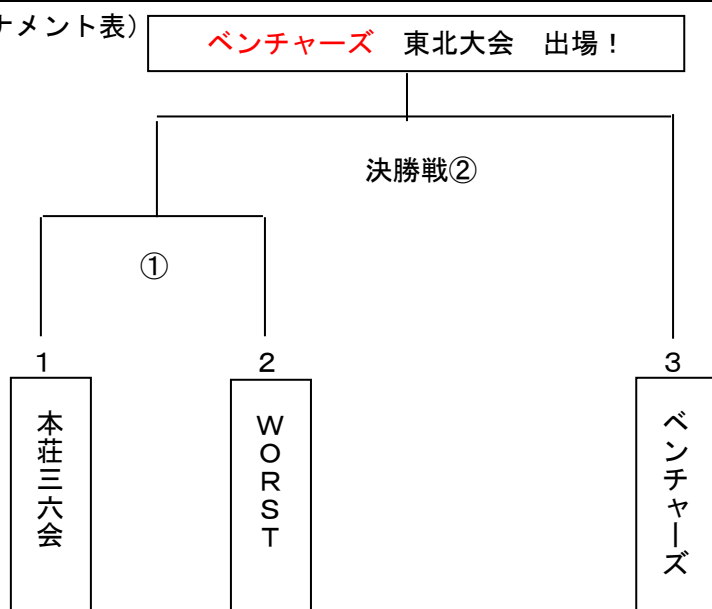

<CBS/ストロングカップ 2018「秋田県予選」対戦結果>

平成 30 年 9 月 25 日最終

月日	球場		開始時間	一塁側	三塁側
9月24日(月祝)	戸島野球場 (再変更)	①	9:00	WORST 9-2	本荘三六会
		②	11:00	ベンチャーズ 3-1	WORST

(トーナメント表)