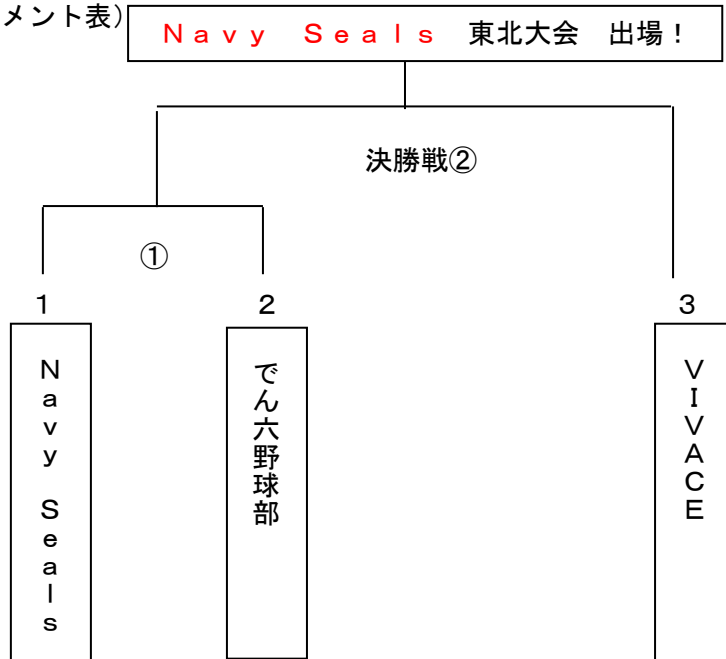

(開催球場)

石鳥谷野球場: 花巻市石鳥谷町猪鼻 2-88-5

<CBS/ストロングスポーツカップ2017「宮城予選」対戦結果>

平成29年10月22日最終

月日	球場	開始時間	一塁側	三塁側
9月10日(日)	南郷球場	① 8:30	仙台フィリーズ 4-2 RIAS COAST LINES	
一回戦		② 10:15	ALL WATARI 7-0 リーパーズ	
二回戦		⑨ 12:00	Azelea 8-1 仙台フィリーズ	
		⑩ 13:45	ALL WATARI 2-0 サンオーレわっしょいず	
9月10日(日)	岩出山球場	③ 8:30	ソレイユ 15-1 仙南ボーイズ	
一回戦		④ 10:15	火だるま 5-1 PINK KONG	
二回戦		⑪ 12:00	FMCイーグルス 3-1 ソレイユ	
		⑫ 13:45	火だるま 7-1 S・JAPAN	
9月17日(日)	陶芸の里	⑤ 8:30	東北ボローズ 1-0 大魔神	
一回戦		⑥ 10:15	BROS 4-2 EHS	
二回戦		⑬ 12:00	矢本クラブ 2-1 東北ボローズ	
		⑭ 13:45	雀神ライガース 5-3 BROS	
9月17日(日)	南郷球場	⑦ 8:30	Free Style 8-4 PHALANX	
一回戦		⑧ 10:15	蛇田イーグルス 7-0 東京エレクトロン	
二回戦		⑮ 12:00	Free Style 6-0 石巻VIVID	
		⑯ 13:45	蛇田イーグルス 5-0 スモーキーズ	
9月18日(月祝)	(予備日)	南郷球場/光ヶ丘球場		
9月24日(日)	南郷球場	⑰ 8:30	Azelea 6-2 ALL WATARI	
三回戦		⑱ 10:15	FMCイーグルス 7-0 火だるま	
		⑲ 12:00	雀神ライガース 9-2 矢本クラブ	
		⑳ 13:45	Free Style 1 (1タイプ0) 1 蛇田イーグルス	
10月1日(日)	南郷球場	㉑ 8:30	FMCイーグルス 5-1 Azelea	
準決勝/		㉒ 10:15	Free Style 3-1 雀神ライガース	
決勝戦		㉓ 12:00	Free Style 3-2 FMCイーグルス	

<ストロングスポーツカップ 2017「山形県予選」トーナメント表>

月日	球場		開始時間	一塁側	三塁側
9月24日(日)	流通センター	①		Navy Seals 7-3	でん六野球部
	野球場	②		Navy Seals 5-2	VIVACE

(トーナメント表)

<「秋田県予選」トーナメント表>

月日	球場		開始時間	一塁側	三塁側
9月24日(日)	花の森野球場	①	9:00	昭和クラブ 6 (2タイプ1) 6	ベンチャーズ
		②	11:00	昭和クラブ 1 (4タイプ0) 1	城東バファローズ