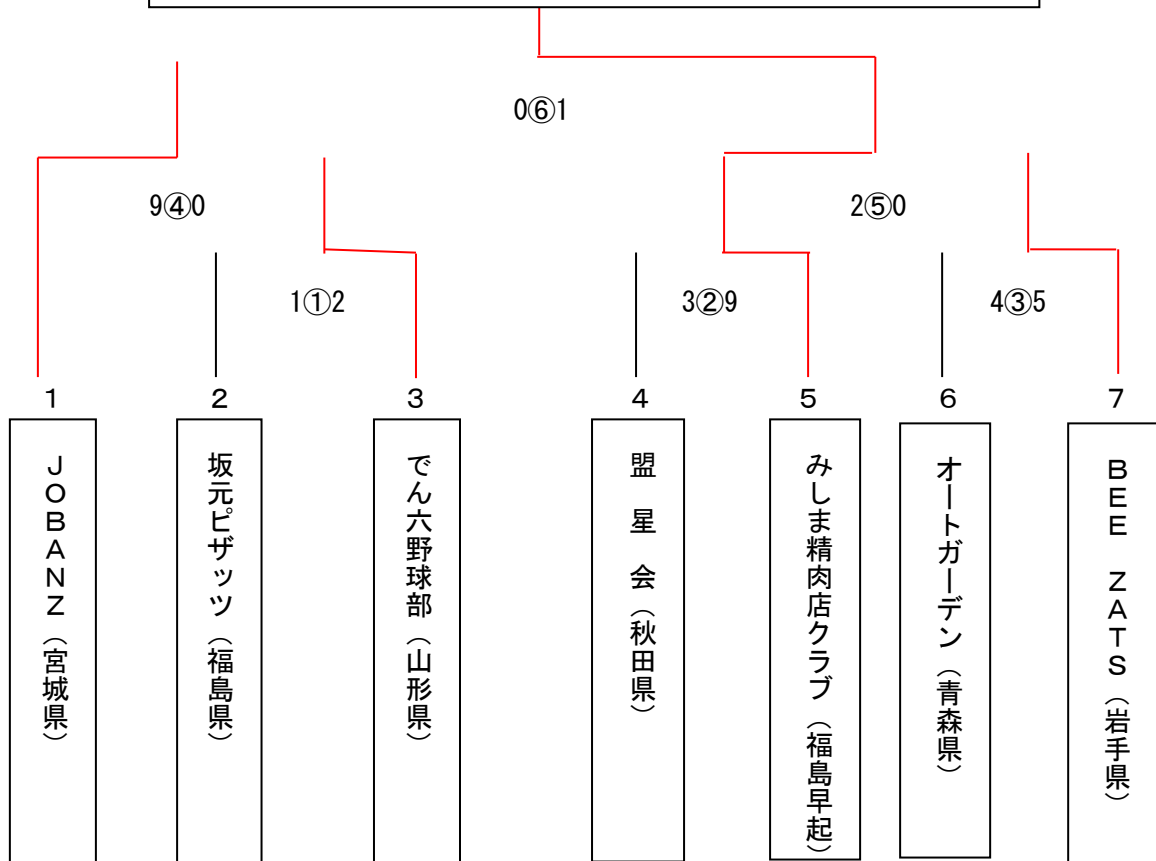

(トーナメント表)

<CBS復興支援大会／ストロングスポーツカップ 2015「東北大会」代表決定戦>

月日	球場		開始時間	一塁側	三塁側
10月31日(土)	評定河原公園	①	11:00	でん六野球部 2-1 坂元ピザッツ	
一回戦	野球場	②	12:30	みしま精肉店クラブ 9-3 盟星会	
		③	14:00	BEE ZATS 5-4 オートガーデン	
11月1日(日)	仙台市民球場	④	10:00	JOBANZ 9-0 でん六野球部	
準決勝	仙台市民球場	⑤	11:30	みしま精肉店クラブ 2-0 BEE ZATS	
決勝戦		⑥	13:30	みしま精肉店クラブ 1-0 JOBANZ	

(トーナメント表)

みしま精肉店クラブ 東日本大会 (西武プリンスドーム) 出場!

◎東日本大会 (関東代表VS東北代表) /平成28年1月~2月 (西武プリンスドーム予定))

(各大会とも現地までの交通費は自己負担となります)

<CBS復興支援大会／ストロングスポーツカップ 2015「東北大会」宮城県予選 対戦表> 10月19日最終

月日	球場		開始時間	一塁側	三塁側
9月20日(日)	柴田球場	①	8:15	Free Style 6-2 狼団	
一回戦		②	10:00	KCクラブ 7-0 川崎地質北日本野球部	
		③	11:45	シンペイズ 2-1 ソレイユ	
		④	13:30	スパイシーズ 11-1 ボーダーズ	
		⑤	15:15	突床モルモッツ 7-0 J-スターズ	
9月21日(月祝)	南郷球場	○	8:30	(ゼビオドリームカップ準決勝)	
一回戦		○	10:15	(ゼビオドリームカップ準決勝)	
		⑥	12:00	蛇田イーグルス 11-2 楽ちゃんアルバトロス	
		⑦	13:45	マッチョルズ 7-0 ALL FREE	