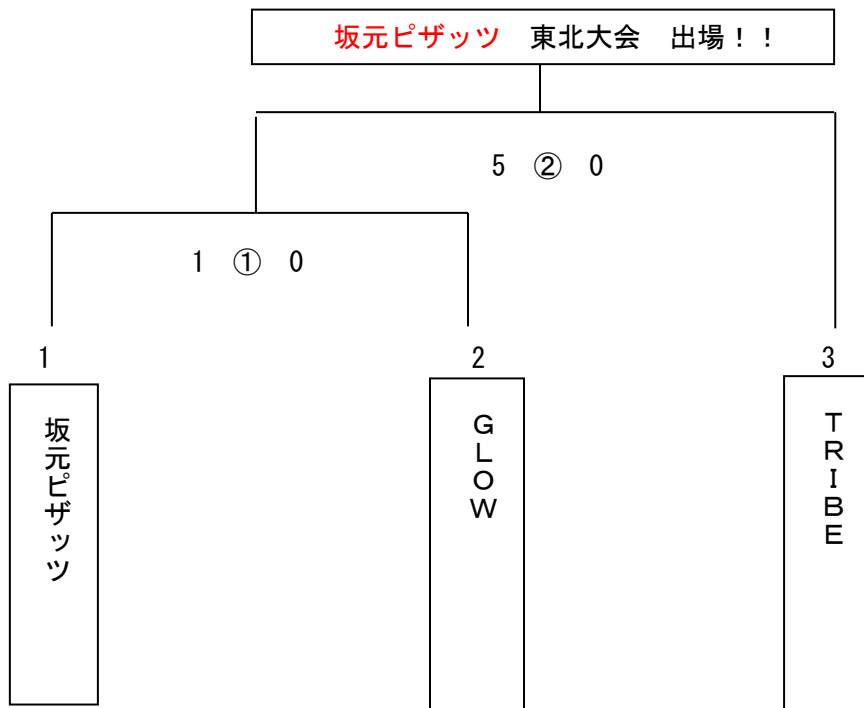

<ストロングスポーツカップ 2015「東北大会」：福島予選>

月 日	会場		開始時間	一塁側	三塁側
10月18日(日)	柴田球場	③	12:00	坂元ピザッツ	1-0 GLOW
		②	13:45	坂元ピザッツ	5-0 TRIBE

(トーナメント表)