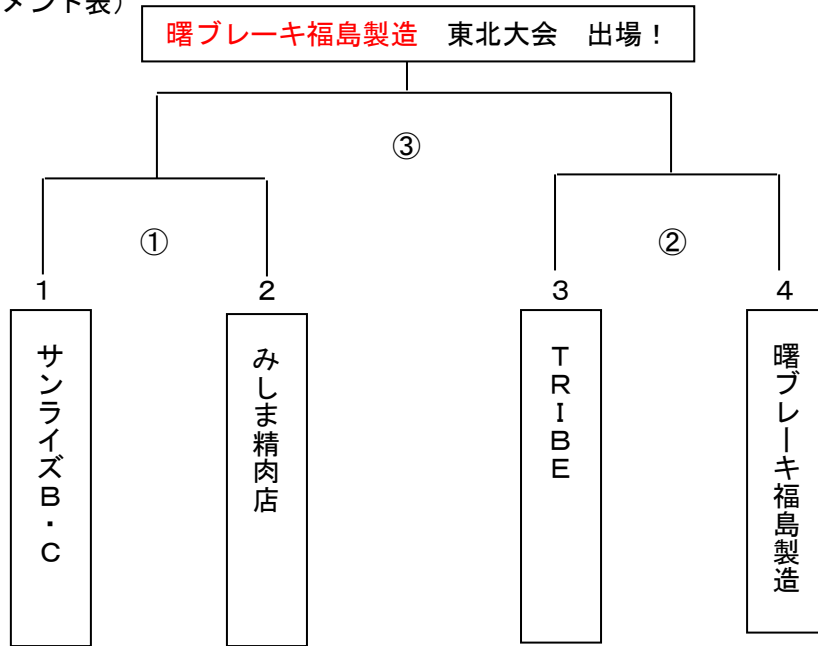

<ストロングカップ 2018「福島県予選」対戦表>

平成 30 年 10 月 8 日最終

月日	球場		開始時間	一塁側	三塁側
10月7日(日) 一回戦	鳥見山公園	①	10:00	みしま精肉店 3-1	サンライズB・C
	野球場	②	11:45	曙ブレーキ福島製造 4-2	TRIBE
10月8日(月祝)	新地町総合	③	10:00	曙ブレーキ福島製造 2-0	みしま精肉店

(トーナメント表)