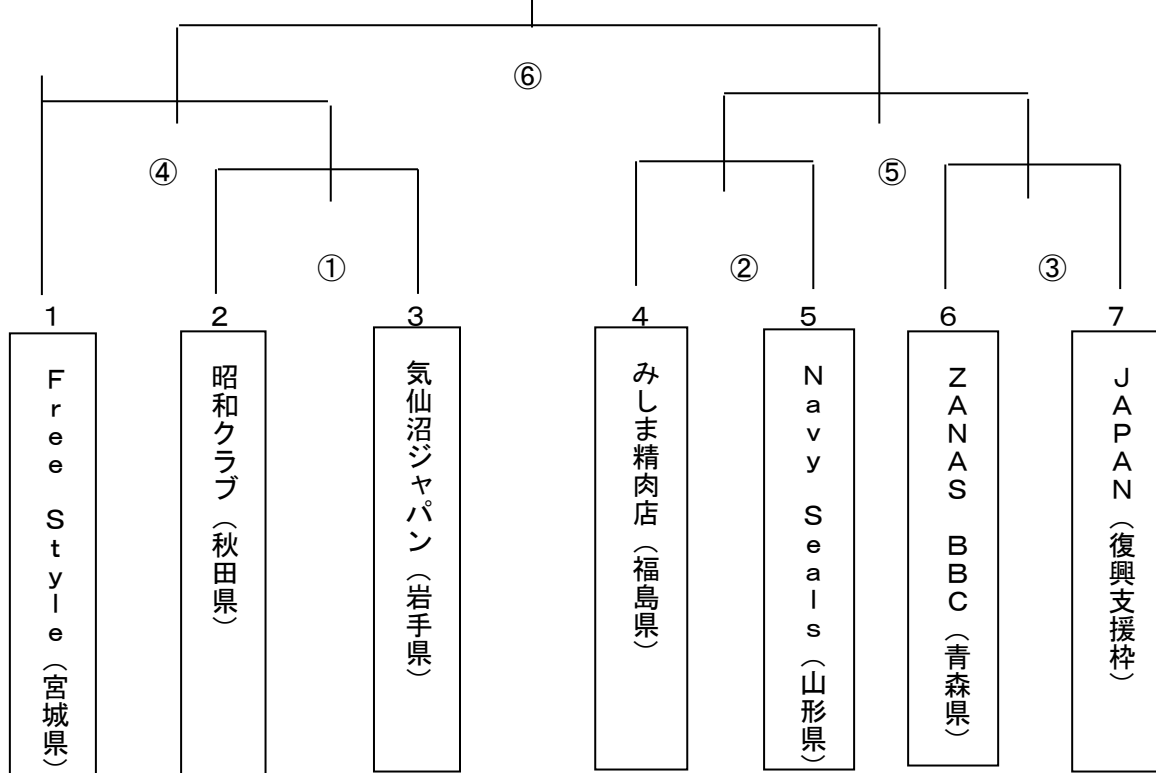

(トーナメント表)

(開催球場) 中泊町運動公園野球場

<CBS復興支援大会/ストロングスポーツカップ 2017「東北大会」代表決定戦> 対戦結果

月日	球場		開始時間	一塁側	三塁側
11月4日(土)	陶芸の里	①	11:00	昭和クラブ 9-8	気仙沼ジャパン
一回戦	スポーツ公園	②	12:45	Navy Seals 4-0	みしま精肉店
		③	14:30	ZANAS BBC 7(棄権) 0	JAPAN
11月5日(日)	陶芸の里	④	8:30	Free Style 4-3	昭和クラブ
準決勝	スポーツ公園	⑤	10:15	ZANAS BBC 5-0	Navy Seals
決勝戦		⑥	12:00	ZANAS BBC 3-2	Free Style

(トーナメント表)

東日本大会(関東代表VS東北代表)

ZANAS BBC 東日本大会 出場!

平成29年12月(ドカベンスタジアム)

<ストロングスポーツカップ 2017「岩手県予選」トーナメント表>

月日	球場		開始時間	一塁側	三塁側
10月1日(日)	石鳥谷野球場	①	9:00	気仙沼ジャパン 7-0	999.9
		②	11:00	気仙沼ジャパン 10-3	Briick"s

(トーナメント表)

気仙沼ジャパン 東北大会 出場!