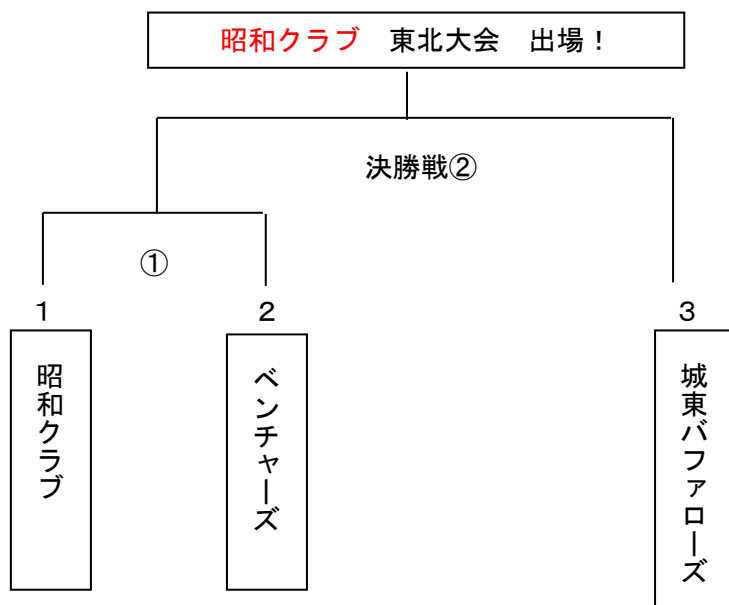

<ストロングスポーツカップ 2017「山形県予選」トーナメント表>

月日	球場		開始時間	一塁側	三塁側
9月24日(日)	流通センター	①		Navy Seals 7-3	でん六野球部
	野球場	②		Navy Seals 5-2	VIVACE

(トーナメント表)

<「秋田県予選」トーナメント表>

月日	球場		開始時間	一塁側	三塁側
9月24日(日)	花の森野球場	①	9:00	昭和クラブ 6 (2タイプ1) 6	ベンチャーズ
		②	11:00	昭和クラブ 1 (4タイプ0) 1	城東バファローズ

(トーナメント表)

(開催球場) 花の森野球場: 秋田市雄和石田蟹沢 39

<ストロングスポーツカップ 2017「青森県予選」トーナメント表>

優勝 ZANAS BBC

<「福島県予選」トーナメント表>

月日	球場		開始時間	一塁側	三塁側
10月8日(日)	河東野球場	①	14:00	曙ブレーキ福島製造	12-3 GLOW
10月15日(日)	長沼野球場	②	9:00	みしま精肉店クラブ	6-2 曙ブレーキ福島製造