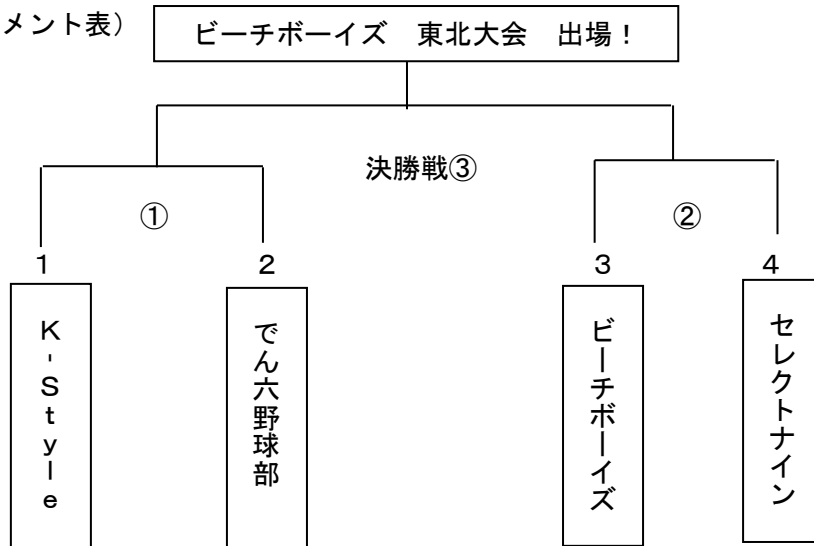

(トーナメント表)

○雄和新波野球場：秋田市雄和新波字寺沢31-1

< CBS復興支援大会/ストロングスポーツカップ2016「東北大会」山形県予選 対戦結果 >

月日	球場		開始時間	一塁側	三塁側
9月4日(日)		①		K-Style 7 (不戦勝) 0 でん六野球部	
		②		ビーチボーイズ 5-1 セレクトナイン	
9月10日(土)		③		ビーチボーイズ 3-1 K-Style	

(トーナメント表)