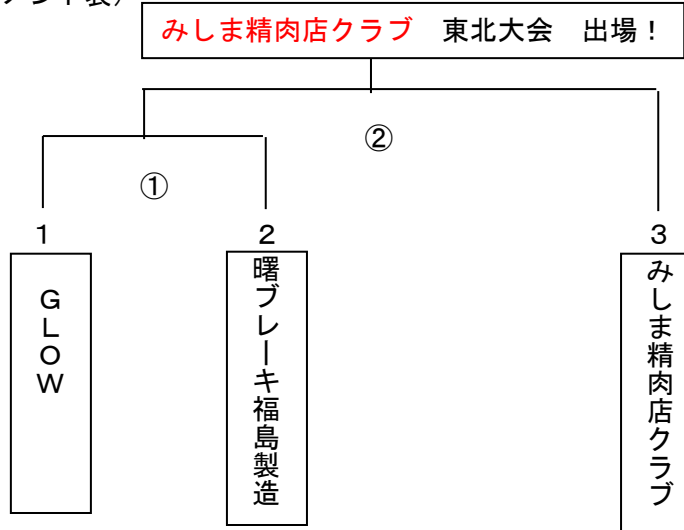

(トーナメント表)

(開催球場) 花の森野球場: 秋田市雄和石田蟹沢 39

<ストロングスポーツカップ 2017「青森県予選」トーナメント表>

優勝 ZANAS BBC

<「福島県予選」トーナメント表>

月日	球場		開始時間	一塁側	三塁側
10月8日(日)	河東野球場	①	14:00	曙ブレーキ福島製造	12-3 GLOW
10月15日(日)	長沼野球場	②	9:00	みしま精肉店クラブ	6-2 曙ブレーキ福島製造

(トーナメント表)

○河東野球場

: 会津若松市河東町東長原字東高野 86

○長沼野球場

: 須賀川市長沼字鹿之内入 2-10

<CBS復興支援大会/ストロングスポーツカップ2016「東北大会」> 平成28年11月28日最終

月日	球場		開始時間	一塁側	三塁側
11月19日(土)	仙台市民球場	①	10:00	みしま精肉店クラブ	10-3 IRIES
11月20日(日) 雨天順延の為		②	9:15	JAPAN	15-0 NBHDベースボール
		③	11:00	ZANAS BBC	3-0 ビーチボーイズ
		④	13:00	みしま精肉店クラブ	10-3 大魔神
	秋保湯元公園	⑤	14:30	JAPAN	6-3 ZANAS BBC
11月27日(日)	蔵王球場	⑥	14:30	JAPAN	4-1 みしま精肉店クラブ