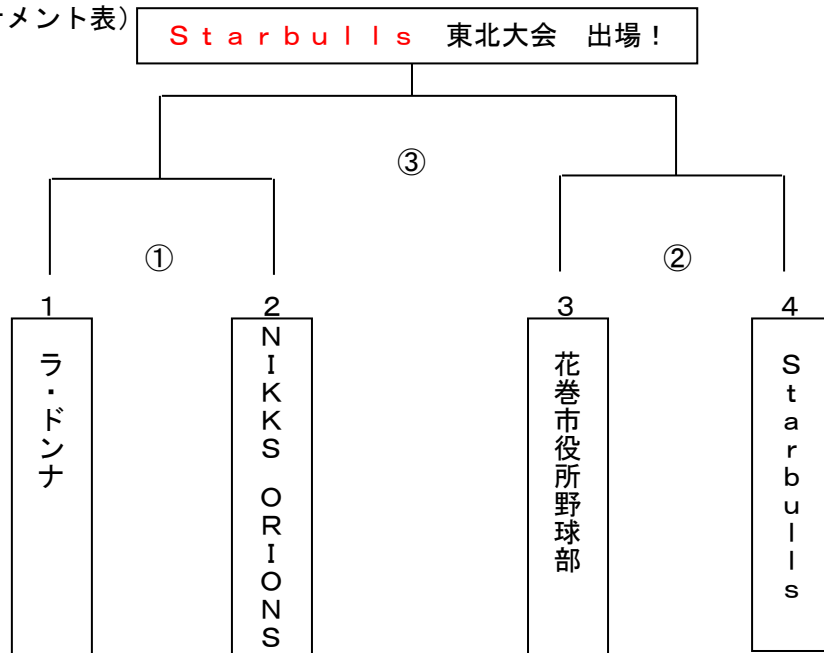

<ストロングカップ 2018「岩手県予選」対戦結果>

平成 30 年 9 月 25 日最終

月日	球場		開始時間	一塁側	三塁側
9月24日(月祝)	東台野球場	①	9:00	ラ・ドンナ 3 (4タイプ2) 3	NIKKS ORIONS
		②	10:45	Starbulls 15-3	花巻市役所野球部
		③	12:30	Starbulls 4-2	ラ・ドンナ

(トーナメント表)