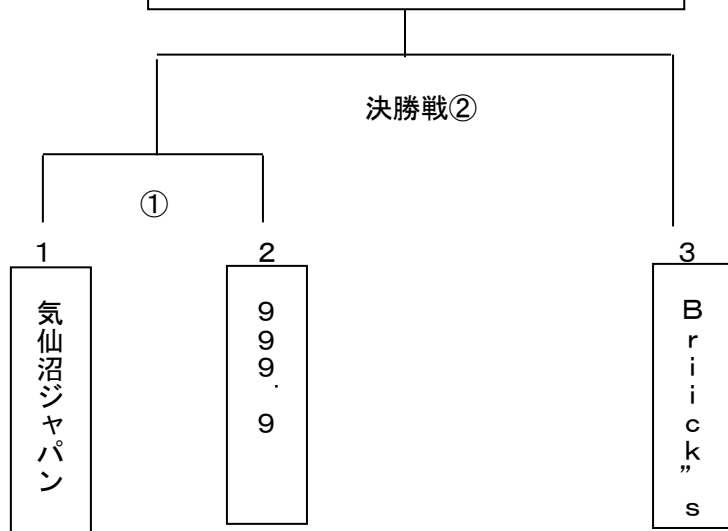

(トーナメント表)

(開催球場) 中泊町運動公園野球場

<CBS復興支援大会/ストロングスポーツカップ 2017「東北大会」代表決定戦> 対戦結果

月日	球場		開始時間	一塁側	三塁側
11月4日(土)	陶芸の里	①	11:00	昭和クラブ 9-8	気仙沼ジャパン
一回戦	スポーツ公園	②	12:45	Navy Seals 4-0	みしま精肉店
		③	14:30	ZANAS BBC 7(棄権) 0	JAPAN
11月5日(日)	陶芸の里	④	8:30	Free Style 4-3	昭和クラブ
準決勝	スポーツ公園	⑤	10:15	ZANAS BBC 5-0	Navy Seals
決勝戦		⑥	12:00	ZANAS BBC 3-2	Free Style

(トーナメント表)

東日本大会(関東代表VS東北代表)

ZANAS BBC 東日本大会 出場!

平成29年12月(ドカベンスタジアム)

<ストロングスポーツカップ 2017「岩手県予選」トーナメント表>

月日	球場		開始時間	一塁側	三塁側
10月1日(日)	石鳥谷野球場	①	9:00	気仙沼ジャパン 7-0	999.9
		②	11:00	気仙沼ジャパン 10-3	Briick"s

(トーナメント表)

気仙沼ジャパン 東北大会 出場!