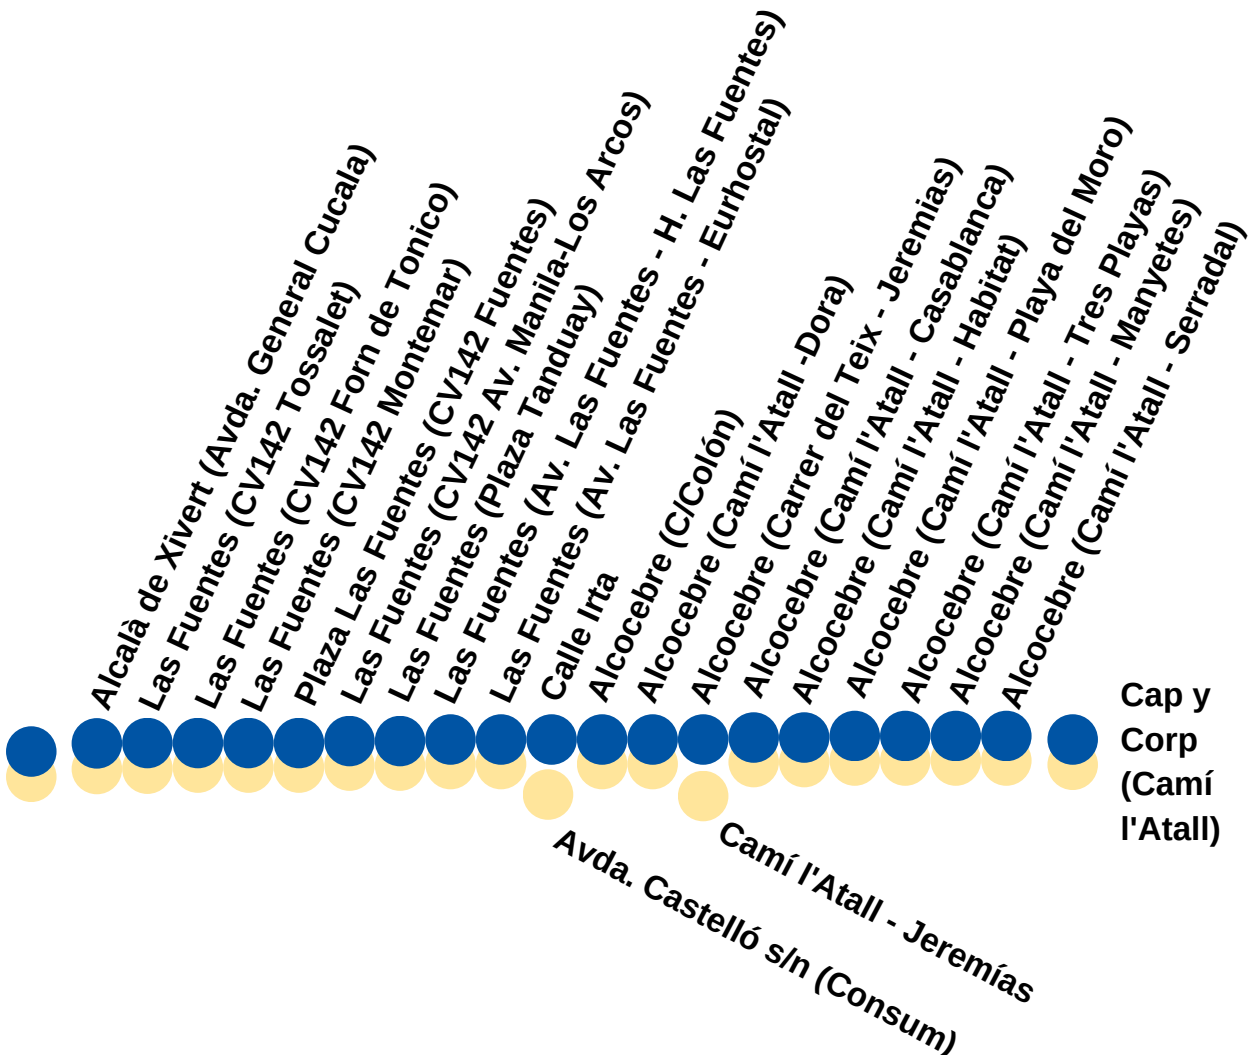

### HORARIO REGRESO

CAPI CORP	ALCOCEBRE	L. FUENTES	ALCALÁ
9:00	9:10	9:20	9:35
11:45	12:00	12:15	12:30
15:50	16:05	16:20	16:35
17:15	17:30	17:45	18:00
20:00	20:15	20:30	20:45

## SÁBADOS, DOMINGOS y festivos

### HORARIO IDA

ALCALÁ	L. FUENTES	ALCOCEBRE	CAPI CORP
8:15	8:30	8:40	8:55
12:00	12:15	12:25	12:40
19:00	19:15	19:25	19:40

### HORARIO REGRESO

CAPI CORP	ALCOCEBRE	L. FUENTES	ALCALÁ
9:00	9:10	9:20	9:35
12:45	13:00	13:15	13:30
19:45	20:00	20:15	20:30

Alcalá de Xivert (Avda. Heroes de Marruecos)

● IDA  
 ● VUELTA