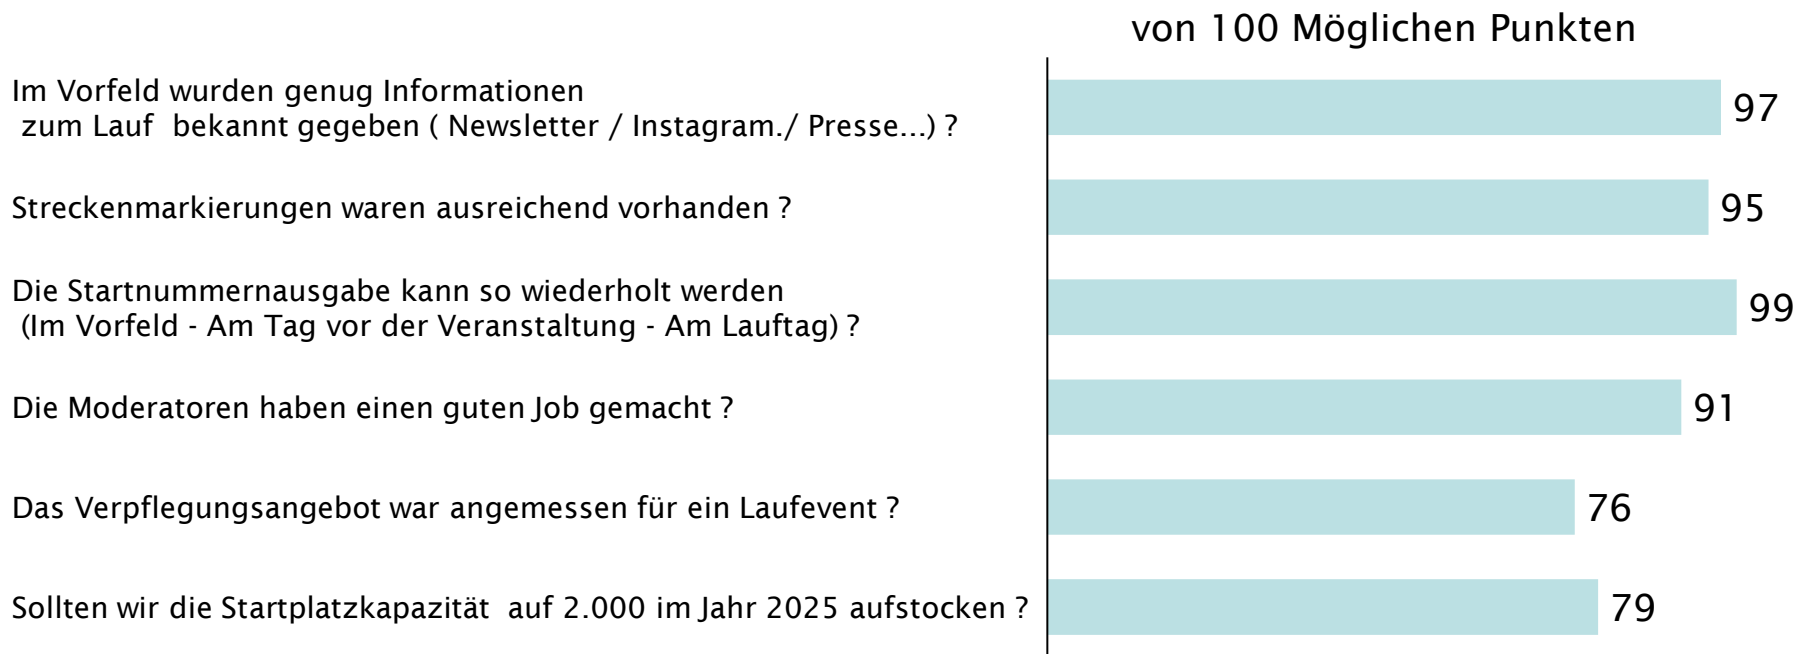

Wie zufrieden warst Du mit ...