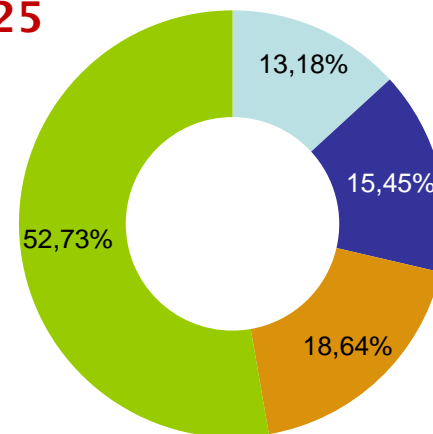

Wie wahrscheinlich ist es, dass Du am 28.12.2025 wieder am Start bist ?

0-7 8 9 10