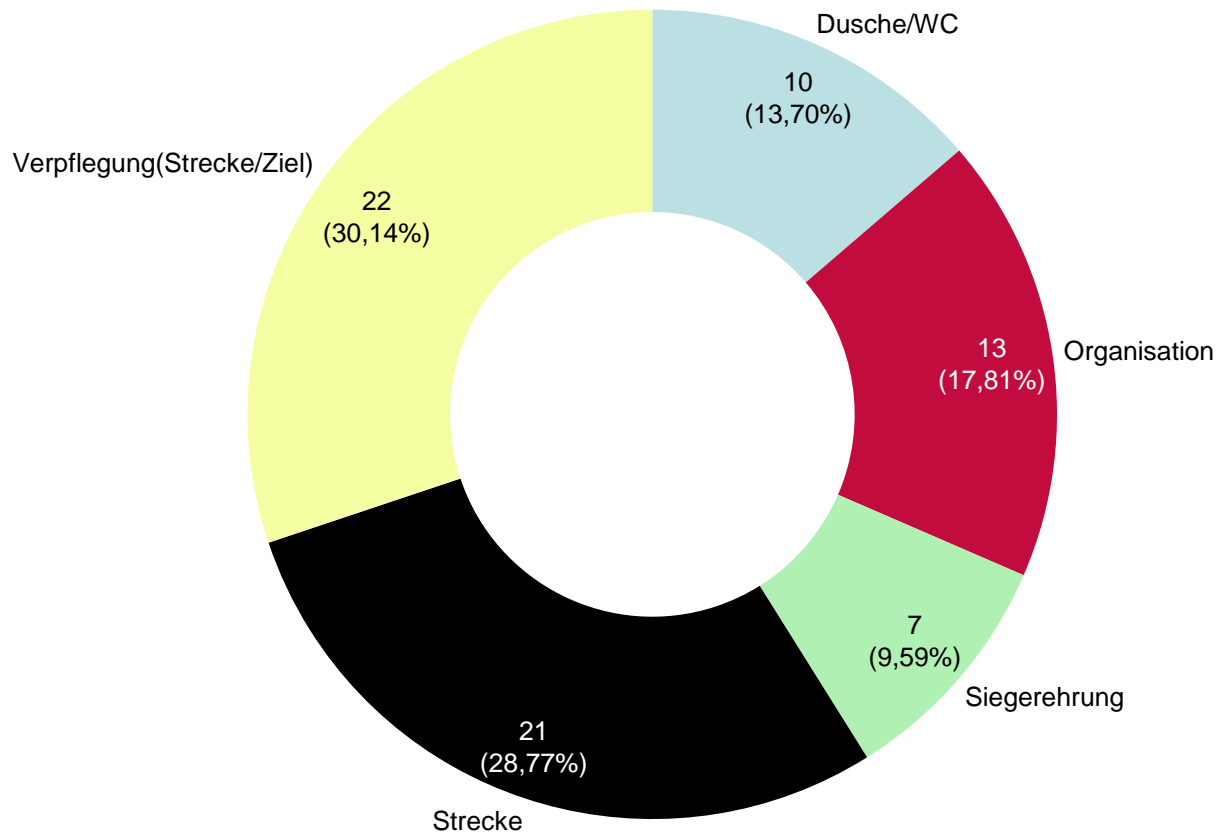

ja keine Meinung nein

Wie wahrscheinlich ist es, dass Du am 28.12.2025 wieder am Start bist ?

0-7 8 9 10

Was hat Dir nicht gefallen ?

Verbesserungen für den 28.12.2025

Themen	Nennungen	Angedachte Lösungen	
		1	2
Dusche/WC	10	Gespräche mit dem Sportamt der Stadt Gießen führen	weitere Damen-Toiletten in der Halle zugänglich machen (Beschilderung im Vorfeld Newsletter)
Siegerehrung	7	Auch die Walker:innen werden 2025 einr Siegerehrung erhalten (Top 3)	Wird im Zielbereich stattfinden
Strecke	21	Neue Startzeiten, damit "Entzerrung"	
Verpflegung(Strecke/Ziel)	22	Bananen werden angedacht	