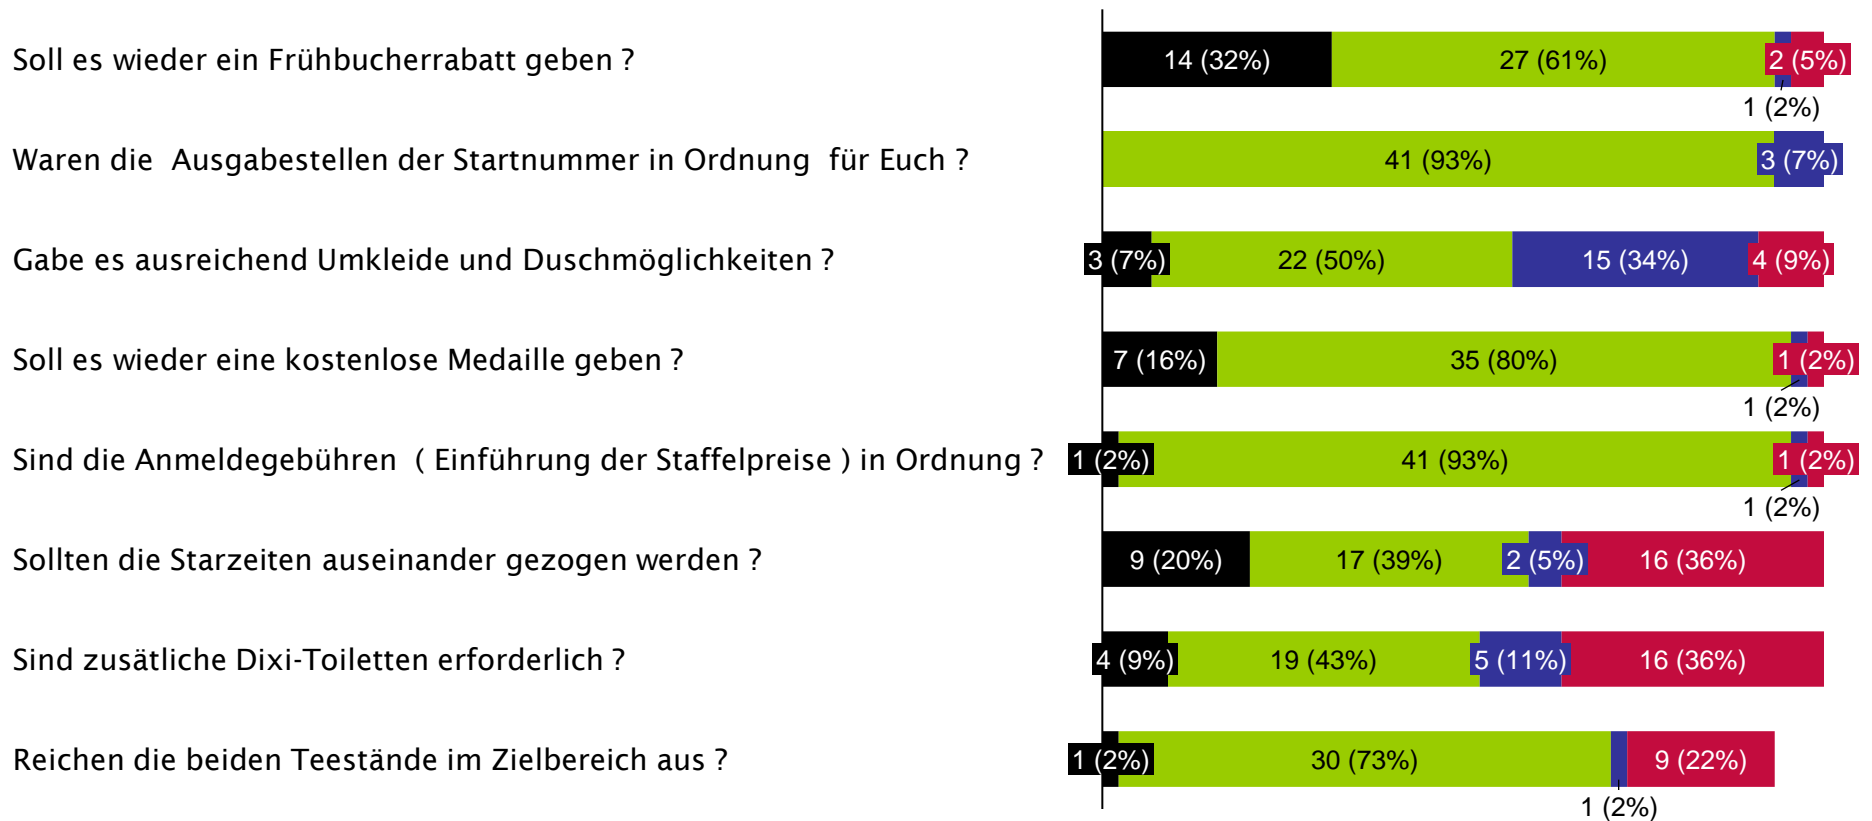

Wie zufrieden warst Du mit ...

Muss der Silvesterlauf immer am 31.12. stattfinden ?

Können wir mit den Sitzgelegenheiten auf der Tribüne so weitermachen ?

Feedback-Runde

egal
 ja
 keine Meinung
 nein

Ist es OK, dass wir bei Abmeldung das Startgeld spenden ?