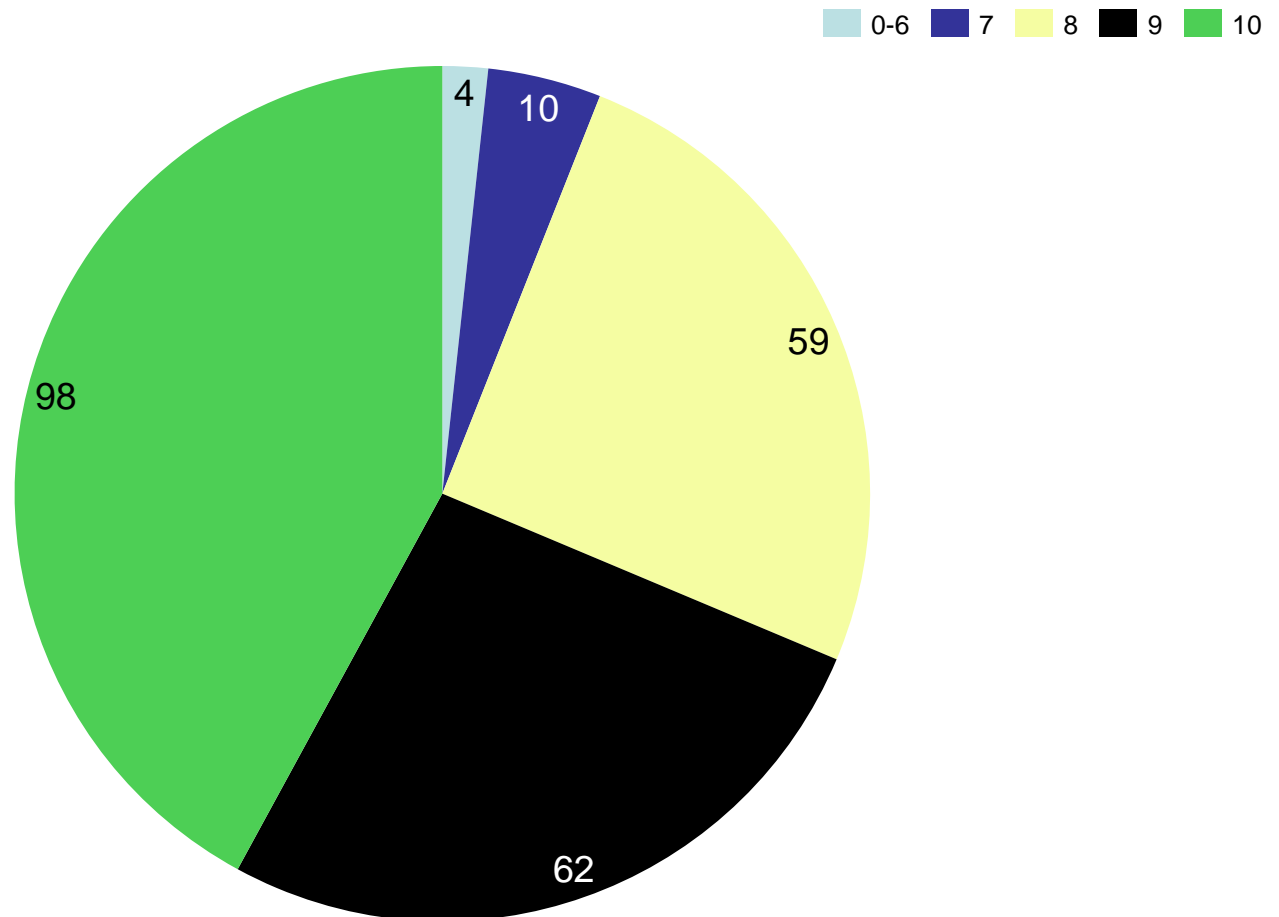

Feedback-Zusammenfassung Silvesterlauf 2024

Warst Du insgesamt mit dem Silvesterlauf zufrieden ?

Durchschnitt: 8,97 von 10

Hast Du alleine am Lauf teilgenommen oder warst Du mit: Verein, Freundeskreis, Lauf-Community am Start ?