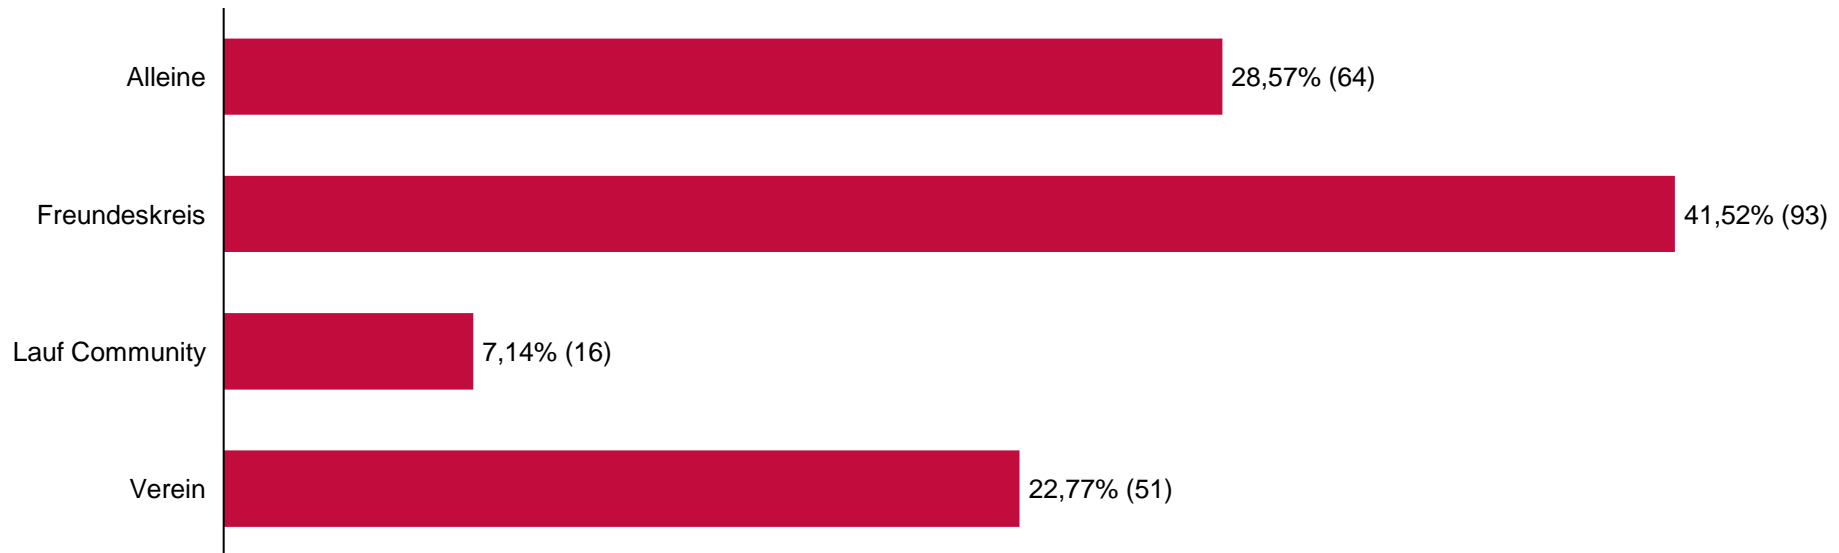

Feedback-Zusammenfassung Silvesterlauf 2024

Warst Du insgesamt mit dem Silvesterlauf zufrieden ?

Durchschnitt: 8,97 von 10

Hast Du alleine am Lauf teilgenommen oder warst Du mit: Verein, Freundeskreis, Lauf-Community am Start ?