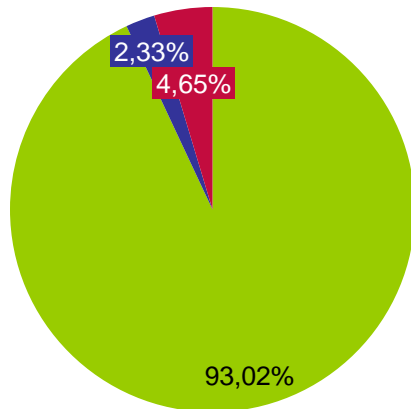

Wie zufrieden warst Du mit ...

Muss der Silvesterlauf immer am 31.12. stattfinden ?

Können wir mit den Sitzgelegenheiten auf der Tribüne so weitermachen ?

Feedback-Runde

egal
 ja
 keine Meinung
 nein

Ist es OK, dass wir bei Abmeldung das Startgeld spenden ?

ja keine Meinung nein

Wie wahrscheinlich ist es, dass Du am 28.12.2025 wieder am Start bist ?

0-7 8 9 10

Was hat Dir nicht gefallen ?

Verbesserungen für den 28.12.2025

Themen	Nennungen	Angedachte Lösungen	
		1	2
Dusche/WC	10	Gespräche mit dem Sportamt der Stadt Gießen führen	weitere Damen-Toiletten in der Halle zugänglich machen (Beschilderung im Vorfeld Newsletter)
Siegerehrung	7	Auch die Walker:innen werden 2025 einr Siegerehrung erhalten (Top 3)	Wird im Zielbereich stattfinden
Strecke	21	Neue Startzeiten, damit "Entzerrung"	
Verpflegung(Strecke/Ziel)	22	Bananen werden angedacht	