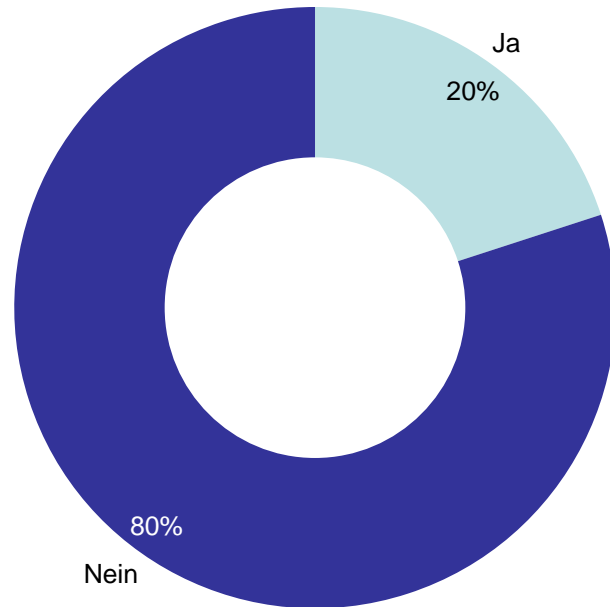

Muss der Silvesterlauf immer am 31.12. stattfinden ?