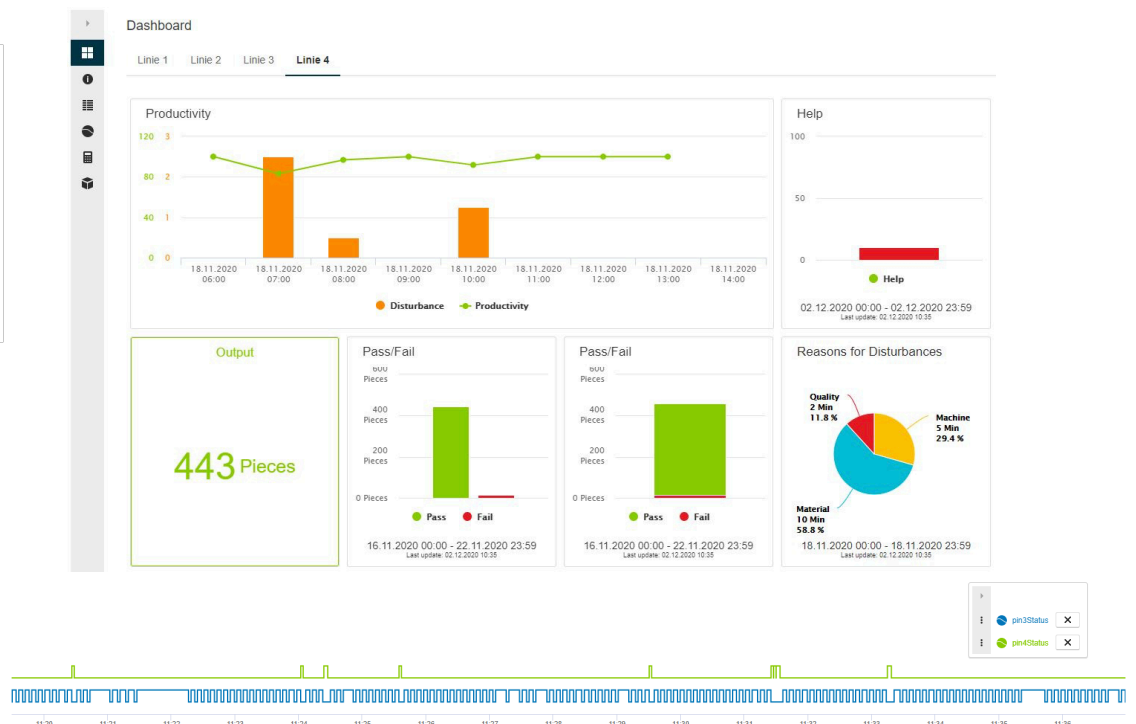

Transportbandüberwachung einfach gemacht:

Die KIS.ME Komponenten lassen sich ganz einfach in Ihr Transportbandsystem integrieren und somit automatisch alle relevanten Kennzahlen ermitteln.

- Der A4.sense ist ein reflektorloser Time of light Sensor, der sich über verschiedenste Arten an Ihr bestehendes Transportsystem anschließen lässt.

Über das KIS.LIGHT lassen sich ganz einfach verschiedene Zustände anzeigen

- Anzeige über KIS.LIGHT (Grün = Zählvorgang aktiv , Gelb = Zählmenge erreicht, Rot = Transportband steht)

- Ermitteln Sie so schnell und einfach Fehlzeiten

- Auf dem KIS.Manager alle Daten übersichtlich aufbereitet

- Über das KIS.LIGHT lässt sich Transportband auch ansteuern und letztendlich auch stoppen