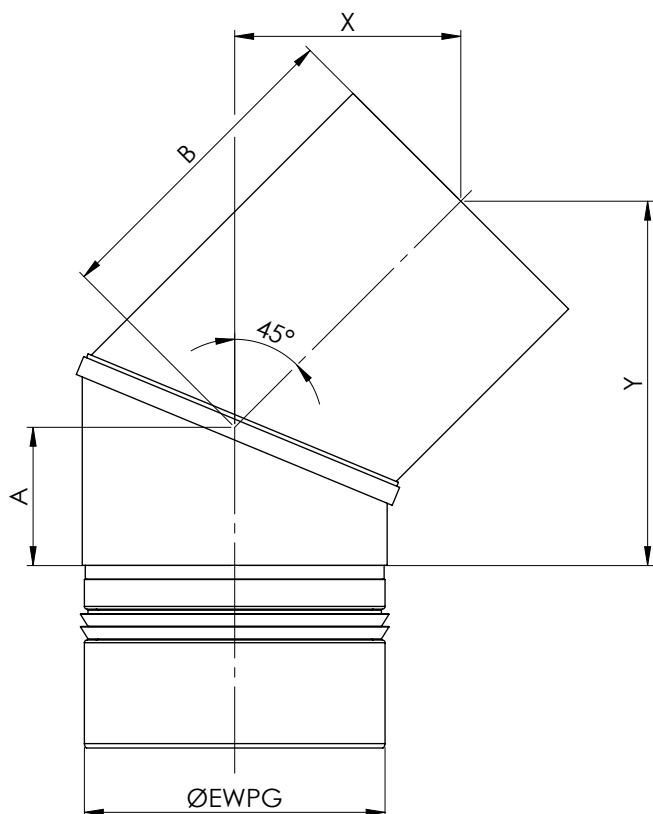

Bocht 45° EWPG

EWPG	ARTIKELCODE	MATEN			
		A	B	X	Y
80	EWPG080007	42	102	29	131
100	EWPG100007	46	106	32	138

08.05.2020
REV: 0