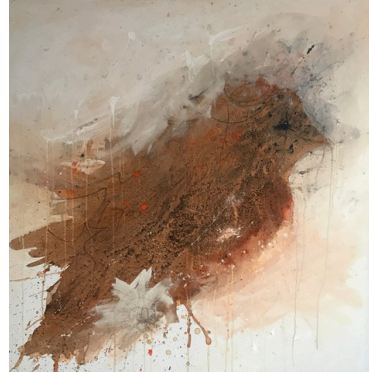

Petra Stelling

Soulful abstract & expressive ART

EinigARTige Kraftwerke für Deine Zeit des Wandels!

Meine **handgemalten Kunstwerke** laden Dich ein, in Deine Innenwelt zu schauen. Sie dienen Dir, um zu fühlen, zu erkennen, zu transformieren und zu heilen. Meine Kunst unterstützt Dich, den Mut zu finden, tiefer abzutauchen und mit Deinem "wahren Schatz" zurück ans Licht zu kommen. Sie verbindet Dich wieder mit Deiner Seele, spendet Kraft und erinnert Dich daran, ganz DU selbst zu SEIN! ❤️

Über meine Kunst

Das bunte Leben mit all seinen Herausforderungen, den dunklen und schönen Seiten, begeistert und inspiriert mich künstlerisch. Ich setze mich mit Veränderungen und Neuanfängen auseinander, mache tiefe Emotionen sichtbar und kreierte **abstrakt-expressive 'Seelenlandschaften'**.

Diese aktuelle Krisen-Zeit, der mental belastende Stress und der nahezu körperlich spürbare Umbruch in der Welt, berührt uns sicher alle. Ich male, was ich fühle. Jede Emotion will wahrgenommen werden. Die intuitive Malerei ist für mich als "feinsinnige Hochsensible" ein ausdrucksstarkes Ventil, sie hat etwas *Spirituelles* in sich.

Meine großen & kleinen "Kraft-Werke" sind für Menschen, die mehr wollen, als nur ein *schönes Bild* an der Wand! **Kunst für die Seele** mit der Intention, die persönliche Entfaltung zu unterstützen und die Betrachtenden, wie ein Spiegel, täglich an ihren *unzerstörbaren, inneren Kern* - an ihre ureigene Magie, Schönheit und Schöpferkraft - zu erinnern.