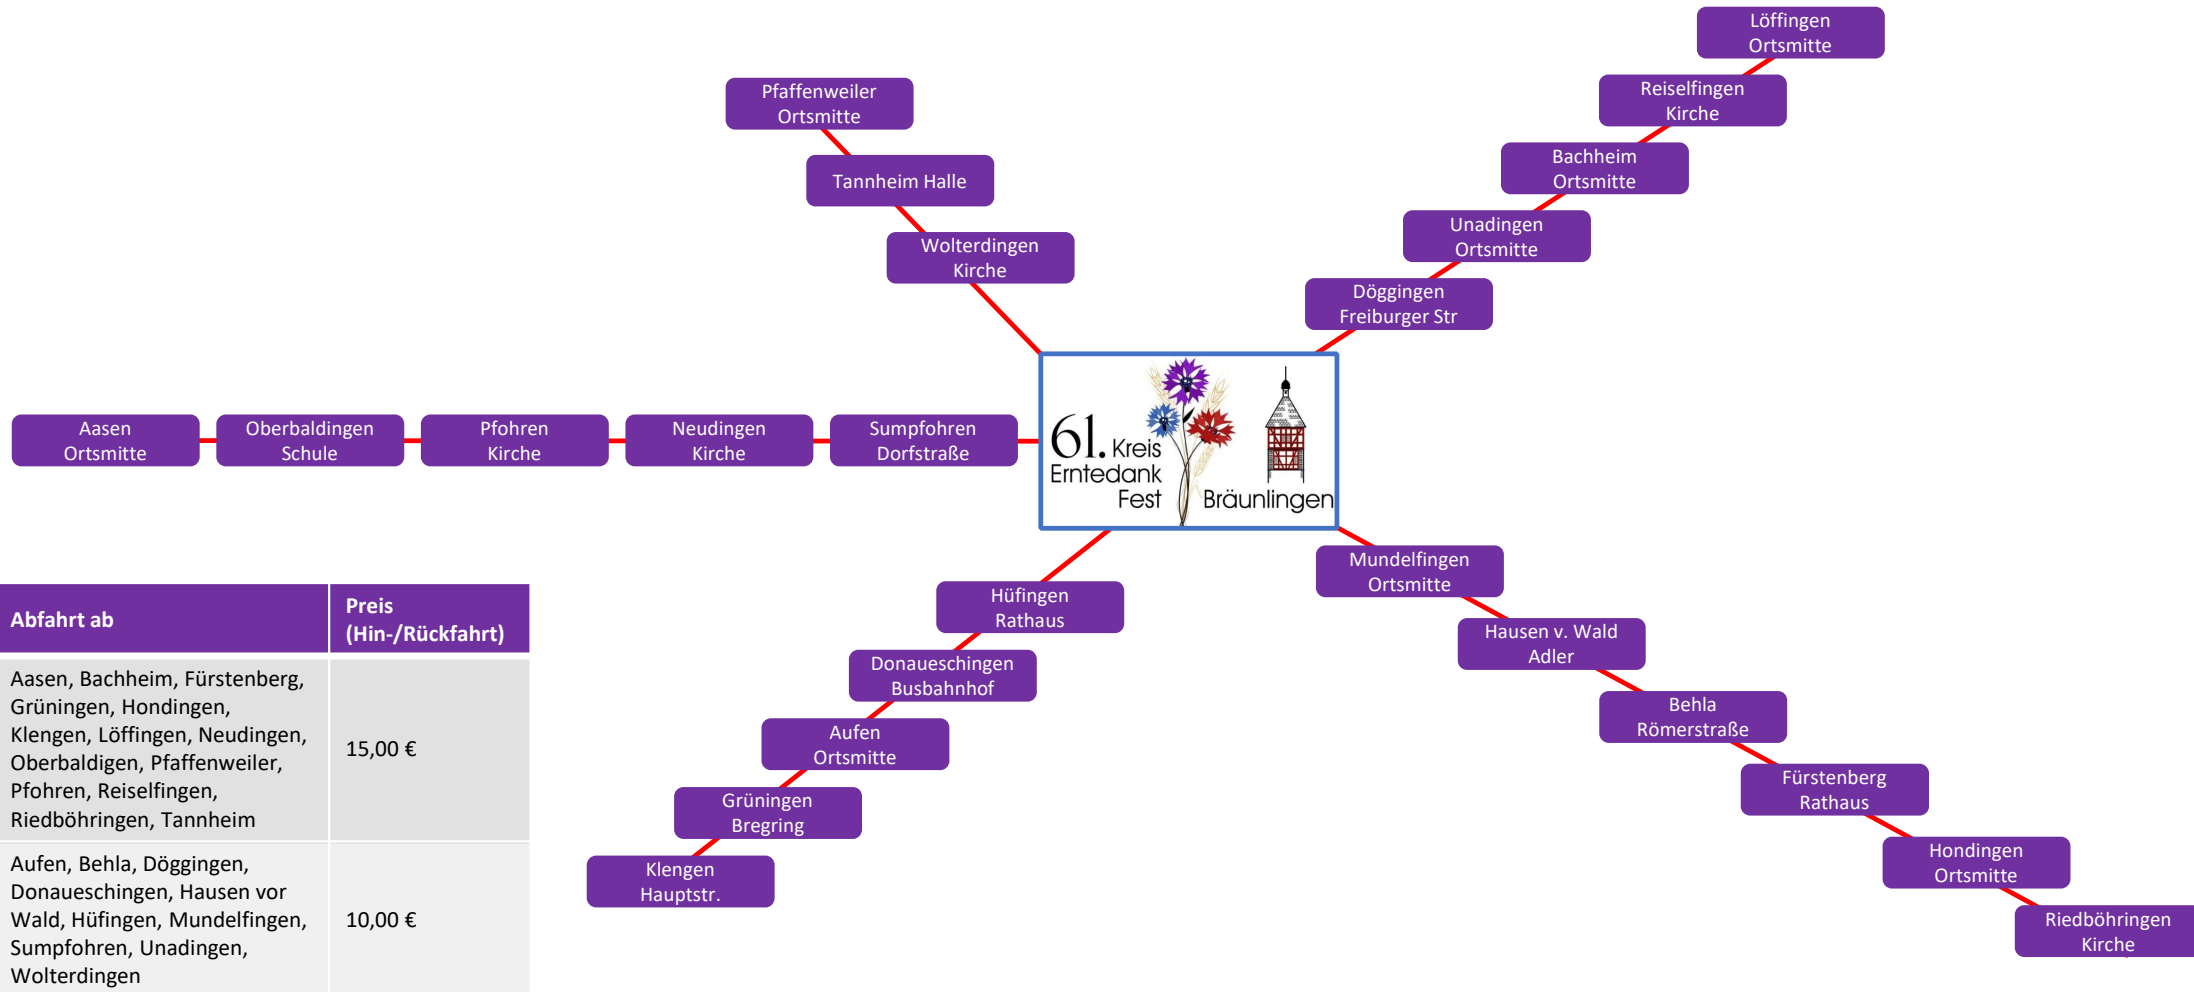

Fahrplan Shuttlebus Freitag und Samstag

Abfahrt ab	Preis (Hin-/Rückfahrt)
Aasen, Bachheim, Fürstenberg, Grüningen, Hondingen, Klengen, Löffingen, Neudingen, Oberbaldigen, Pfaffenweiler, Pfohren, Reiseltingen, Riedböhringen, Tannheim	15,00 €
Aufen, Behla, Döggingen, Donaueschingen, Hausen vor Wald, Hufingen, Mundelfingen, Sumpfohren, Unadingen, Wolterdingen	10,00 €