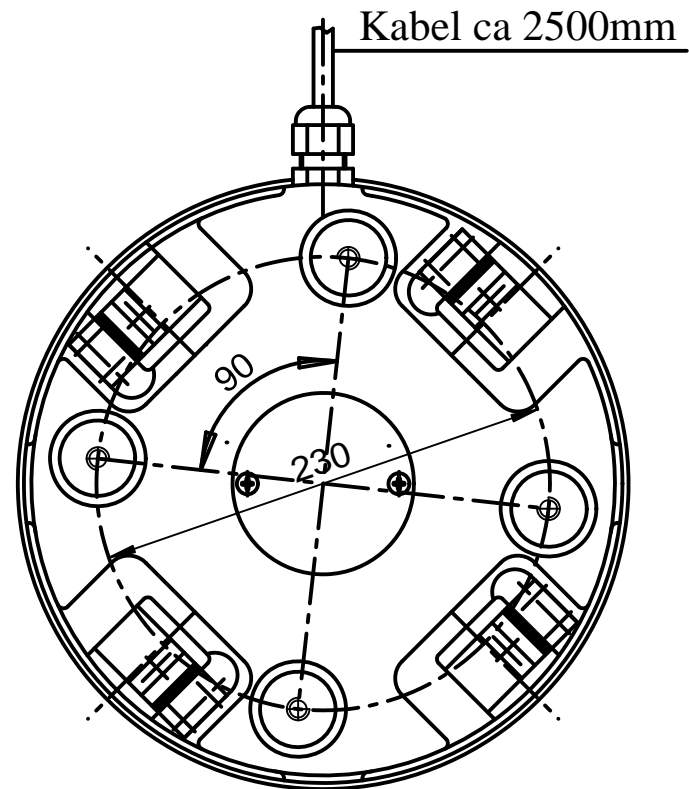

Wendelförderantrieb WF300

Gewicht 28 Kg
El.Leistung 350VA
Schutzart IP54
4 Federpakete
2 Spulen

Ansicht von Unten