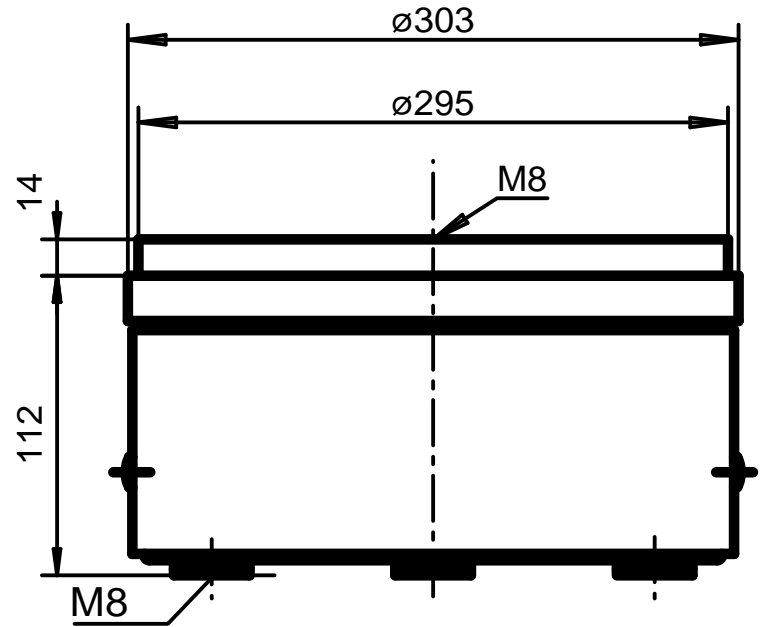

Wendelförderantrieb WF300

Gewicht 28 Kg
El.Leistung 350VA
Schutzart IP54
4 Federpakete
2 Spulen

Ansicht von Unten