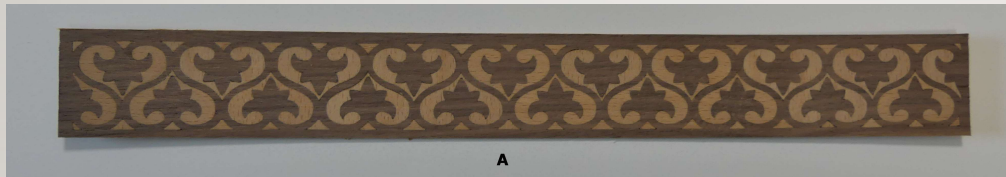

For more information, visit www.miltkau.com.
Or email miltkau@gmail.com .

Angelique & Helmut Miltkau

Bentstreekerstrasse 6
26446 Friedeburg
Germany
Miltkau@gmail.com
www.miltkau.com

Onze producten zijn uit standaard fineer en kunnen met gewone fineren uitgebreid worden.
De fineer delen zijn op Aslan geplakt en geschuurd.
Aslan is dubbelzijdige plakfolie , als meterware bij ons verkrijgbaar.
Deze wordt op een schone, vetvrije ondergrond geplakt.
Het beste resultaat krijgt door te persen.
Daarna kun je het lakken.
Fineer is een natuurproduct en er kunnen kleine haarscheurtjes in zitten . Uw kleur niet erbij ? Stuur ons uw wens.

Voor meer informatie, bezoek www.miltkau.com.
Of stuur een e-mail naar miltkau@gmail.com

AHM02 874 150 X 40 MM , € 7.50

A Walnuss & Buche
Walnut & Beech
Walnoot & Beuken

B Buche & Mahagonie
Beech & Mahogany
Beuken & Magonie

AHM02 795 300 X 37 MM , € 17.95

- A Walnuss & Buche
Walnut & Beech
Walnoot & Beuken
- B
- C

AHM02 434A 300 X 45 MM € 17.50

- A Walnuss & Kirsche
Walnut & Cherry
Walnoot & Kersen

AHM02 434B 300 X 55 MM , € 15.00