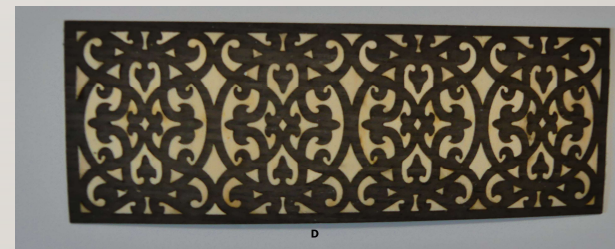

D Walnuss & Ahorn
Walnut & Maple
Walnoot & Esdoorn