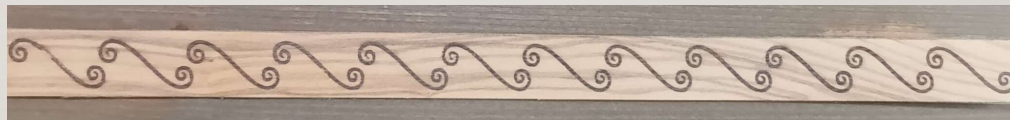

AHM02 462 245 X 50 MM ,€ 39.95

D Zebrano & Wenge
Zebrano & Wenge
Zebrano & Wenge

E Olive & Wenge
Olive & Wenge
Olijf & Wenge

F Kirsche & Mahagonie
Cherry & Mahogany
Kersen & Magonie

AHL05 078

Olive & Wenge
Olive & Wenge
Olijf & Wenge

A 280 x 35 mm , € 17.50

B 280 x 35 mm , € 15.00

C 275 x 35 mm , € 15.00

D 500 x 28 mm , € 24.00

E 500 x 28 mm , € 24.00

AHL25 025

Ahorn & Wenge
Marple & Wenge
Esdoorn & Wenge

A 310 x 30 mm , € 17.50