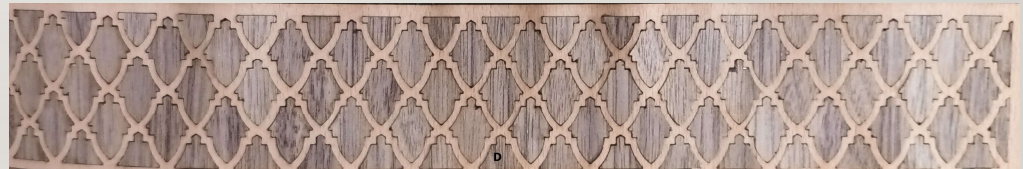

- E USA Kirsche & Eucalyptus
USA Cherry & Eucalyptus
USA Kersen & Eucalyptus

- F Iroko & Eucalyptus
Iroko & Eucalyptus
Iroko & Eucalyptus

AHM02 I38 300 X 30 MM , € 25.00

A Schwartz & Buche
Black & Beech
Zwart & Beuken

B Walnuss & Schwartz
Walnut & Black
Walnoot & Zwart

AHM02 I38 300 X 50 MM , € 30.00

C Ahorn & Mahagonie
Maple & Mahogany
Esdoorn & Mahonie

D Walnuss & Buche
Walnut & Beech
Walnoot & Beuken

E Walnuss & Buche
Walnut & Beech
Walnoot & Beuken

AHM02 528 50 X 50 MM 30 X 30 MM

A Buche & Walnuss
Beech & Walnut
Beuken & Walnoot
50 x 50 mm
€ 4.00

B Buche & Walnuss
Beech & Walnut
Beuken & Walnoot
30 x 30 mm
€ 4.00

C Buche & Walnuss
Beech & Walnut
Beuken & Walnoot
50 x 50 mm
€ 12.50