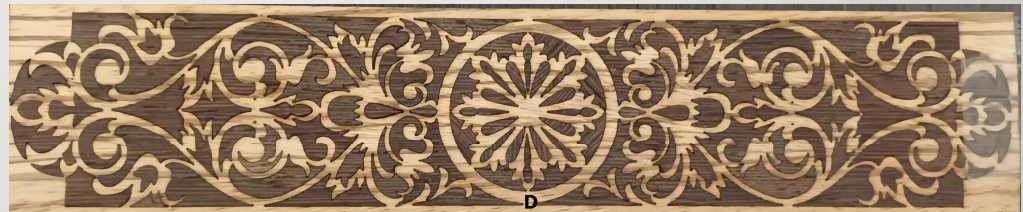

€ 8.00

AHM02 792

30 X 130 MM 30 X 35 MM

- A & C Walnuss & Buche
Walnut & Beech
Walnoot & Beuken

€ 10.00

- B & D Walnuss & Kirsch
Walnut & Cherry
Walnoot & Kersen

€ 10.00

AHM02 792 140 X 20 MM , € 10.00

E Schwartz Tulp & Kirsche
Black Tulip & Cherry
Zwarte Tulp & Kersen

AHM02 462 245 X 50 MM ,€ 39.95

A Kirsche & Walnuss
Cherry & Walnut
Kersen & Walnoot

B Olive & Walnuss
Olive & Walnut
Olijf & Walnoot

C Grau Tulpe
Grey Tulip
Grijze tulp

AHM02 462 245 X 50 MM ,€ 39.95

D Zebrano & Wenge
Zebrano & Wenge
Zebrano & Wenge

E Olive & Wenge
Olive & Wenge
Olijf & Wenge

F Kirsche & Mahagonie
Cherry & Mahogany
Kersen & Magonie

AHL05 078

Olive & Wenge
Olive & Wenge
Olijf & Wenge