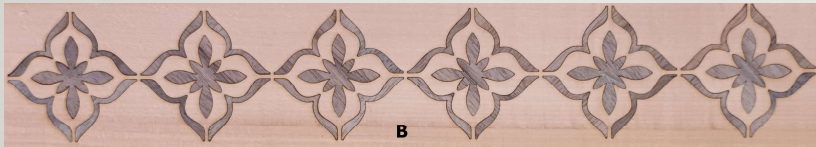

Voor meer informatie, bezoek www.miltkau.com.
Of stuur een e-mail naar miltkau@gmail.com

AHM02 874 150 X 40 MM , € 7.50

A Walnuss & Buche
Walnut & Beech
Walnoot & Beuken

B Buche & Mahagonie
Beech & Mahogany
Beuken & Magonie

AHM02 795 300 X 37 MM , € 17.95

- A Walnuss & Buche
Walnut & Beech
Walnoot & Beuken
- B
- C

AHM02 434A 300 X 45 MM € 17.50

- A Walnuss & Kirsche
Walnut & Cherry
Walnoot & Kersen

AHM02 434B 300 X 55 MM , € 15.00

- Walnuss & Kirsche
Walnut & Cherry
Walnoot & Kersen

AHM02 774 300 X 30 MM 100 X 30 MM

- **A & C** Walnuss & Buche
Walnut & Beech
Walnoot & Beuken

€ 15.00

- **B & D** Walnuss & Kirsch
Walnut & Cherry
Walnoot & Kersen

€ 8.00

AHM02 792

30 X 130 MM 30 X 35 MM

- A & C Walnuss & Buche
Walnut & Beech
Walnoot & Beuken

€ 10.00

- B & D Walnuss & Kirsch
Walnut & Cherry
Walnoot & Kersen

€ 10.00

AHM02 792 140 X 20 MM , € 10.00