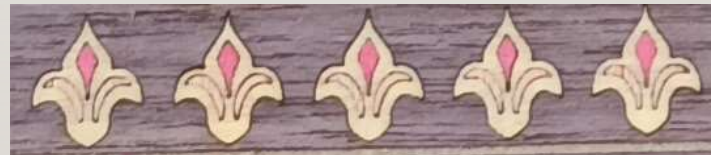

C 450 x 15 mm , € 17.50