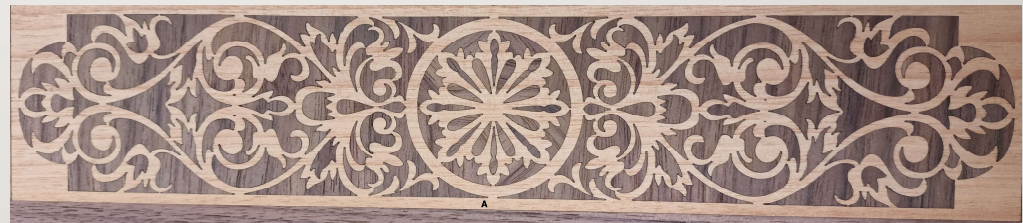

AHM02 462 245 X 50 MM ,€ 39.95

A Kirsche & Walnuss
Cherry & Walnut
Kersen & Walnoot