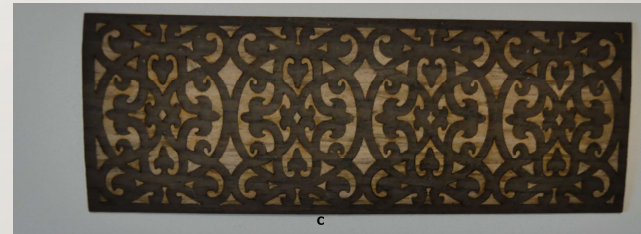

A Walnuss & Braun Tulp
Walnut & Braun Tulip
Walnoot & Bruin Tulp

B Walnuss & Ahorn
Walnut & Maple
Walnoot & Esdoorn

AHM02 408 140 X 50 MM , € 24.95

C Walnuss & Braun Tulp
Walnut & Braun Tulip
Walnoot & Bruin Tulp

D Walnuss & Ahorn
Walnut & Maple
Walnoot & Esdoorn

AHM02 408 40 X 50 MM , € 8.00

E Walnuss & Braun Tulp
Walnut & Braun Tulip
Walnoot & Bruin Tulp

F Walnuss & Ahorn
Walnut & Maple
Walnoot & Esdoorn

AHM02 33 I 300 X 30 MM € 17.95