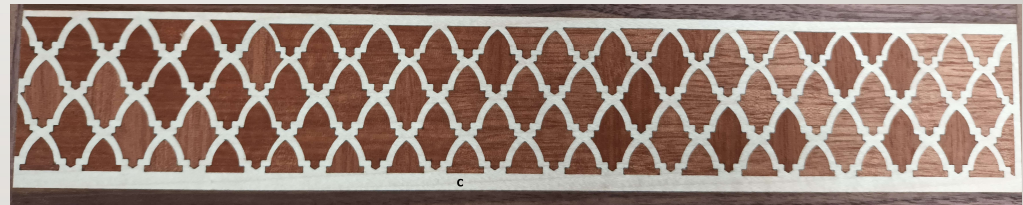

- A Ahorn & Buche
Maple & Beech
Esdoorn & Beuken
- B Walnuss & Ahorn
Walnut & Maple
Walnoot & Esdoorn
- C Walnuss & Buche
Walnut & Beech
Walnoot & Beuken

AHM02 33 I 300 X 30 MM € 17.95

- D Amerikanische Kirsche & Eucalyptus
Amerikanische Cherry & Eucalyptus
Amerikaanse Kersen & Eucalyptus

- E USA Kirsche & Eucalyptus
USA Cherry & Eucalyptus
USA Kersen & Eucalyptus

- F Iroko & Eucalyptus
Iroko & Eucalyptus
Iroko & Eucalyptus

AHM02 I38 300 X 30 MM , € 25.00

A Schwartz & Buche
Black & Beech
Zwart & Beuken

B Walnuss & Schwartz
Walnut & Black
Walnoot & Zwart

AHM02 I38 300 X 50 MM , € 30.00

C Ahorn & Mahagonie
Maple & Mahogany
Esdoorn & Mahonie

D Walnuss & Buche
Walnut & Beech
Walnoot & Beuken

E Walnuss & Buche
Walnut & Beech
Walnoot & Beuken