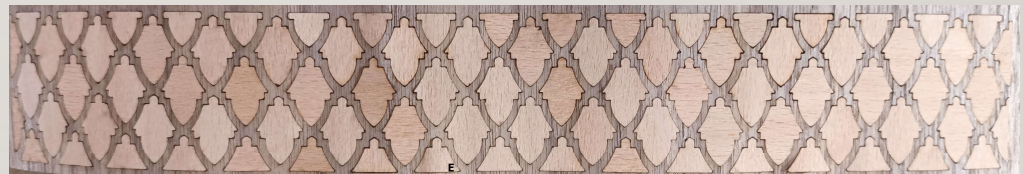

- E USA Kirsche & Eucalyptus
USA Cherry & Eucalyptus
USA Kersen & Eucalyptus

- F Iroko & Eucalyptus
Iroko & Eucalyptus
Iroko & Eucalyptus

AHM02 I38 300 X 30 MM , € 25.00

A Schwartz & Buche
Black & Beech
Zwart & Beuken

B Walnuss & Schwartz
Walnut & Black
Walnoot & Zwart

AHM02 I38 300 X 50 MM , € 30.00

C Ahorn & Mahagonie
Maple & Mahogany
Esdoorn & Mahonie

D Walnuss & Buche
Walnut & Beech
Walnoot & Beuken

E Walnuss & Buche
Walnut & Beech
Walnoot & Beuken

AHM02 528 50 X 50 MM 30 X 30 MM

A Buche & Walnuss
Beech & Walnut
Beuken & Walnoot
50 x 50 mm
€ 4.00

B Buche & Walnuss
Beech & Walnut
Beuken & Walnoot
30 x 30 mm
€ 4.00

C Buche & Walnuss
Beech & Walnut
Beuken & Walnoot
50 x 50 mm
€ 12.50