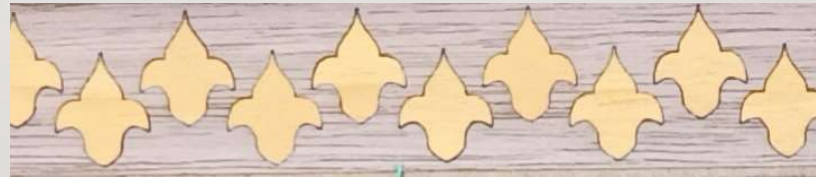

B 450 x 20 mm , € 16.95