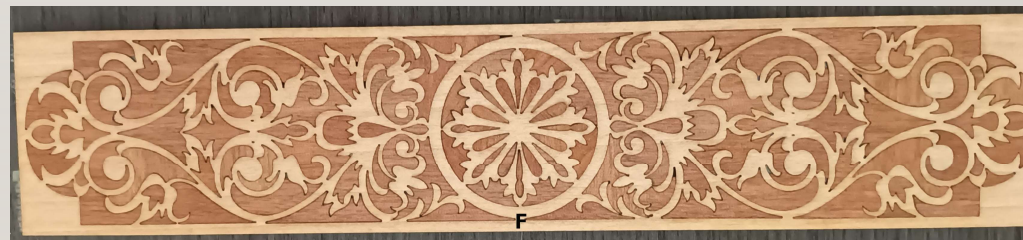

AHM02 462 245 X 50 MM ,€ 39.95

D Zebrano & Wenge
Zebrano & Wenge
Zebrano & Wenge

E Olive & Wenge
Olive & Wenge
Olijf & Wenge

F Kirsche & Mahagonie
Cherry & Mahogany
Kersen & Magonie

AHL05 078

Olive & Wenge
Olive & Wenge
Olijf & Wenge

A 280 x 35 mm , € 17.50

B 280 x 35 mm , € 15.00

C 275 x 35 mm , € 15.00

D 500 x 28 mm , € 24.00

E 500 x 28 mm , € 24.00

AHL25 025

Ahorn & Wenge
Marple & Wenge
Esdoorn & Wenge

A 310 x 30 mm , € 17.50