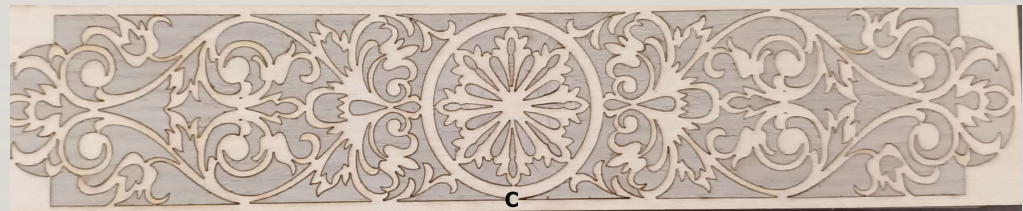

€ 8.00

AHM02 792

30 X 130 MM 30 X 35 MM

- A & C Walnuss & Buche
Walnut & Beech
Walnoot & Beuken

€ 10.00

- B & D Walnuss & Kirsch
Walnut & Cherry
Walnoot & Kersen

€ 10.00

AHM02 792 140 X 20 MM , € 10.00

E Schwartz Tulp & Kirsche
Black Tulip & Cherry
Zwarte Tulp & Kersen

AHM02 462 245 X 50 MM ,€ 39.95

A Kirsche & Walnuss
Cherry & Walnut
Kersen & Walnoot

B Olive & Walnuss
Olive & Walnut
Olijf & Walnoot

C Grau Tulpe
Grey Tulip
Grijze tulp

AHM02 462 245 X 50 MM ,€ 39.95

D Zebrano & Wenge
Zebrano & Wenge
Zebrano & Wenge

E Olive & Wenge
Olive & Wenge
Olijf & Wenge

F Kirsche & Mahagonie
Cherry & Mahogany
Kersen & Magonie

AHL05 078

Olive & Wenge
Olive & Wenge
Olijf & Wenge