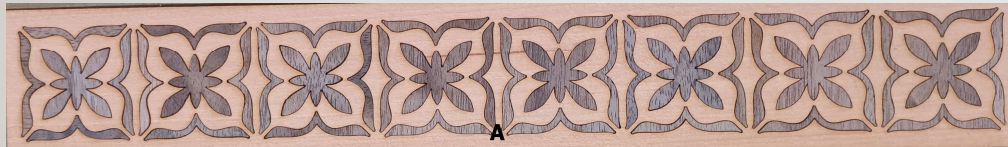

For more information, visit www.miltkau.com.
Or email miltkau@gmail.com .

Angelique & Helmut Miltkau

Bentstreekerstrasse 6
26446 Friedeburg
Germany
Miltkau@gmail.com
www.miltkau.com

Onze producten zijn uit standaard fineer en kunnen met gewone fineren uitgebreid worden.
De fineer delen zijn op Aslan geplakt en geschuurd.
Aslan is dubbelzijdige plakfolie , als meterware bij ons verkrijgbaar.
Deze wordt op een schone, vetvrije ondergrond geplakt.
Het beste resultaat krijgt door te persen.
Daarna kun je het lakken.
Fineer is een natuurproduct en er kunnen kleine haarscheurtjes in zitten . Uw kleur niet erbij ? Stuur ons uw wens.

Voor meer informatie, bezoek www.miltkau.com.
Of stuur een e-mail naar miltkau@gmail.com

AHM02 874 150 X 40 MM , € 7.50

A Walnuss & Buche
Walnut & Beech
Walnoot & Beuken

B Buche & Mahagonie
Beech & Mahogany
Beuken & Magonie

AHM02 795 300 X 37 MM , € 17.95

- A Walnuss & Buche
Walnut & Beech
Walnoot & Beuken
- B
- C

AHM02 434A 300 X 45 MM € 17.50

- A Walnuss & Kirsche
Walnut & Cherry
Walnoot & Kersen

AHM02 434B 300 X 55 MM , € 15.00

- Walnuss & Kirsche
Walnut & Cherry
Walnoot & Kersen

AHM02 774 300 X 30 MM 100 X 30 MM

- **A & C** Walnuss & Buche
Walnut & Beech
Walnoot & Beuken

€ 15.00

- **B & D** Walnuss & Kirsch
Walnut & Cherry
Walnoot & Kersen