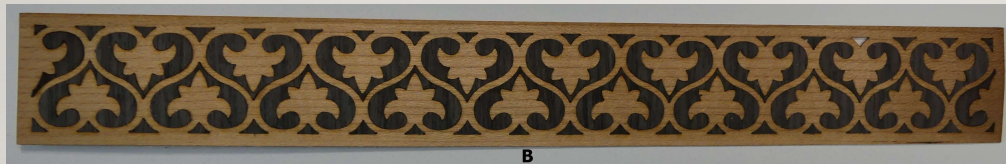

For more information, visit www.miltkau.com.
Or email miltkau@gmail.com .

Angelique & Helmut Miltkau

Bentstreekerstrasse 6
26446 Friedeburg
Germany
Miltkau@gmail.com
www.miltkau.com

Onze producten zijn uit standaard fineer en kunnen met gewone fineren uitgebreid worden.
De fineer delen zijn op Aslan geplakt en geschuurd.
Aslan is dubbelzijdige plakfolie , als meterware bij ons verkrijgbaar.
Deze wordt op een schone, vetvrije ondergrond geplakt.
Het beste resultaat krijgt door te persen.
Daarna kun je het lakken.
Fineer is een natuurproduct en er kunnen kleine haarscheurtjes in zitten . Uw kleur niet erbij ? Stuur ons uw wens.

Voor meer informatie, bezoek www.miltkau.com.
Of stuur een e-mail naar miltkau@gmail.com

AHM02 874 150 X 40 MM , € 7.50

A Walnuss & Buche
Walnut & Beech
Walnoot & Beuken

B Buche & Mahagonie
Beech & Mahogany
Beuken & Magonie

AHM02 795 300 X 37 MM , € 17.95

- A Walnuss & Buche
Walnut & Beech
Walnoot & Beuken
- B
- C

AHM02 434A 300 X 45 MM € 17.50

- A Walnuss & Kirsche
Walnut & Cherry
Walnoot & Kersen

AHM02 434B 300 X 55 MM , € 15.00