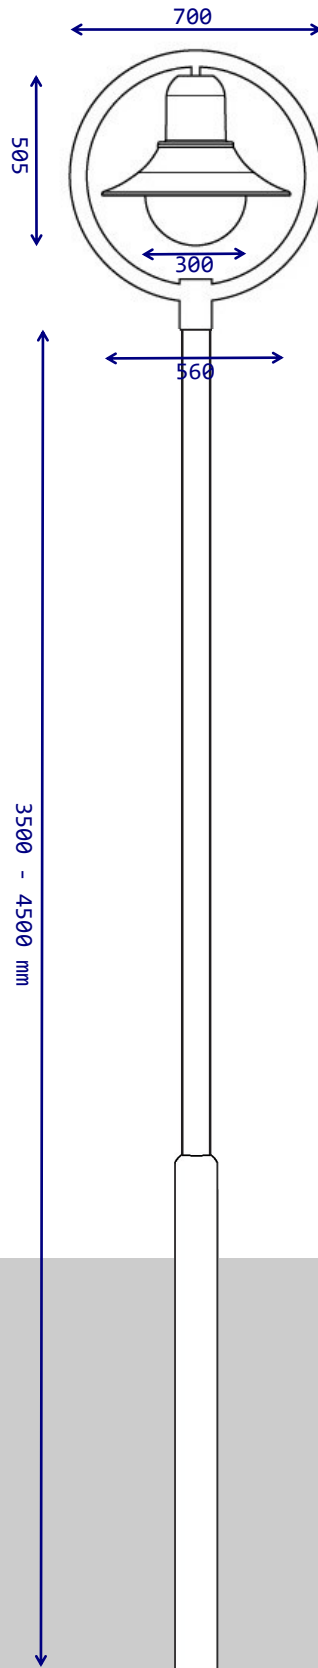

Erika im Kreisbogen

Historische Leuchte

Dekorative Leuchten

Technische Leuchten

Lichtstelen & Poller

Werkstoffe und Oberfläche	
Leuchtschirm	Aluminium-Drückteil
Kreisbogen	Edelstahl
Zopfmaß	76mm
Leuchtglass	PC, klar (optional gepert)
Schraubverbindungen	Edelstahl, rostfrei
Oberfläche	Pulverbeschichtet
Farbgebung	SLF-Standardfarbauswahl optional in Wunschfarbe
Technische Spezifikationen	
Lichttechnische Daten	siehe Tabelle (Rückseite)
Gewicht	13,5 kg
Schutzart	IP65
Schutzklasse	I (optional II)
Prüfzeichen Bauteile	ENEC, CE
Stoßspannungsfestigkeit	10kV ü. EVG
Lebensdauer LED / EVG	>100.000h (L90B10@700mA) / >100.000h
Montageinformationen	
Auslieferungszustand	Leuchtenkopf komplett montiert inkl. Anschlussleitung
Komponentenwechsel	LED und EVG separat voneinander tauschbar
LED-Standard	ZHAGA book 15
Sonderausstattung	
Konstantlichtstromregelung (CLO)	nach Bedarf parametrierbar
Steuermöglichkeiten / Leistungsreduzierung	<ul style="list-style-type: none"> • 230V-Steuerphase • Vollautomatisch (bis 6-stufig) • DALI • Präsenz-/ Bewegungsmelder • Lichtmanagementsystem über ZHAGA b. 18-Sockel
Hausseitige Abschirmung	Kunststoff-Linsenaufsatz, weiß oder schwarz

2x RLE-LED

Systemleistung variabel	4000K (CRI: Ra≥80)	3000K (CRI: Ra≥80)	2700K (CRI: Ra≥80)	2200K (CRI: Ra≥70)
10W (@200mA)	1.434 lm	1.352 lm	1.285 lm	1.375 lm
bis	-	-	-	-
41W (@800mA)	5.681 lm	5.348 lm	5.076 lm	5.198 lm
Nächtliche Anpassung der Lichtfarbe (auch i.V.m. Leistungsreduzierung) optional möglich				

3x RLE-LED

Systemleistung variabel	4000K (CRI: Ra≥80)	3000K (CRI: Ra≥80)	2700K (CRI: Ra≥80)	2200K (CRI: Ra≥70)
17W (@200mA)	2.219 lm	2.092 lm	1.988 lm	2.128lm
bis	-	-	-	-
60W (@800mA)	8.675 lm	8.166 lm	7.750 lm	7.938 lm
Nächtliche Anpassung der Lichtfarbe (auch i.V.m. Leistungsreduzierung) optional möglich				