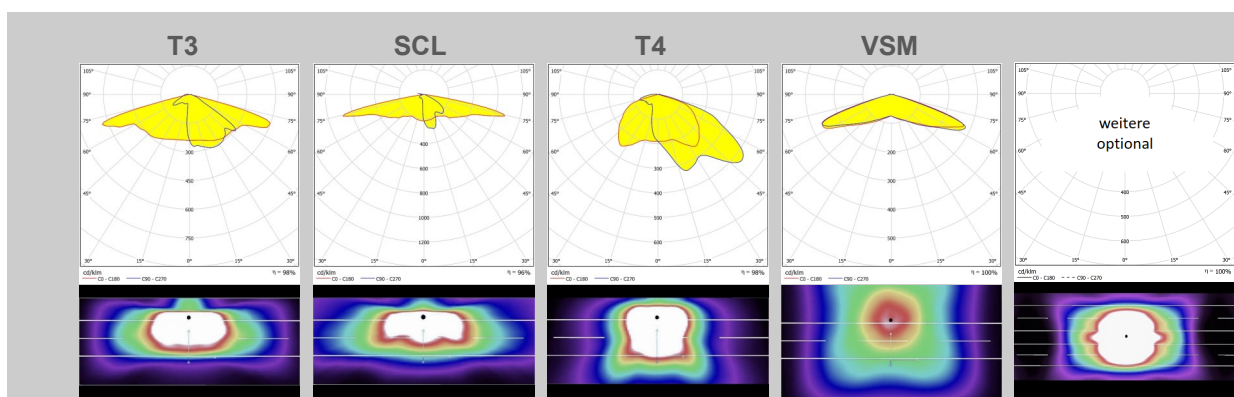

Erika im Kreisbogen

Historische Leuchte

Dekorative Leuchten

Technische Leuchten

Lichtstelen & Poller

Werkstoffe und Oberfläche	
Leuchtschirm	Aluminium-Drückteil
Kreisbogen	Edelstahl
Zopfmaß	76mm
Leuchtglass	PC, klar (optional gepert)
Schraubverbindungen	Edelstahl, rostfrei
Oberfläche	Pulverbeschichtet
Farbgebung	SLF-Standardfarbauswahl optional in Wunschfarbe
Technische Spezifikationen	
Lichttechnische Daten	siehe Tabelle (Rückseite)
Gewicht	13,5 kg
Schutzart	IP65
Schutzklasse	I (optional II)
Prüfzeichen Bauteile	ENEC, CE
Stoßspannungsfestigkeit	10kV ü. EVG
Lebensdauer LED / EVG	>100.000h (L90B10@700mA) / >100.000h
Montageinformationen	
Auslieferungszustand	Leuchtenkopf komplett montiert inkl. Anschlussleitung
Komponentenwechsel	LED und EVG separat voneinander tauschbar
LED-Standard	ZHAGA book 15
Sonderausstattung	
Konstantlichtstromregelung (CLO)	nach Bedarf parametrierbar
Steuermöglichkeiten / Leistungsreduzierung	<ul style="list-style-type: none"> • 230V-Steuerphase • Vollautomatisch (bis 6-stufig) • DALI • Präsenz-/ Bewegungsmelder • Lichtmanagementsystem über ZHAGA b. 18-Sockel
Hausseitige Abschirmung	Kunststoff-Linsenaufsatz, weiß oder schwarz

2x RLE-LED

Systemleistung variabel	4000K (CRI: Ra≥80)	3000K (CRI: Ra≥80)	2700K (CRI: Ra≥80)	2200K (CRI: Ra≥70)
10W (@200mA)	1.434 lm	1.352 lm	1.285 lm	1.375 lm
bis	-	-	-	-
41W (@800mA)	5.681 lm	5.348 lm	5.076 lm	5.198 lm
Nächtliche Anpassung der Lichtfarbe (auch i.V.m. Leistungsreduzierung) optional möglich				

3x RLE-LED

Systemleistung variabel	4000K (CRI: Ra≥80)	3000K (CRI: Ra≥80)	2700K (CRI: Ra≥80)	2200K (CRI: Ra≥70)
17W (@200mA)	2.219 lm	2.092 lm	1.988 lm	2.128lm
bis	-	-	-	-
60W (@800mA)	8.675 lm	8.166 lm	7.750 lm	7.938 lm
Nächtliche Anpassung der Lichtfarbe (auch i.V.m. Leistungsreduzierung) optional möglich				