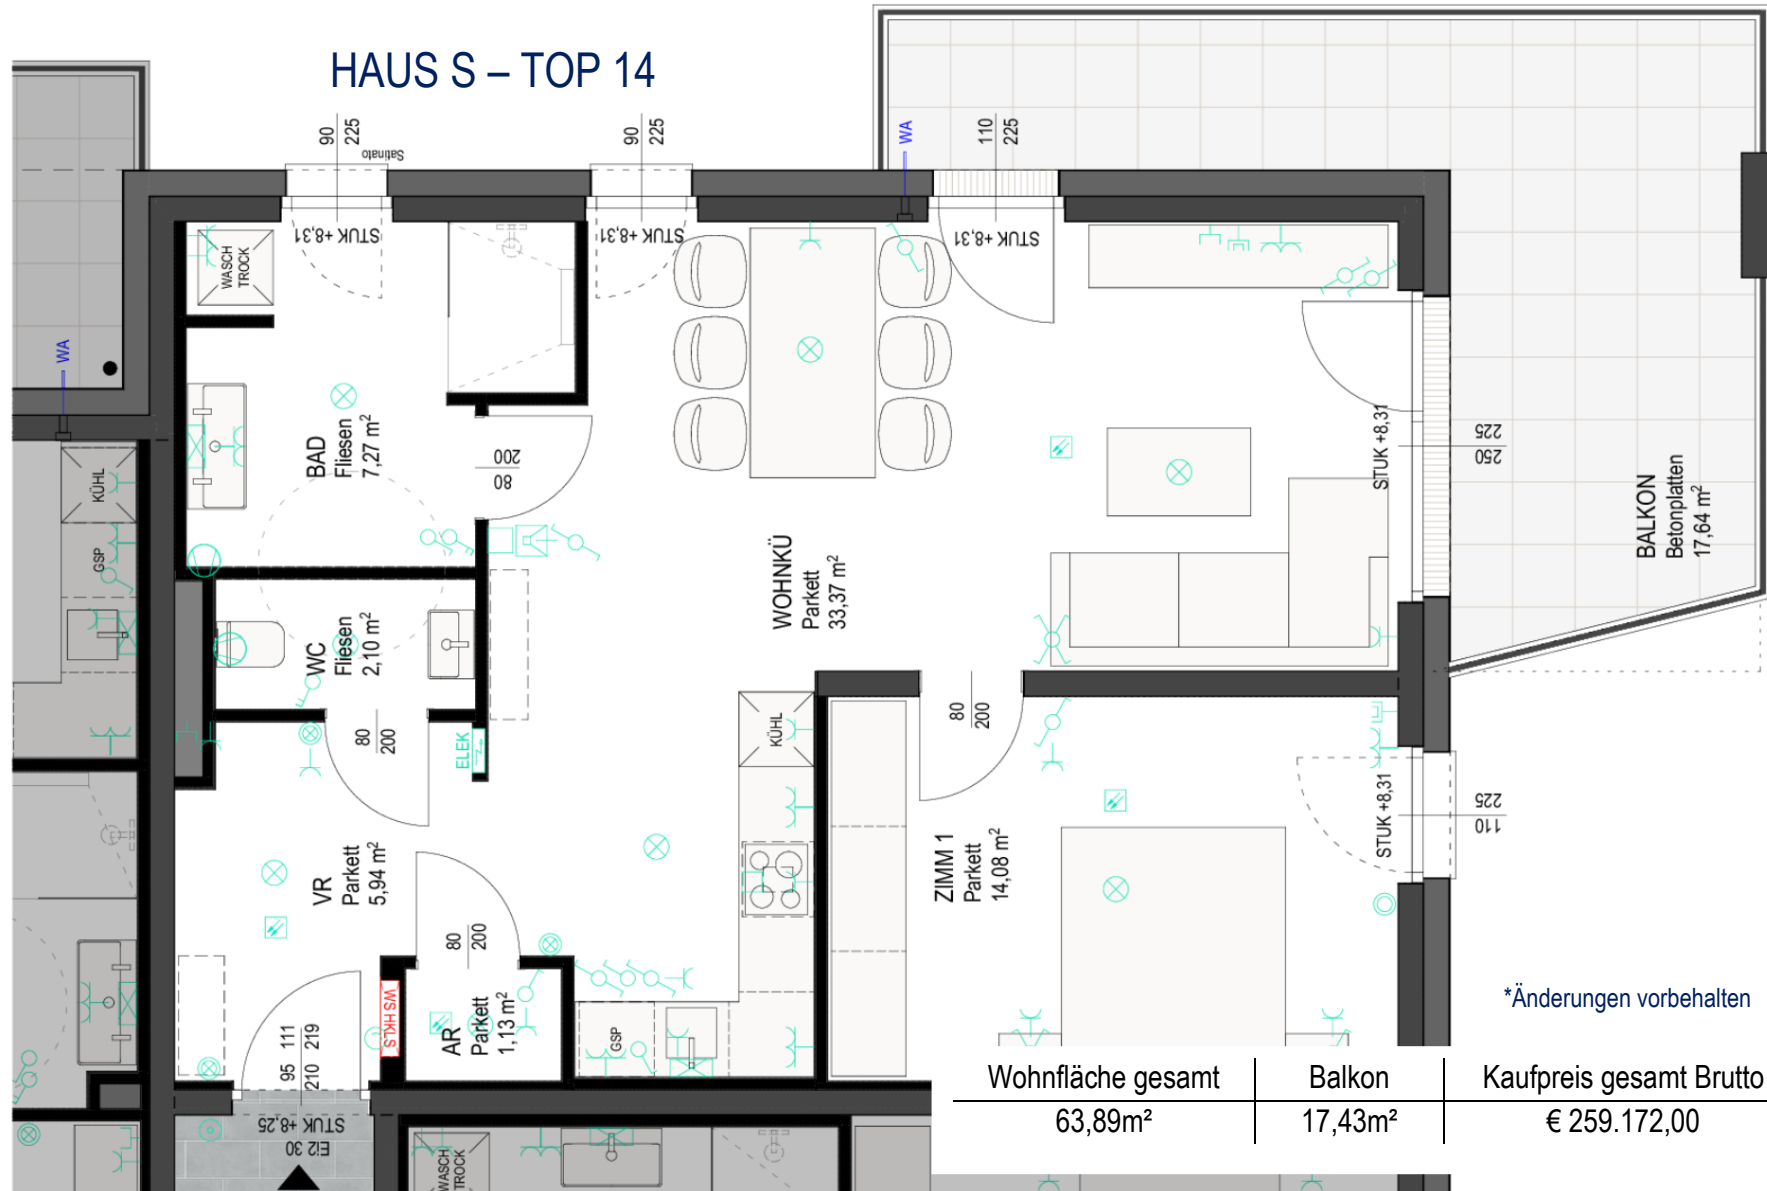

HAUS S – TOP 14

*Änderungen vorbehalten

Wohnfläche gesamt	Balkon	Kaufpreis gesamt Brutto
63,89m ²	17,43m ²	€ 259.172,00