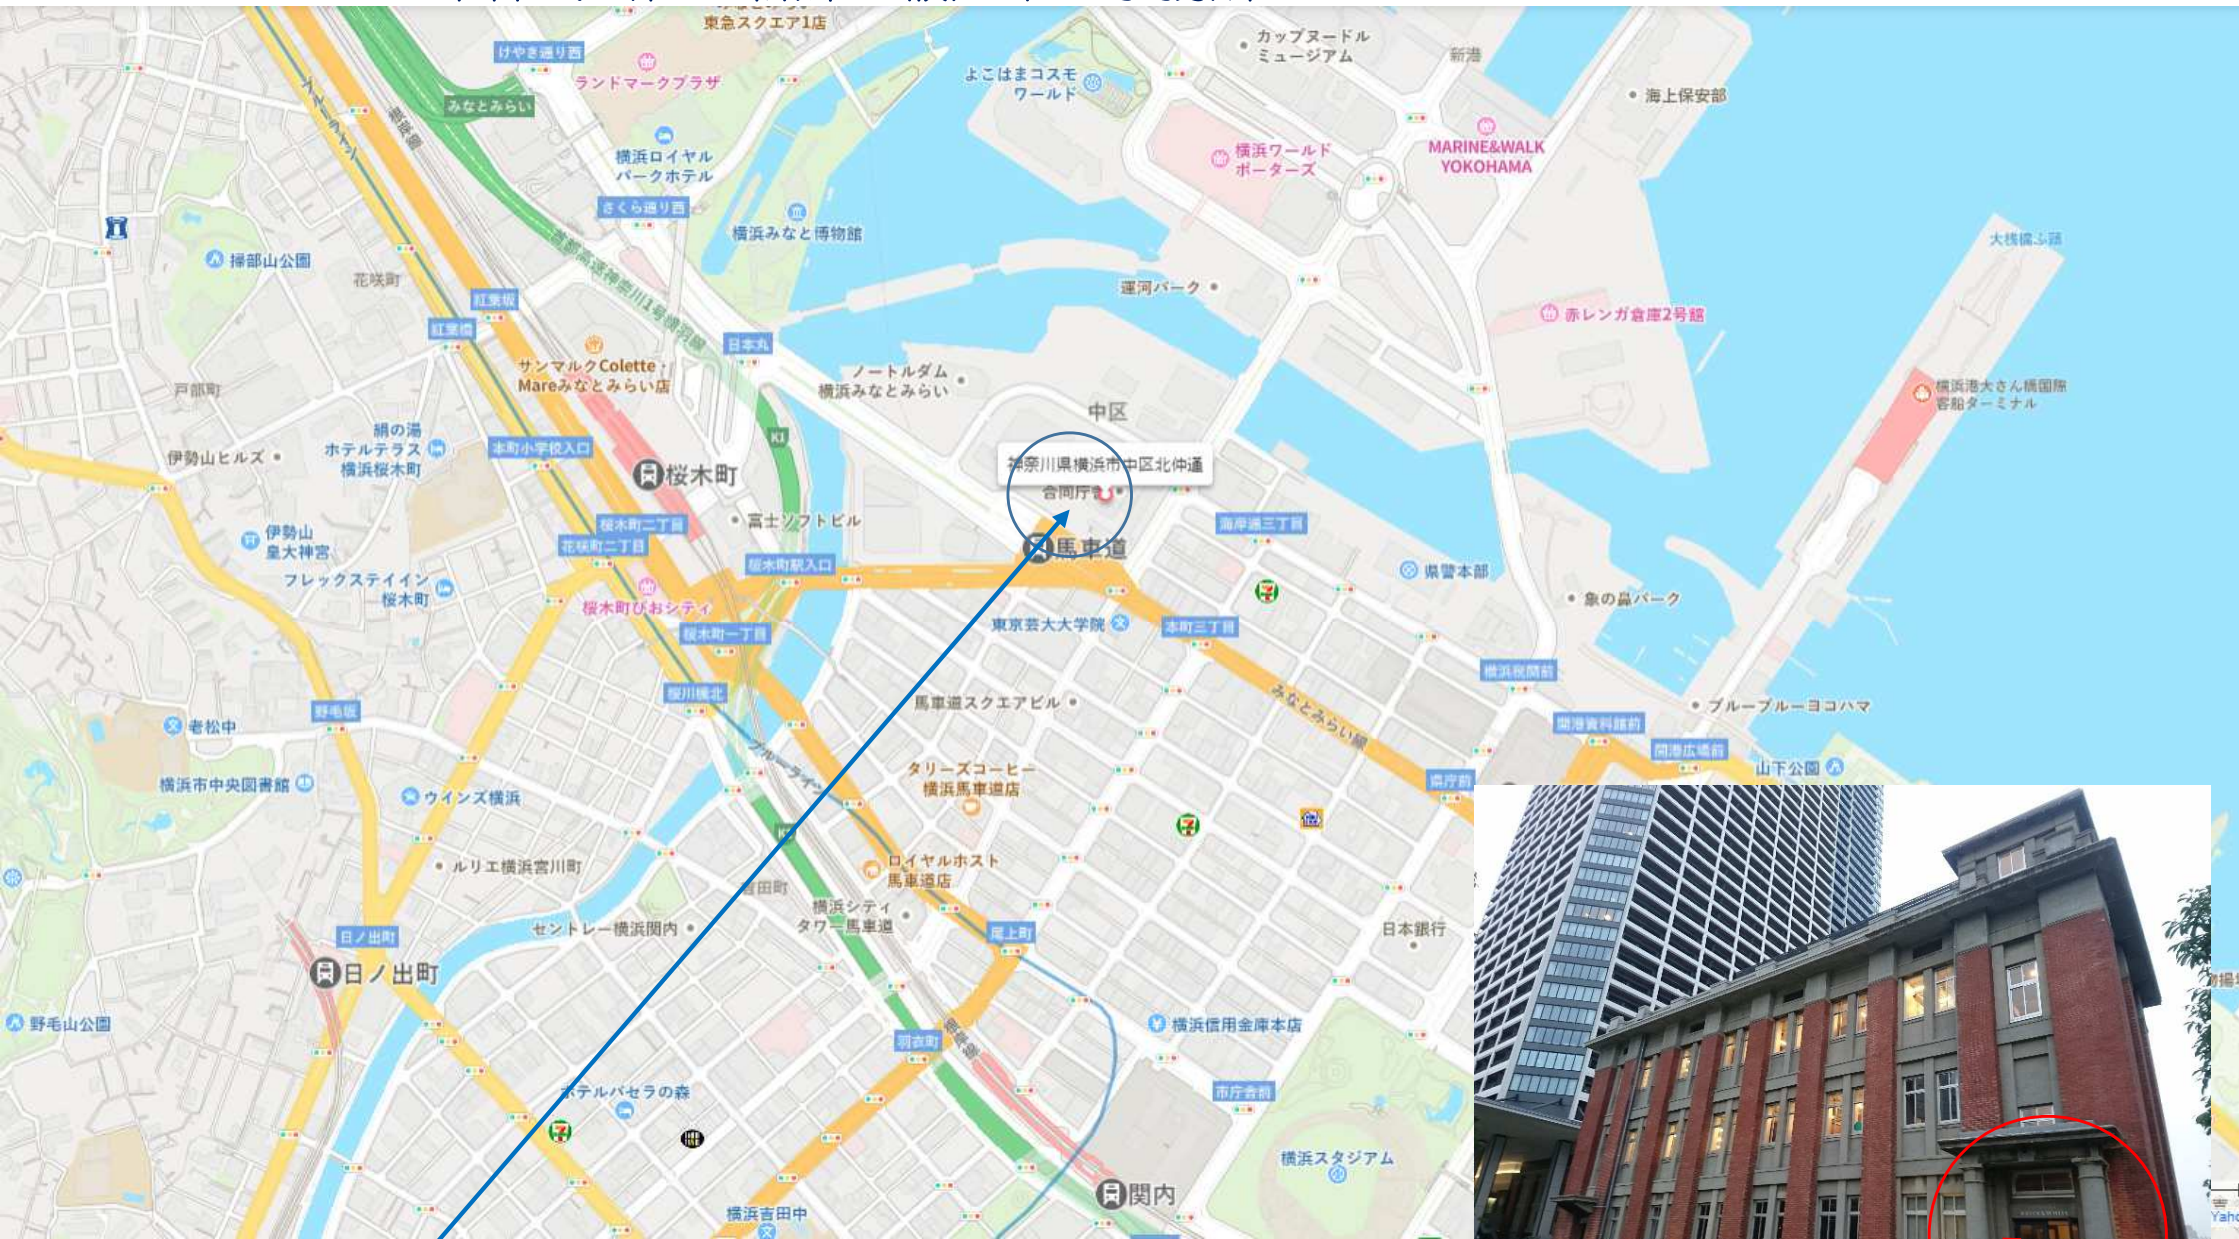

MAP Dog.plus.Yokohama  
/株式会社 新郷一級建築士事務所

「所在地」  
横浜市中区北仲通5-57-2  
北仲ブリック&杵付「ニサンカイ」B-4

「交通」  
みなとみらい線・馬車道駅 2a出口隣接

この入口から、2階へお越しください