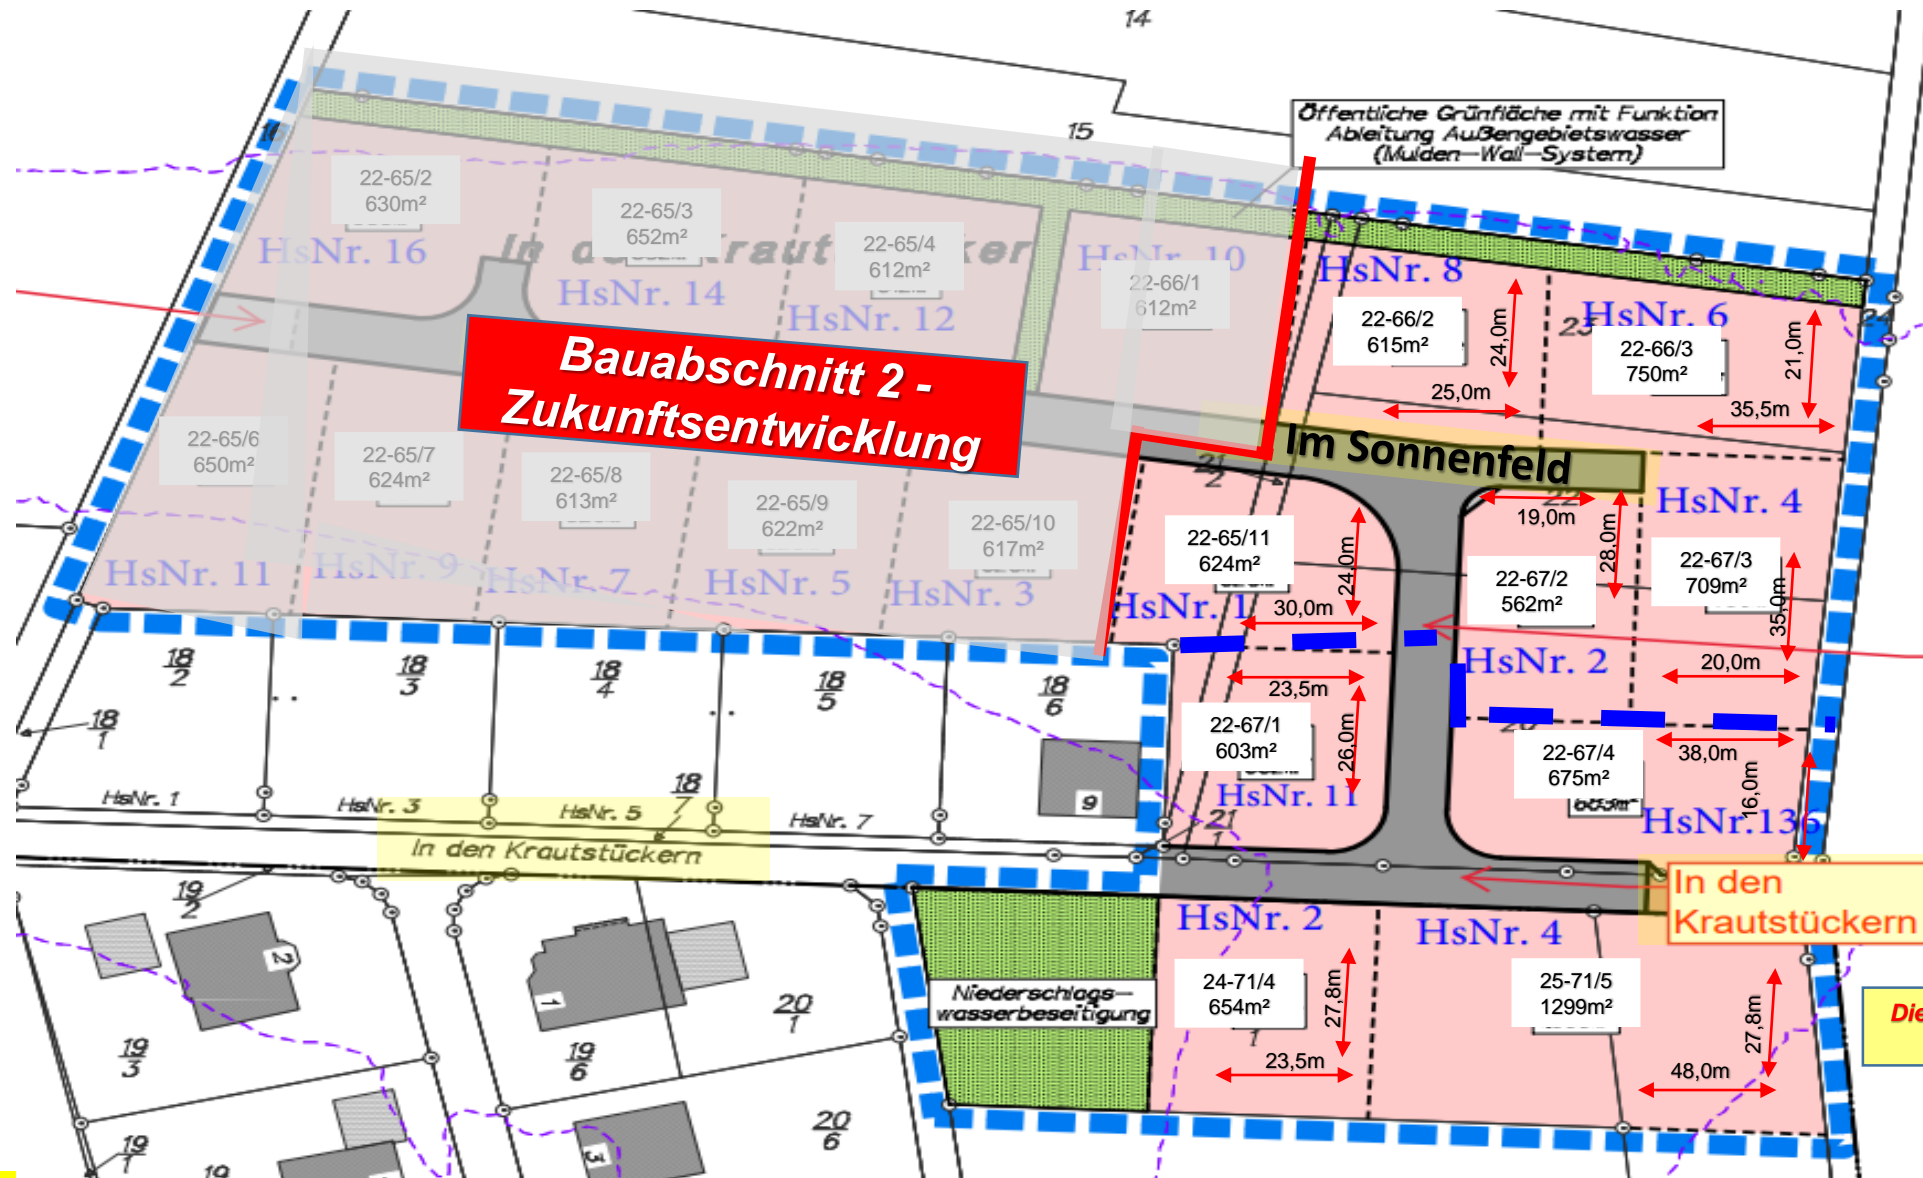

Neubaubereich der Ortsgemeinde Oberbachheim

„In den Krautstücker Teil II“

Die Grundstücksabmessungen sind ca. - Angaben

Stand 2021-08