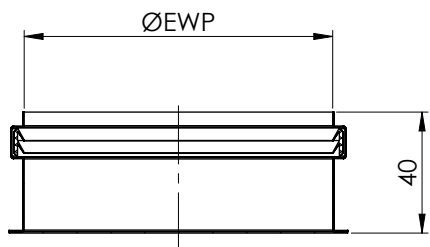

Deksel (verkort) EWP

EWP	ARTIKELCODE
80	EWP080011A
100	EWP100011A

06.08.2020
REV: 0