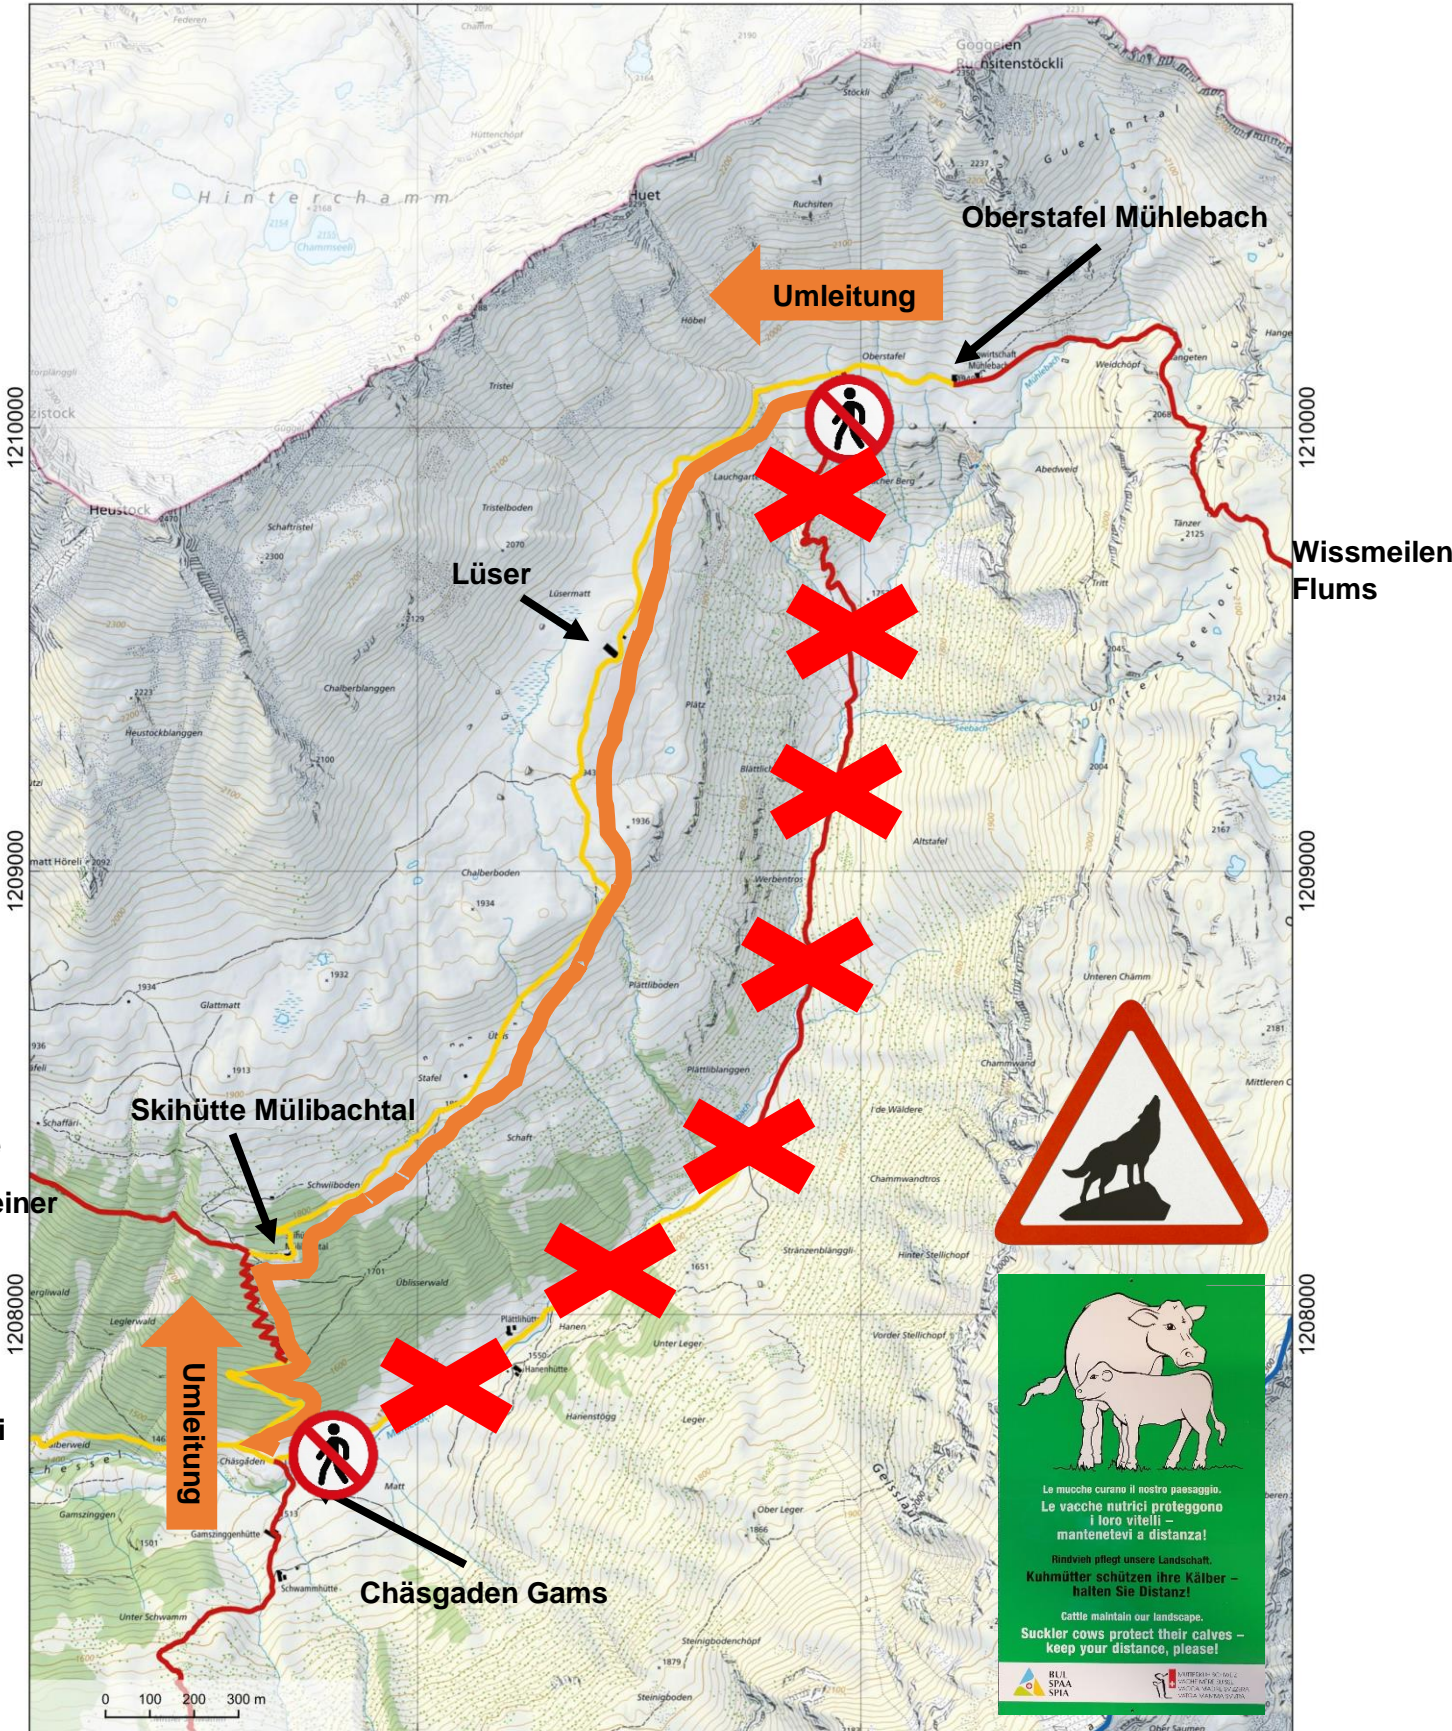

Temporäre Umleitung Wanderweg Werben

Geoportal

Wanderweg

2733000

2734000

Geodaten: Kanton/Gemeinden GL; Swiss Map Raster + SWISSIMAGE © swisstopo. Erstellt am 13. 05. 2022. Nicht für amtliche Zwecke verwendbar. Die Fachstelle Geoinformation übernimmt keine Gewähr für die Richtigkeit, Aktualität und Vollständigkeit der dargestellten Daten.

Weissenberge