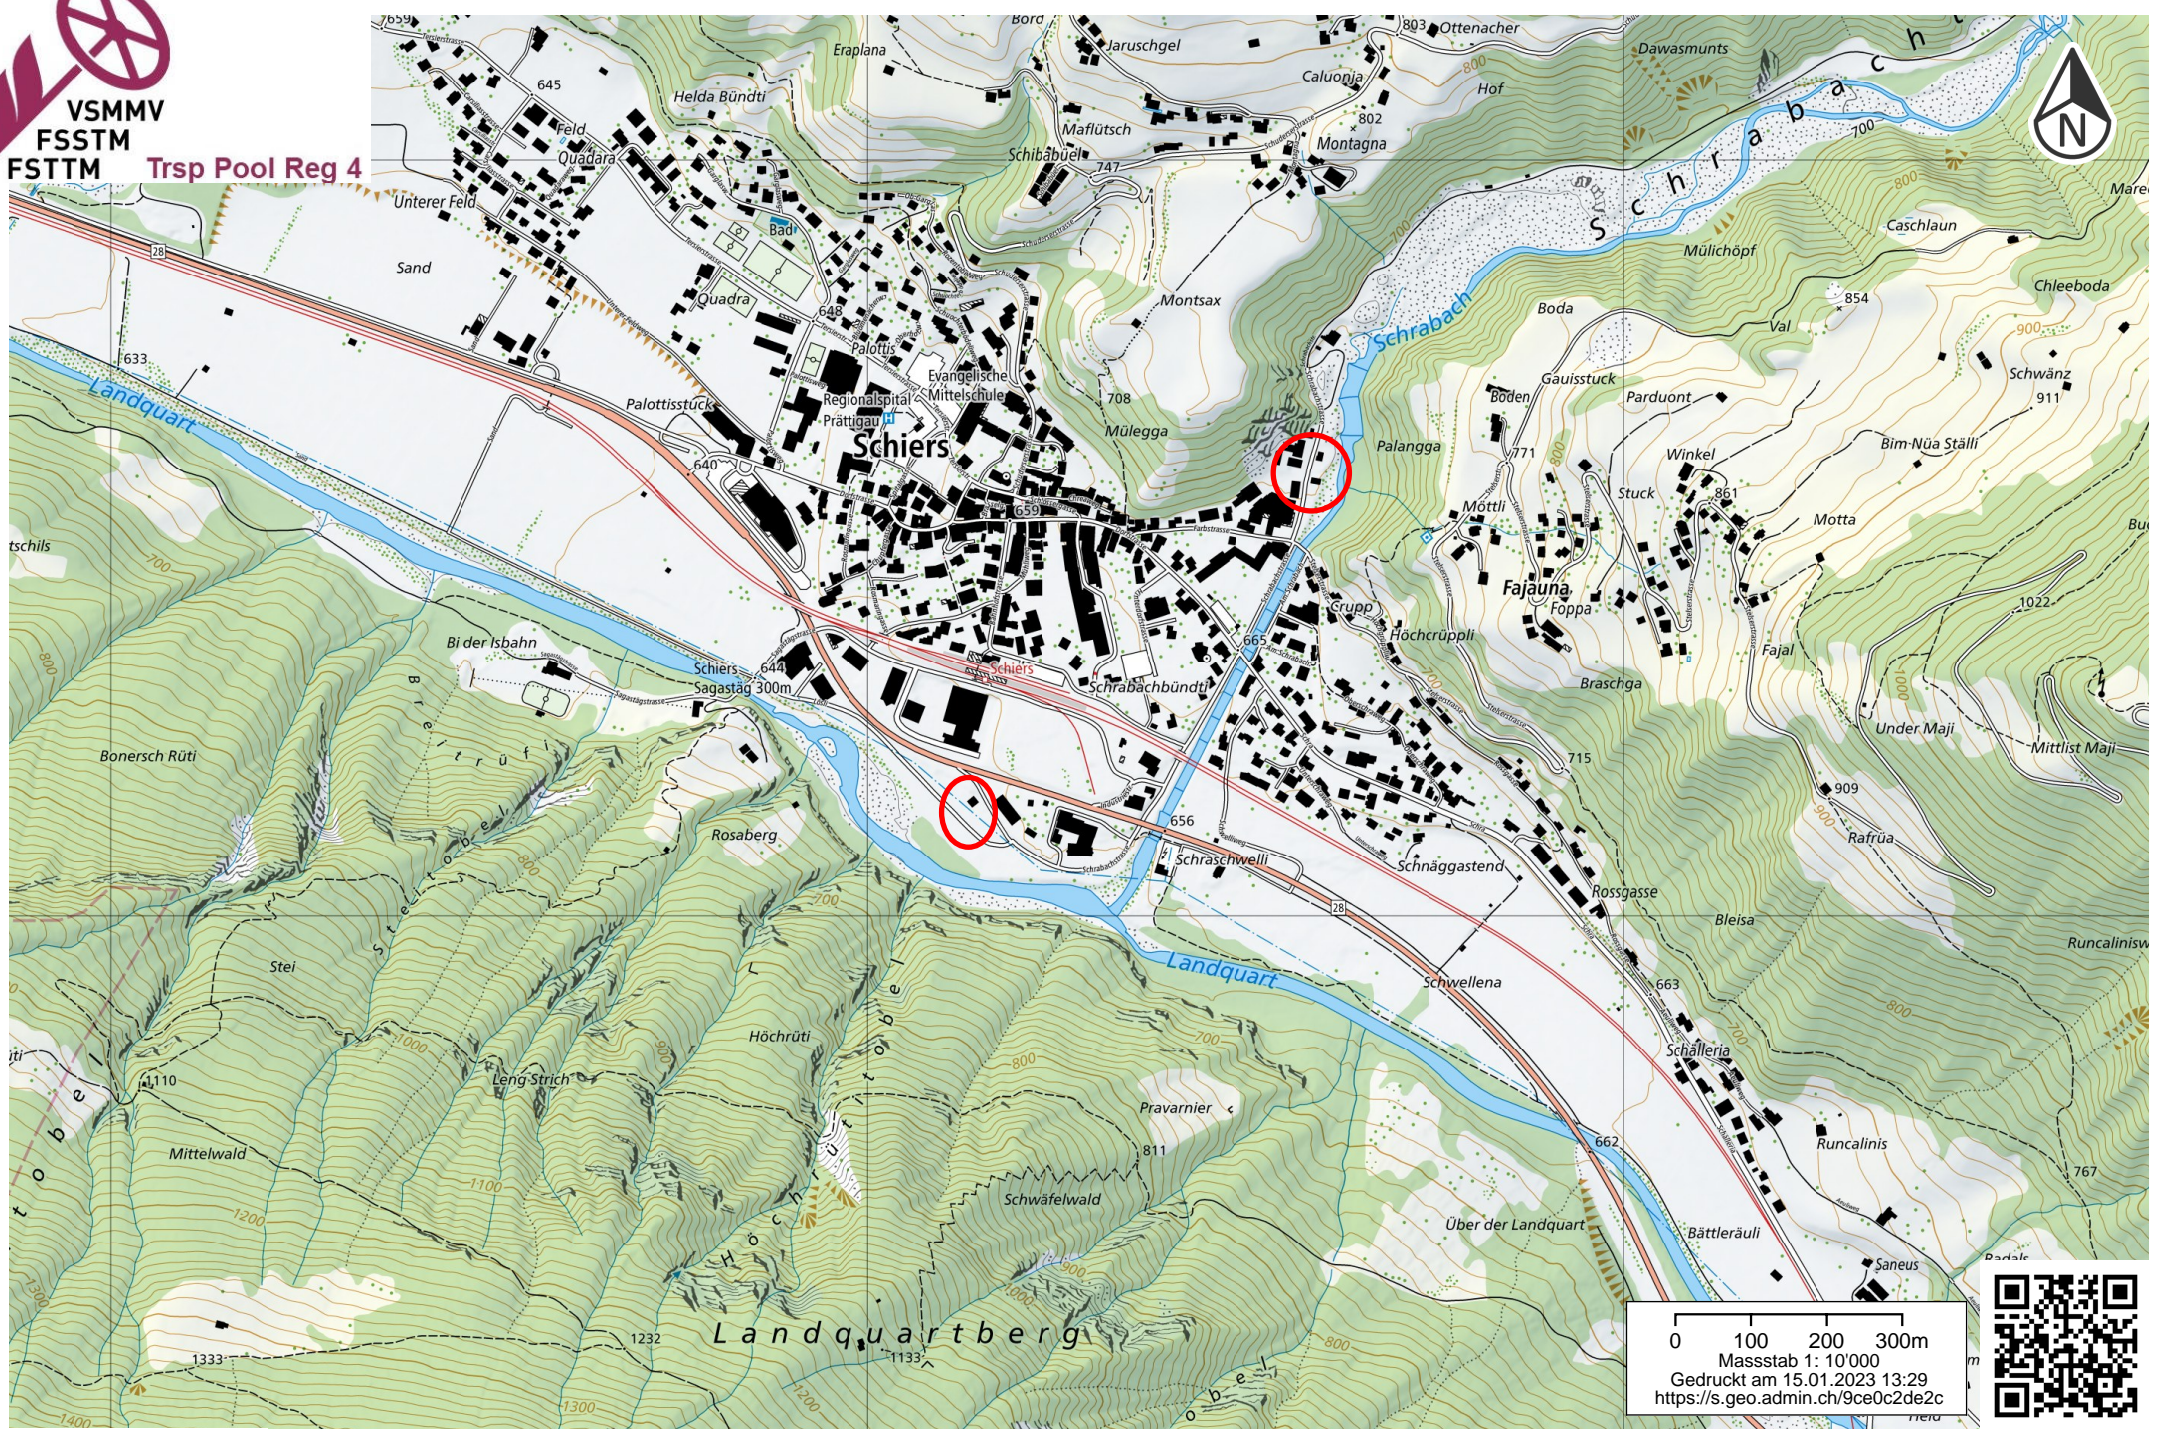

Anfahrt via A13
Ausfahrt 14 Landquart

0 500 1000 1500m
Massstab 1: 50'000
Gedruckt am 15.01.2023 13:28
<https://s.geo.admin.ch/9ce0c23632>

VSM MV
FSSTM
FSTTM

Trsp Pool Reg 4
Landquart