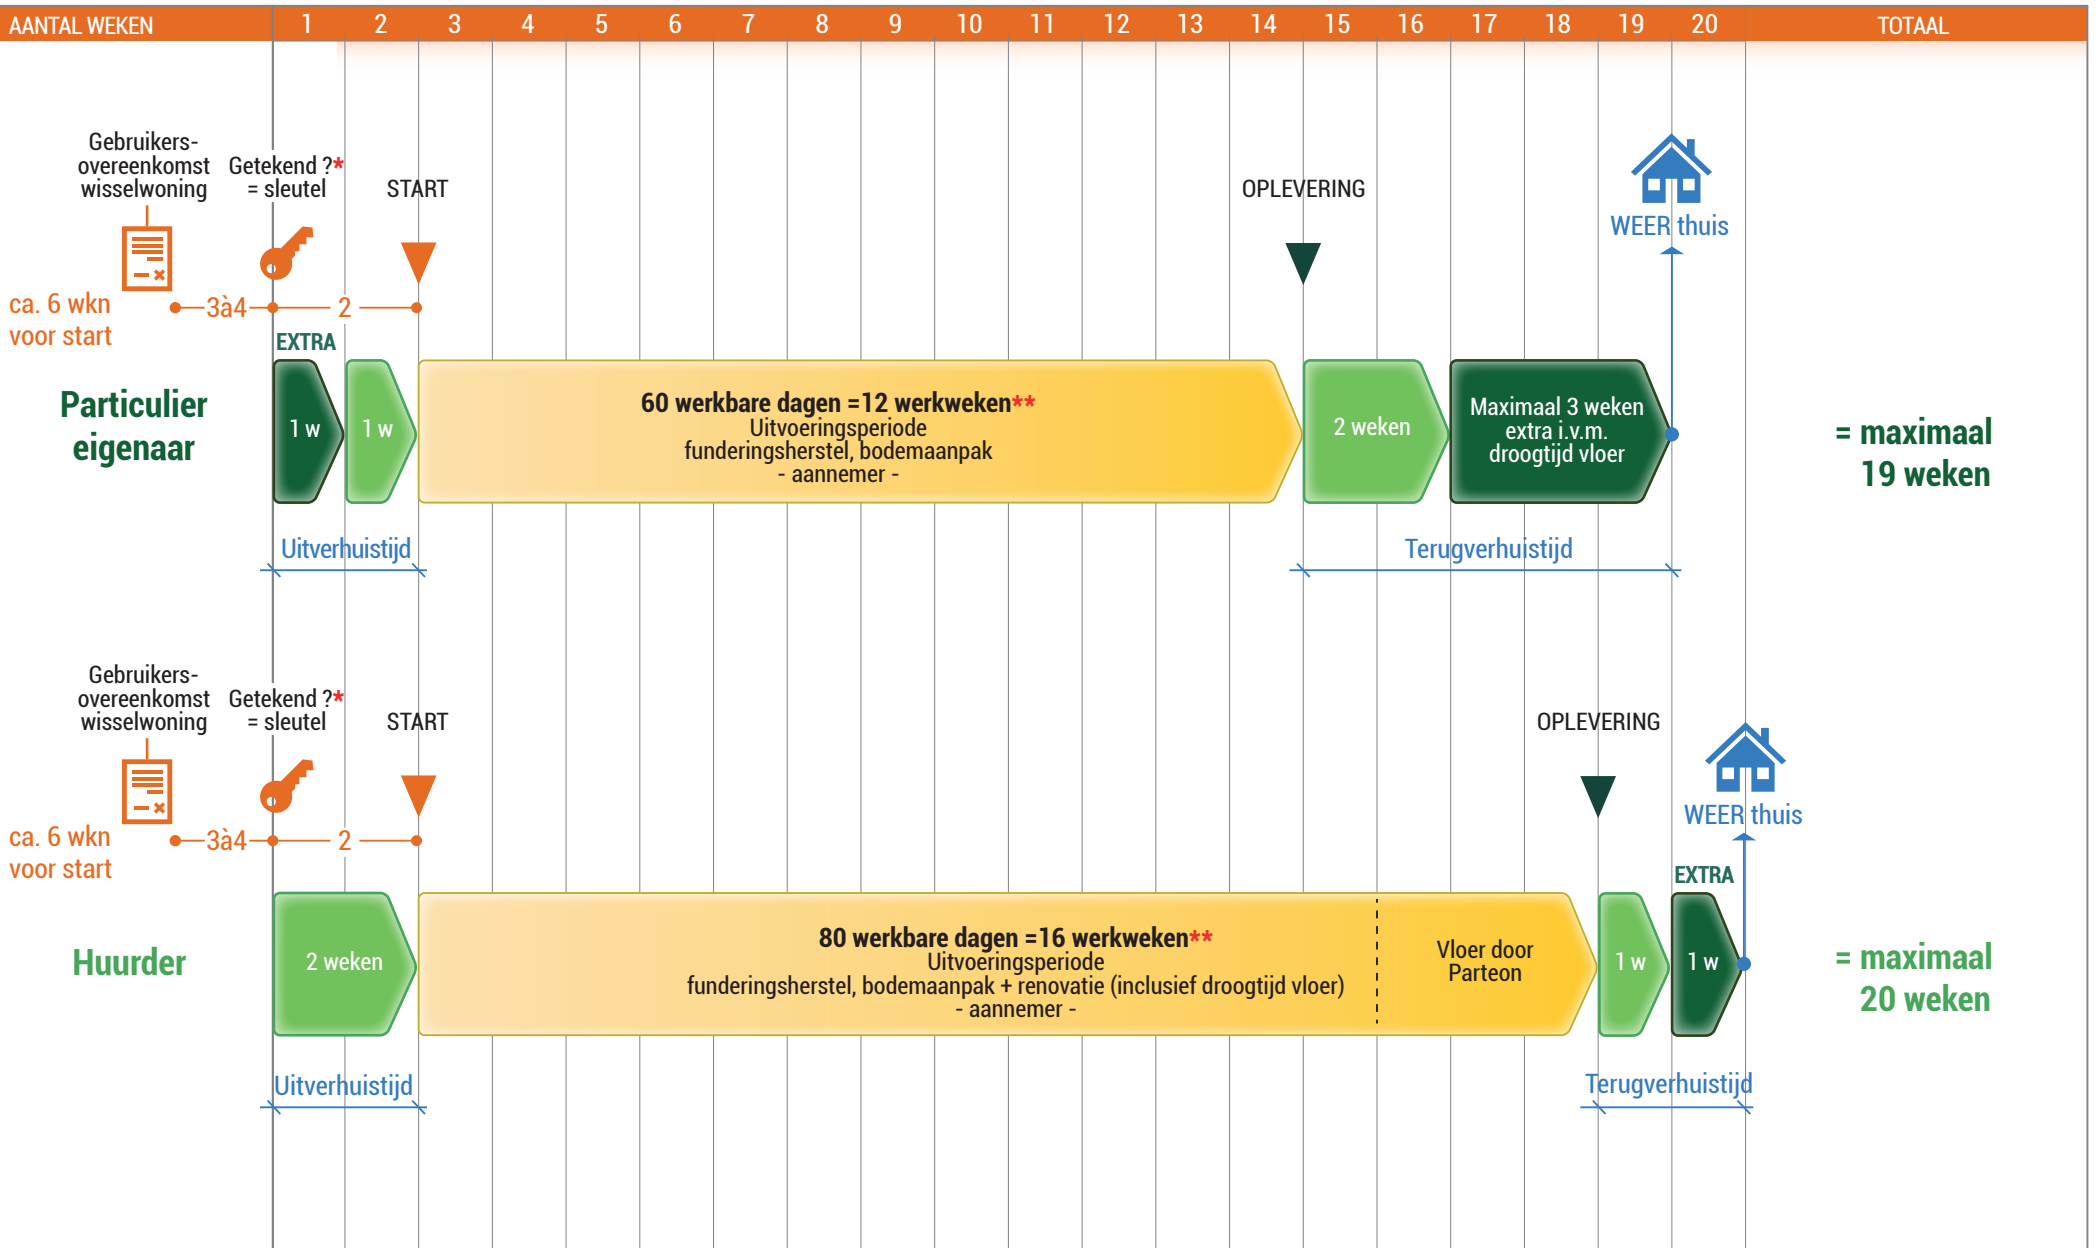

Gebruik wisselwoningen Zeeheldenbuurt: extra tijd t.o.v. Vaststellingsovereenkomst (VSO) en Sociaal Plan

Status: januari 2021

Welke wisselwoning krijgt u toegewezen? Afhankelijk van de beschikbaarheid

* Als de overeenkomst is getekend en is geretourneerd, ontvangt u de sleutel van de wisselwoning.
 ** Als de uitvoeringsperiode langer duurt, wordt door Parteon de wisselwoningstermijn naar rato verlengd.