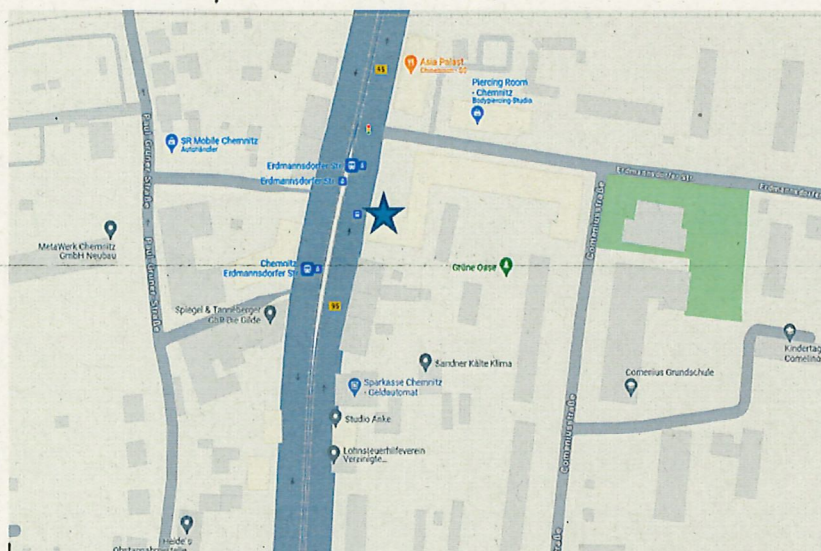

Grundschule Adelsberg

Grundschule Adelsberg, Comeniusstraße 1, 09120 Chemnitz

Liebe Eltern

Information über die Verlegung der Bushaltestelle

Das Verkehrs- und Tiefbauamt informierte das Schulamt der Stadt Chemnitz sehr kurzfristig, dass an der Comeniusstraße ab 22. April 2024 (voraussichtlich bis Oktober 2024) Fernwärmeleitungen verlegt werden. Aufgrund dieser Baumaßnahme muss die Schulbus-Haltestelle verlegt werden.

Nach Rücksprache mit der CVAG ist die Schulbus-Haltestelle ab 22. April 2024 auf der Annaberger Straße, ca. 50 Meter vor der Kreuzung Erdmannsdorfer Straße (ist bereits jetzt als Ersatzverkehr-Haltestelle ausgewiesen - siehe hierzu auch beiliegende Skizze).

Schulbus-Haltestelle
ab 22.04.2024
aufgrund von
Baumaßnahme
(bei EV-Haltestelle,
50 m von Kreuzung
Erdmannsdorfer
Straße)

Nach bereits erfolgter Rücksprache mit dem Schulamt hat dieses erneut die Schulwegsicherheit geprüft und mitgeteilt:

„Es handelt sich um einen Fußweg von der Haltestelle zur Schule von ca. 250 bis 260 m.

Auch in den Schulwegplänen der Stadt Chemnitz (Link zum Kopieren:

<https://www-10.stadt-chemnitz.de/mapapps/resources/apps/Schulwege/index.html?lang=de>)