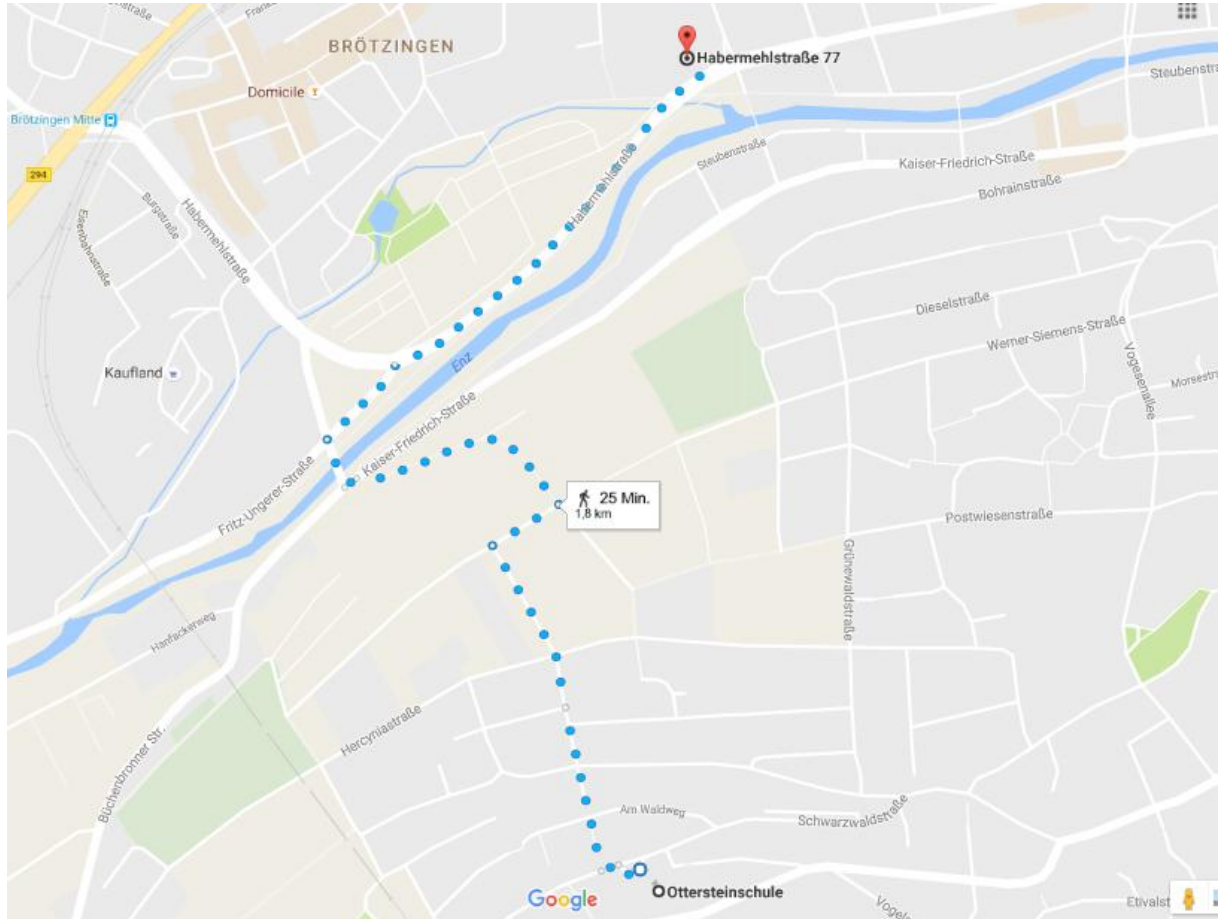

Wegbeschreibung zur Schwimmhalle:

Zu Fuß:

Mit dem Bus:

Fahrtempfehlung:

Abfahrt: **12:12 Uhr** ab Ottersteinschule (direkt unterhalb der Schule) **Stadtbus 211**

Ankunft: 12:18 Uhr an Fritz-Ungerer-Str.

Weitere Fahrten unter: <http://www.efa-bw.de/>