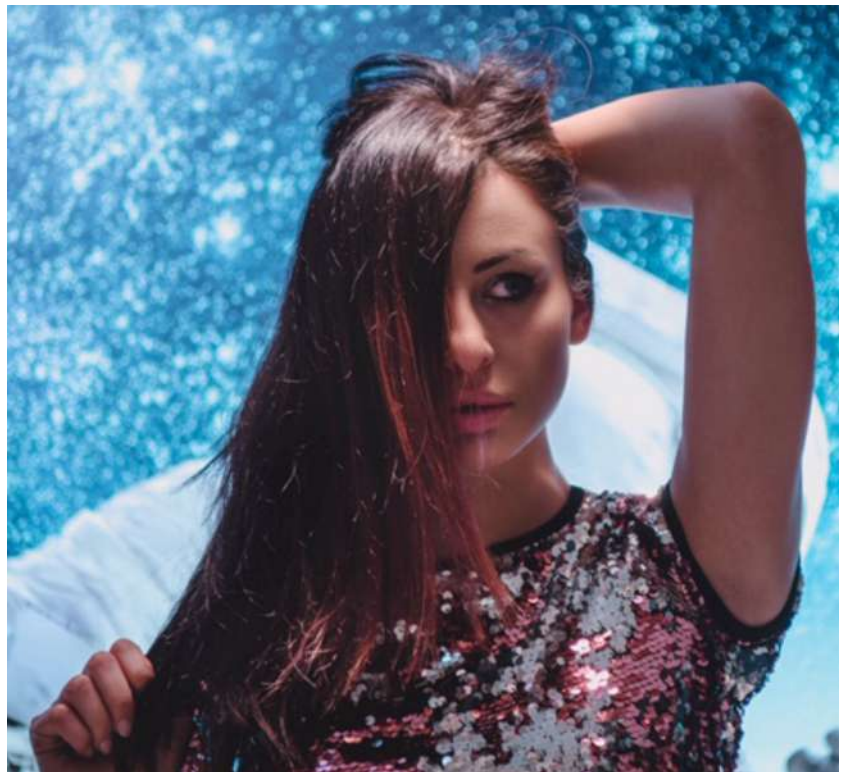

# *Vanelynn*

Catwalk Sedcard - [www.vanelynn.com](http://www.vanelynn.com)

Height **173** - Chest **88** - Waist **62** - Hip **90** - Shoes **38** - Hair **blonde balayage** - Eyes **green blue**

# Vanelynn

Catwalk Sedcard - [www.vanelynn.com](http://www.vanelynn.com)

Height **173** - Chest **88** - Waist **62** - Hip **90** - Shoes **38** - Hair **blonde balayage** - Eyes **green blue**