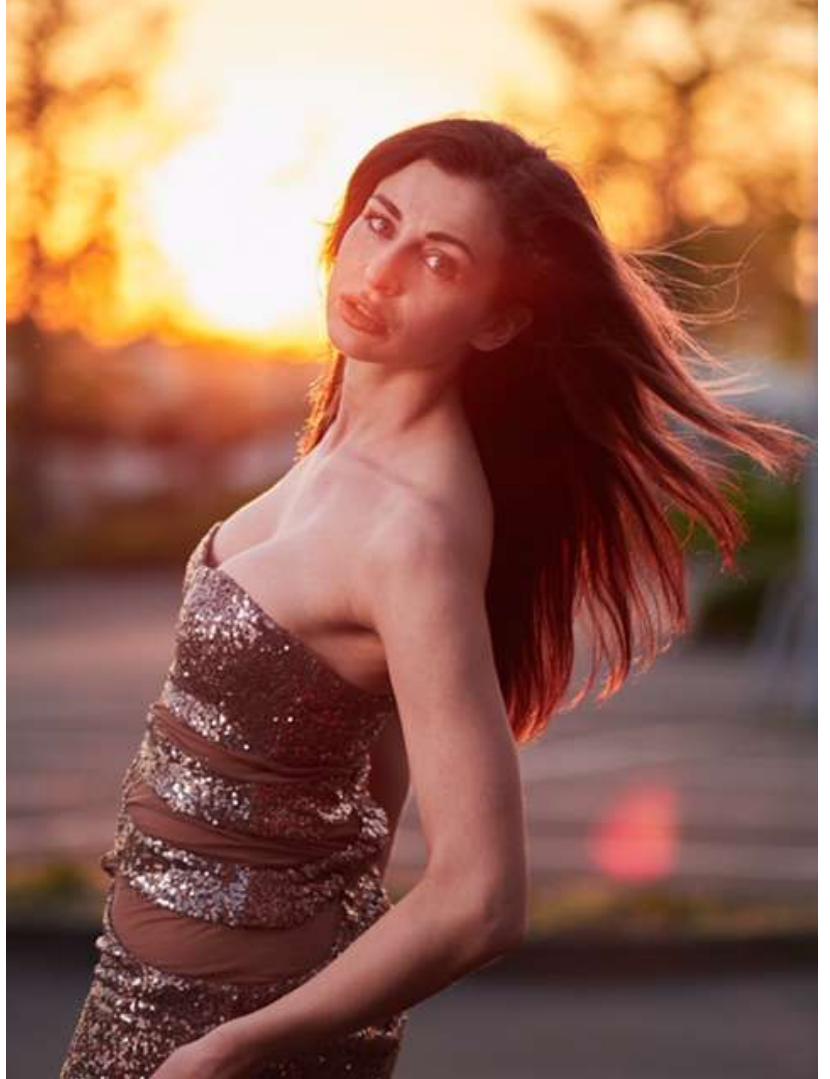

# *Vanelynn*

Catwalk Sedcard - [www.vanelynn.com](http://www.vanelynn.com)

Height **173** - Chest **88** - Waist **62** - Hip **90** - Shoes **38** - Hair **blonde balayage** - Eyes **green blue**

# Vanelynn

Catwalk Sedcard - [www.vanelynn.com](http://www.vanelynn.com)

Height **173** - Chest **88** - Waist **62** - Hip **90** - Shoes **38** - Hair **blonde balayage** - Eyes **green blue**