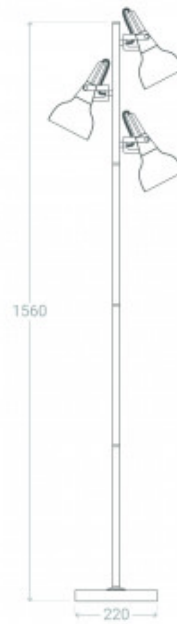

Modelos

Detalles técnicos

Potencia Máxima:	12 W
Tensión:	220-240V AC
Frecuencia:	50-60 Hz
Clase Aislamiento Eléctrico:	II
Casquillo:	E14
Puntos de luz:	3
Uso:	Interior
Protección IP:	IP20
Material:	Metal

Dimensiones:	1560xØ220 mm
Alto:	1560 mm
Diámetro:	Ø220 mm
Longitud del Cable:	2300 mm
Peso:	3.56 kg
Garantía:	3Años
Certificados:	CE & RoHS
Certificados:	UKCA

Ambiente

Medidas

/mm.

/mm.

DESCRIPCIÓN

La Lámpara de Pie de Metal 3 Focos Plata Emer es un elemento perfecto para dar un toque decorativo a cualquier espacio. Está fabricada en aluminio que en combinación con su diseño minimalista presenta un aspecto moderno, pero que combinará perfectamente con la decoración de cualquier espacio sin importar cual sea su estilo.

La luminosidad de la lámpara de pie dependerá de la bombilla E14 que le coloquemos. Esto nos abre una gran variedad de posibilidades ya que, por ejemplo, podemos utilizar lámparas de filamento, dándole un aspecto más retro, o utilizar una bombilla de aspecto más actual. Lo importante es elegir la bombilla que ilumine de forma adecuada el espacio teniendo en cuenta las necesidades lumínicas del mismo.