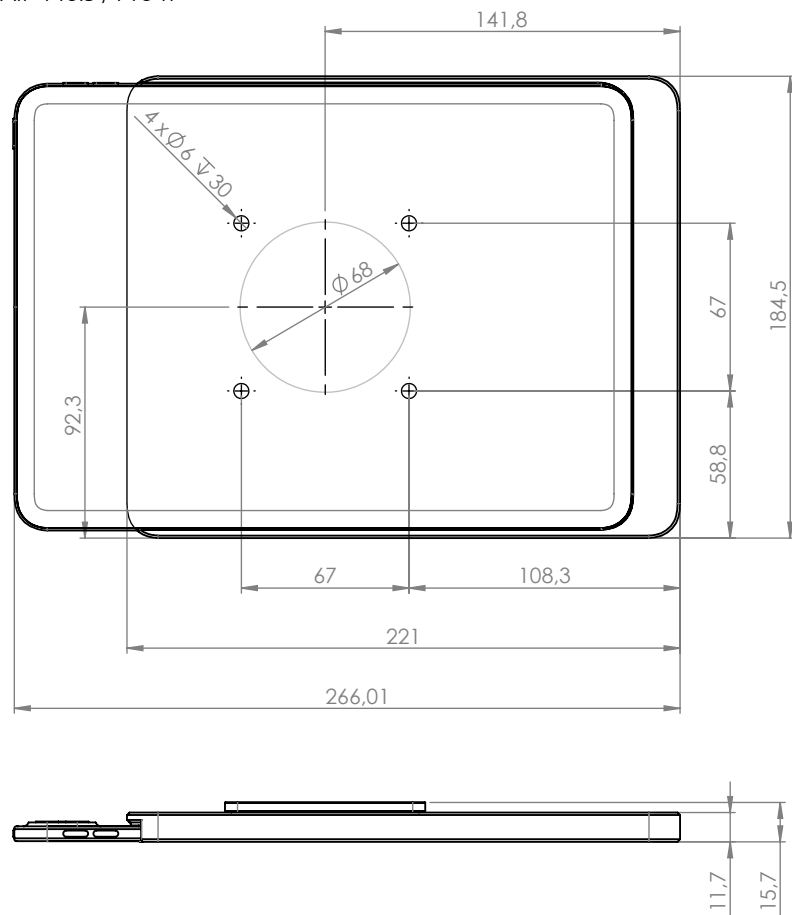

silber eloxiert

schwarz eloxiert

weiß pulverbeschichtet - RAL 9016

Dame Wall Home für iPad 10.2"

Dame Wall Home für iPad Air 4 10.9 / Pro 11"

Herstellernummer	EAN	Produckname	Kompatible Geräte	Gewicht <i>in kg</i>
DSP-2-12-1002-00	4260600743127	Dame Wall Home für iPad 10.2" USB-A weiß pulverbeschichtet	iPad 10.2" (7th gen.) iPad 10.2" (8th gen.) iPad 10.2" (9th gen.)	0.7
DSP-2-12-1002-11	4260600743103	Dame Wall Home für iPad 10.2" USB-A silber eloxiert	iPad 10.2" (7th gen.) iPad 10.2" (8th gen.) iPad 10.2" (9th gen.)	0.7
DSP-2-12-1002-12	4260600743110	Dame Wall Home für iPad 10.2" USB-A schwarz eloxiert	iPad 10.2" (7th gen.) iPad 10.2" (8th gen.) iPad 10.2" (9th gen.)	0.7
DSP-2-12-1100-00	4260600743233	Dame Wall Home für iPad Air 4 10.9 / Pro 11" USB-A weiß pulverbeschichtet	iPad Air 4 10.9" iPad Air 5 10.9" iPad Pro 11" (1st gen.) iPad Pro 11" (2nd gen.)	0.7
DSP-2-12-1100-11	4260600743240	Dame Wall Home für iPad Air 4 10.9 / Pro 11" USB-A silber eloxiert	iPad Air 4 10.9" iPad Air 5 10.9" iPad Pro 11" (1st gen.) iPad Pro 11" (2nd gen.)	0.7
DSP-2-12-1100-12	4260600743257	Dame Wall Home für iPad Air 4 10.9 / Pro 11" USB-A schwarz eloxiert	iPad Air 4 10.9" iPad Air 5 10.9" iPad Pro 11" (1st gen.) iPad Pro 11" (2nd gen.)	0.7
DSP-2-12-1100-00-C	4260600743301	Dame Wall Home für iPad Air 4 10.9 / Pro 11" USB-C weiß pulverbeschichtet	iPad Air 4 10.9" iPad Air 5 10.9" iPad Pro 11" (1st gen.) iPad Pro 11" (2nd gen.)	0.7
DSP-2-12-1100-11-C	4260600743318	Dame Wall Home für iPad Air 4 10.9 / Pro 11" USB-C silber eloxiert	iPad Air 4 10.9" iPad Air 5 10.9" iPad Pro 11" (1st gen.) iPad Pro 11" (2nd gen.)	0.7
DSP-2-12-1100-12-C	4260600743325	Dame Wall Home für iPad Air 4 10.9 / Pro 11" USB-C schwarz eloxiert	iPad Air 4 10.9" iPad Air 5 10.9" iPad Pro 11" (1st gen.) iPad Pro 11" (2nd gen.)	0.7
DSP-99-USB	4260600743059	Unterputz-Netzteil 12 W 2.4 A	Alle Displine Tablet-Wandhalterungen	0.17