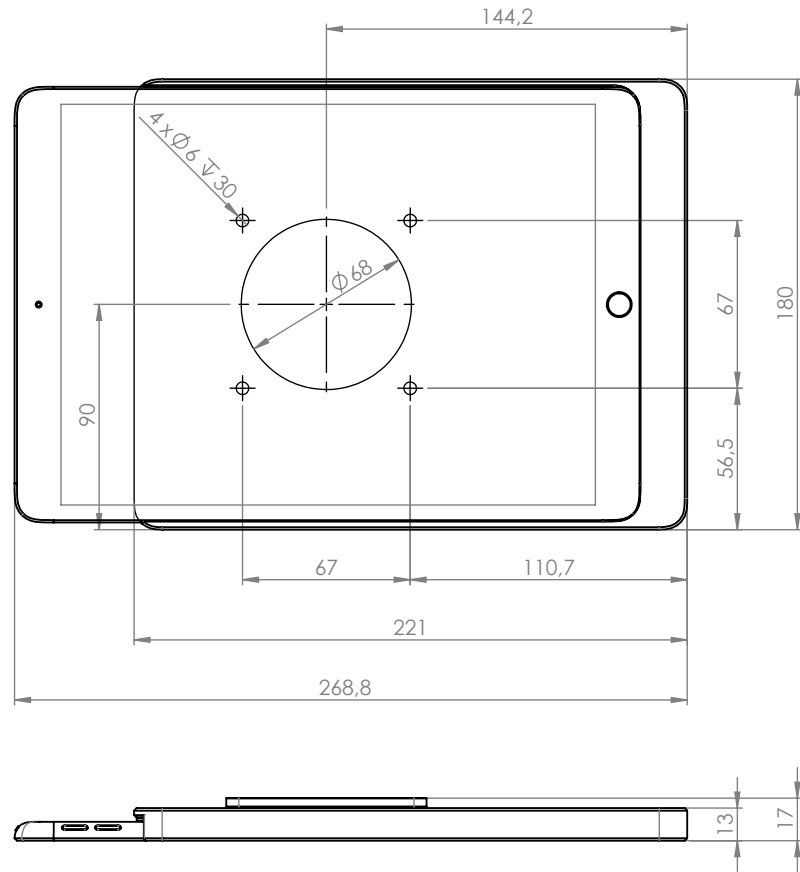

silber eloxiert

schwarz eloxiert

weiß pulverbeschichtet - RAL 9016

Dame Wall Home für iPad 10.2"

Dame Wall Home für iPad Air 4 10.9 / Pro 11"

Herstellernummer	EAN	Produckname	Kompatible Geräte	Gewicht <i>in kg</i>
DSP-2-12-1002-00	4260600743127	Dame Wall Home für iPad 10.2" USB-A weiß pulverbeschichtet	iPad 10.2" (7th gen.) iPad 10.2" (8th gen.) iPad 10.2" (9th gen.)	0.7
DSP-2-12-1002-11	4260600743103	Dame Wall Home für iPad 10.2" USB-A silber eloxiert	iPad 10.2" (7th gen.) iPad 10.2" (8th gen.) iPad 10.2" (9th gen.)	0.7
DSP-2-12-1002-12	4260600743110	Dame Wall Home für iPad 10.2" USB-A schwarz eloxiert	iPad 10.2" (7th gen.) iPad 10.2" (8th gen.) iPad 10.2" (9th gen.)	0.7
DSP-2-12-1100-00	4260600743233	Dame Wall Home für iPad Air 4 10.9 / Pro 11" USB-A weiß pulverbeschichtet	iPad Air 4 10.9" iPad Air 5 10.9" iPad Pro 11" (1st gen.) iPad Pro 11" (2nd gen.)	0.7
DSP-2-12-1100-11	4260600743240	Dame Wall Home für iPad Air 4 10.9 / Pro 11" USB-A silber eloxiert	iPad Air 4 10.9" iPad Air 5 10.9" iPad Pro 11" (1st gen.) iPad Pro 11" (2nd gen.)	0.7
DSP-2-12-1100-12	4260600743257	Dame Wall Home für iPad Air 4 10.9 / Pro 11" USB-A schwarz eloxiert	iPad Air 4 10.9" iPad Air 5 10.9" iPad Pro 11" (1st gen.) iPad Pro 11" (2nd gen.)	0.7
DSP-2-12-1100-00-C	4260600743301	Dame Wall Home für iPad Air 4 10.9 / Pro 11" USB-C weiß pulverbeschichtet	iPad Air 4 10.9" iPad Air 5 10.9" iPad Pro 11" (1st gen.) iPad Pro 11" (2nd gen.)	0.7
DSP-2-12-1100-11-C	4260600743318	Dame Wall Home für iPad Air 4 10.9 / Pro 11" USB-C silber eloxiert	iPad Air 4 10.9" iPad Air 5 10.9" iPad Pro 11" (1st gen.) iPad Pro 11" (2nd gen.)	0.7
DSP-2-12-1100-12-C	4260600743325	Dame Wall Home für iPad Air 4 10.9 / Pro 11" USB-C schwarz eloxiert	iPad Air 4 10.9" iPad Air 5 10.9" iPad Pro 11" (1st gen.) iPad Pro 11" (2nd gen.)	0.7
DSP-99-USB	4260600743059	Unterputz-Netzteil 12 W 2.4 A	Alle Displine Tablet-Wandhalterungen	0.17