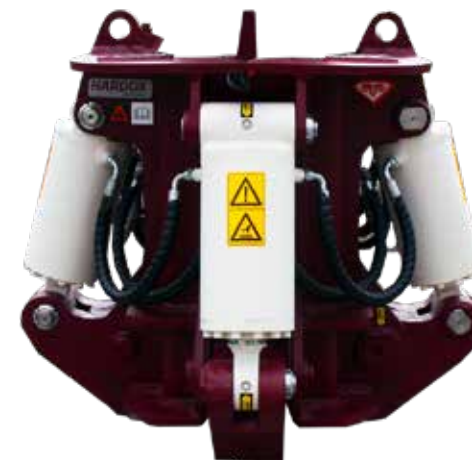

PFAHLKNACKER

# HPC SERIE

4 MODELLE PFAHLKNACKER VON 1.200 BIS ZU 2.050 KG FÜR  
BAGGER VON 13 BIS 30 TONNEN

			HPC-350	HPC-500	HPC-600	HPC-900
 (1) Baggerklasse	T.		13 - 24	16 - 26	16 - 26	18 - 30
 Gewicht	Kg.		1200	1850	1900	2050
 Arbeitsdruck	Bar		300	300	300	300
 Ölvolumenstrom	L/min.		200	200	200	200
 Tagesproduktion	st.		200 - 300	200 - 300	200 - 300	200 - 300
 Durchmesser Pfahl	-		∅ 220 - 350	∅ 320 - 500	∅ 350 - 600	∅ 500 - 900