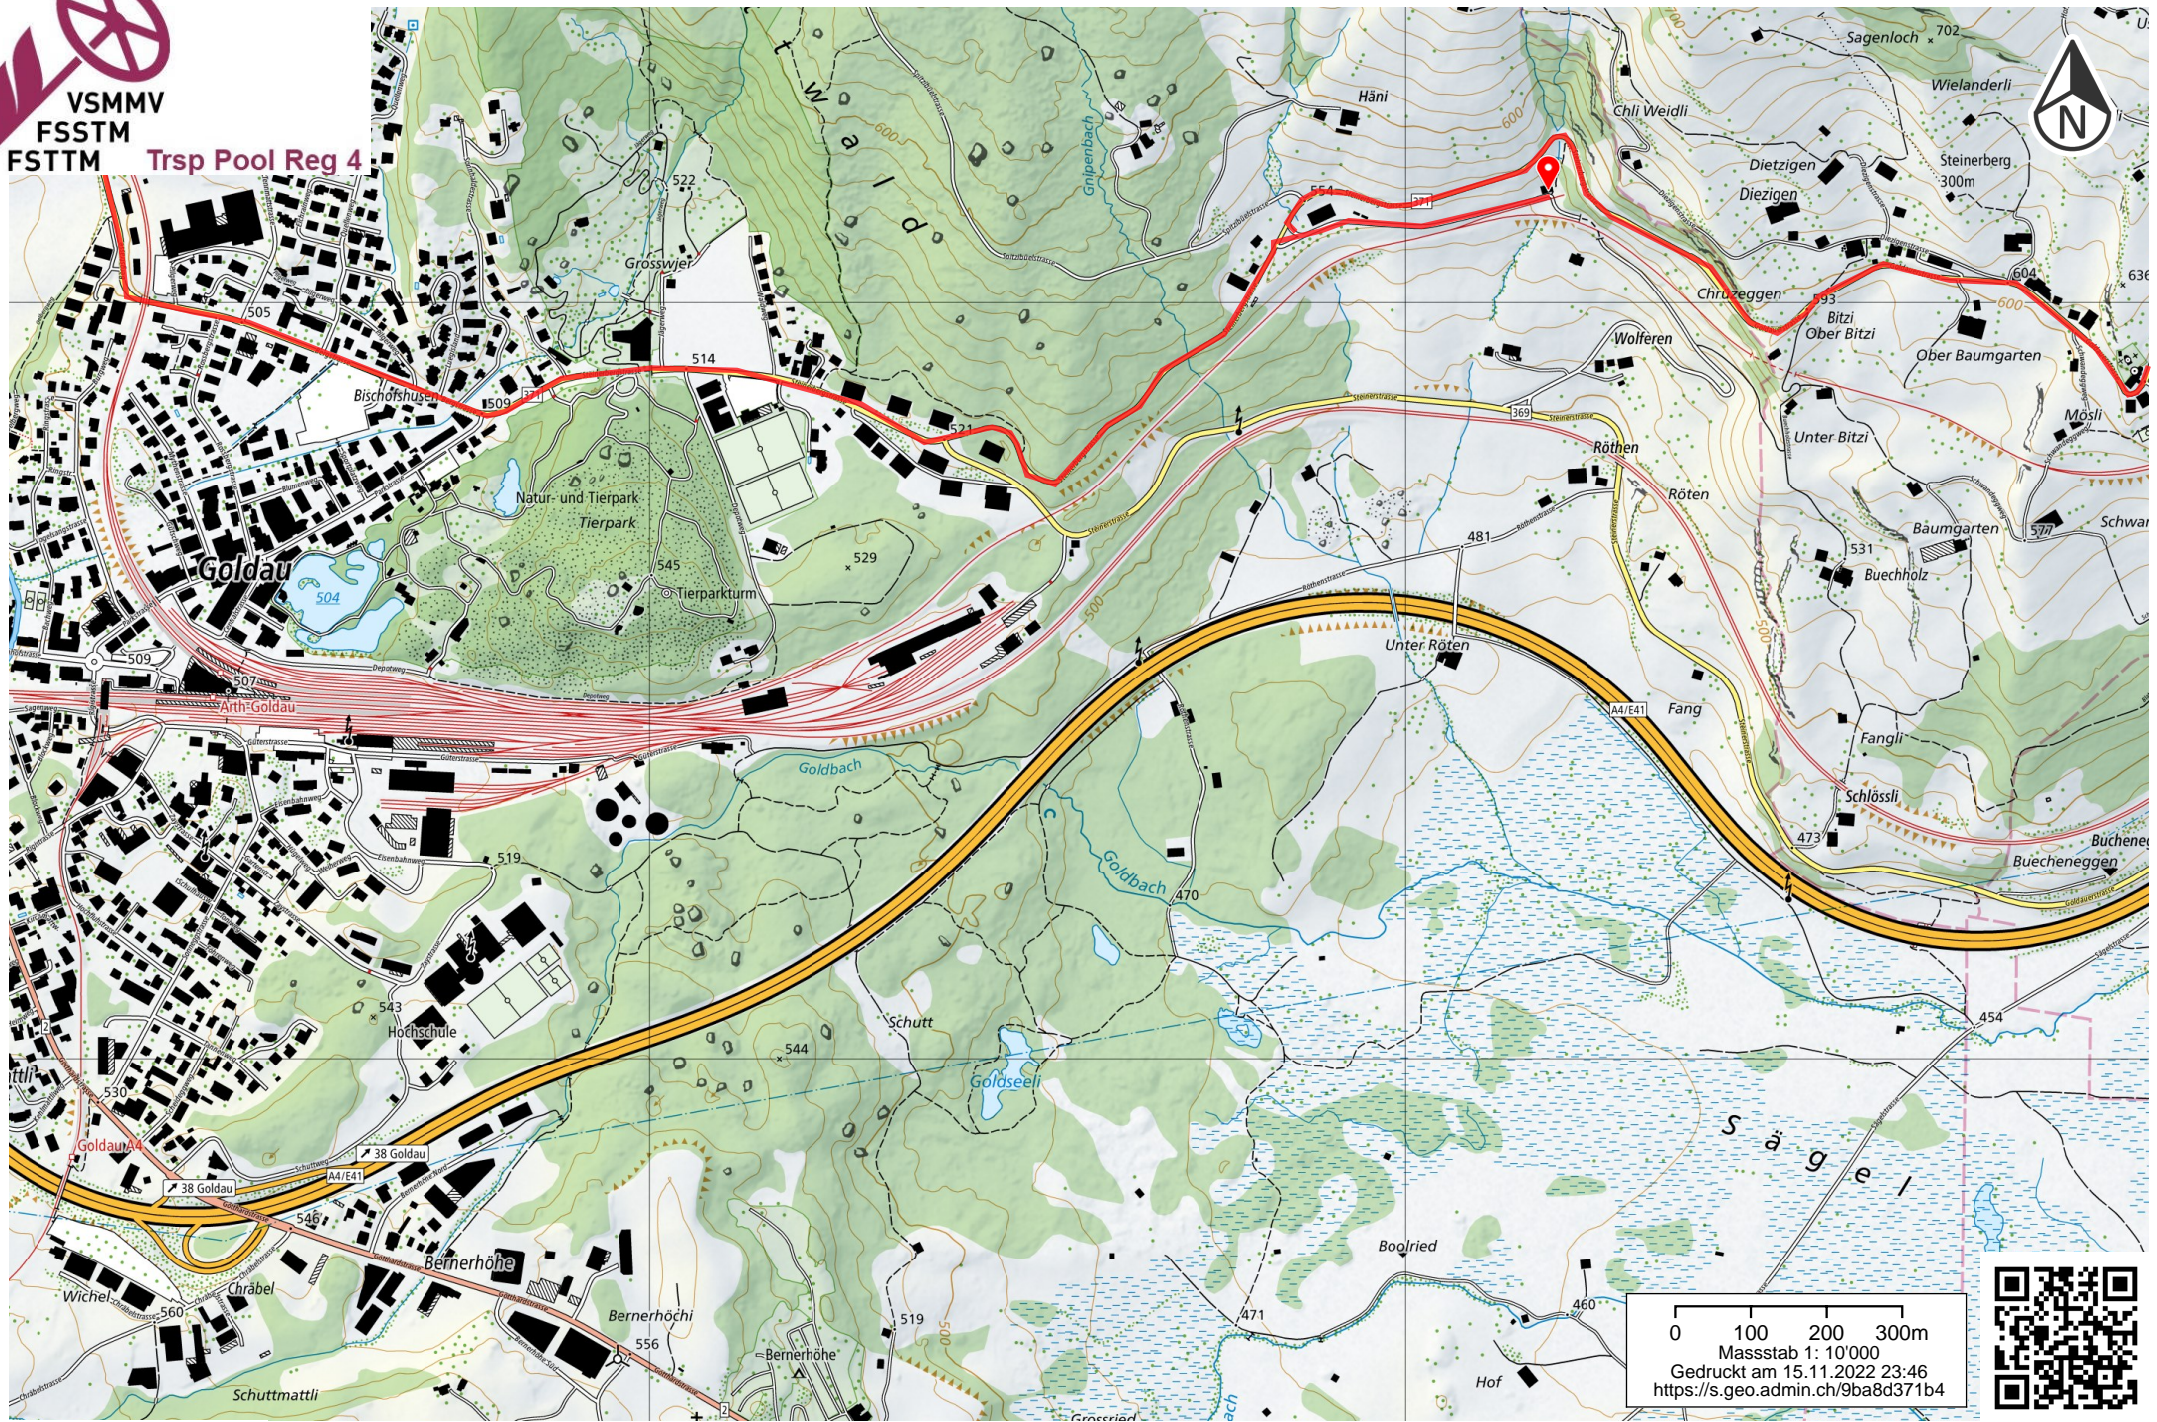

VSMVM
FSSTM
FSTTM Trsp Pool Reg 4

Anfahrt via A3
Ausfahrt 39 Schindellegi
Schindellegi - Rothenthurm - Sattel

Anfahrt via A4
Ausfahrt 38 Goldau

VSMVM
FSSTM
FSTTM
Trsp Pool Reg 4

0 100 200 300m
 Massstab 1: 10'000
 Gedruckt am 15.11.2022 23:46
<https://s.geo.admin.ch/9ba8d371b4>

0 20 40 60m
 Massstab 1: 2'500
 Gedruckt am 15.11.2022 23:45
<https://s.geo.admin.ch/9ba8d2dcbb>

0 10 20 30m
Massstab 1: 1'000
Gedruckt am 15.11.2022 23:46
<https://s.geo.admin.ch/9ba8d43877>