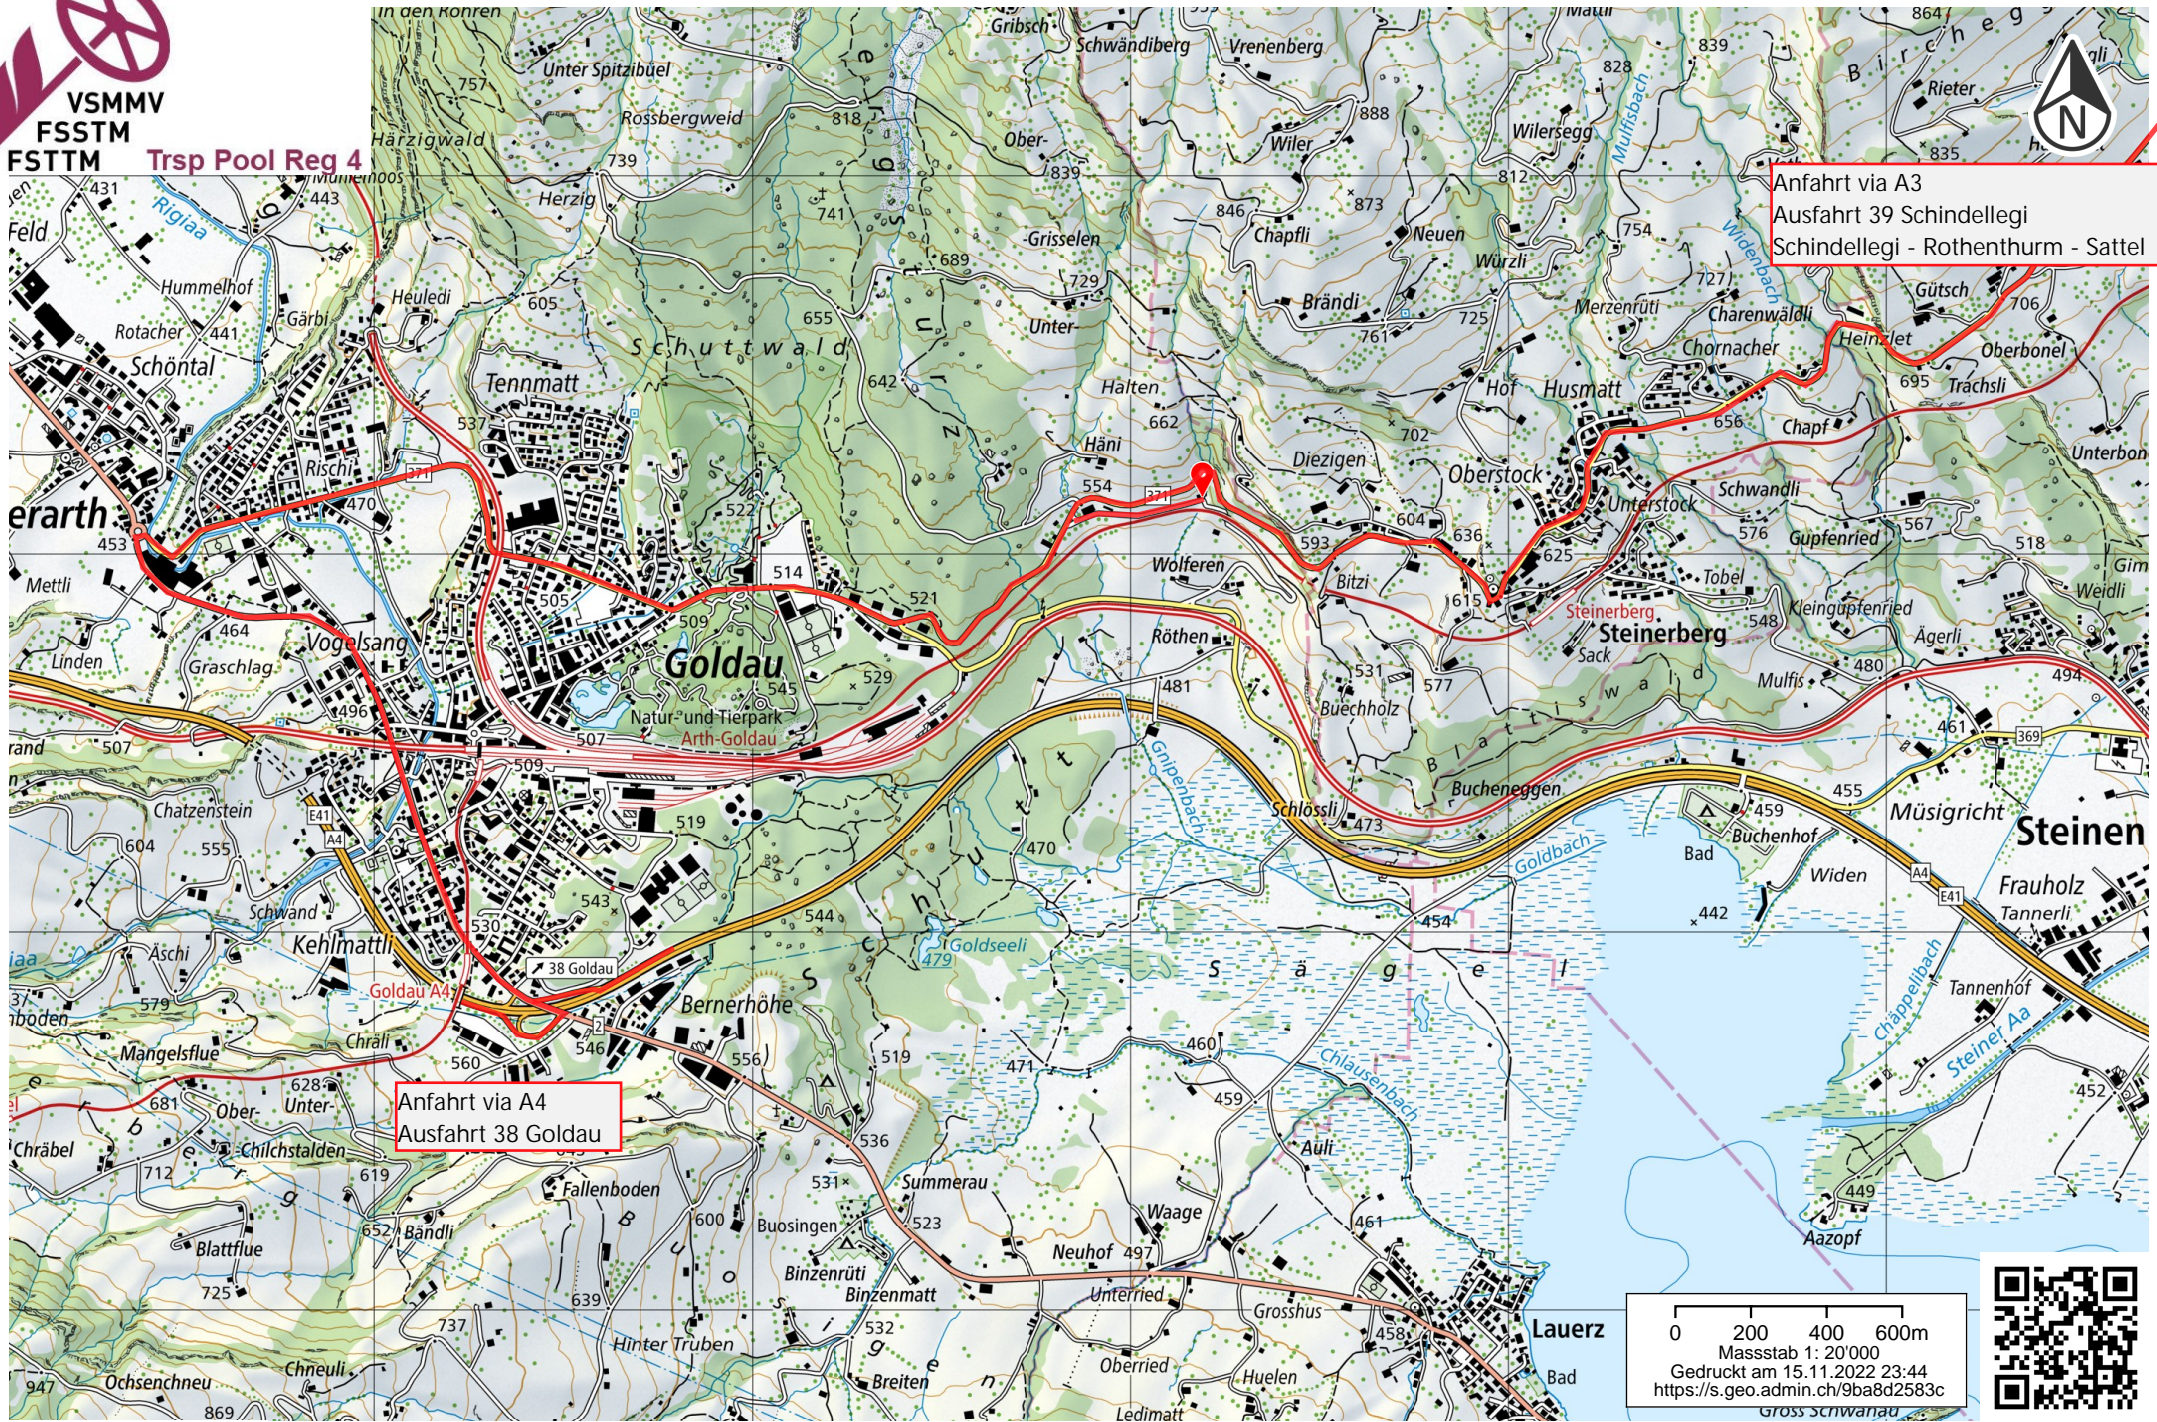

VSMVM
FSSTM
FSTTM Trsp Pool Reg 4

Anfahrt via A3
Ausfahrt 39 Schindellegi
Schindellegi - Rothenthurm - Sattel

Anfahrt via A4
Ausfahrt 38 Goldau

VSMVM
FSSTM
FSTTM
Trsp Pool Reg 4

0 100 200 300m
 Massstab 1: 10'000
 Gedruckt am 15.11.2022 23:46
<https://s.geo.admin.ch/9ba8d371b4>

0 20 40 60m
 Massstab 1: 2'500
 Gedruckt am 15.11.2022 23:45
<https://s.geo.admin.ch/9ba8d2dcbb>

0 10 20 30m
Massstab 1: 1'000
Gedruckt am 15.11.2022 23:46
<https://s.geo.admin.ch/9ba8d43877>