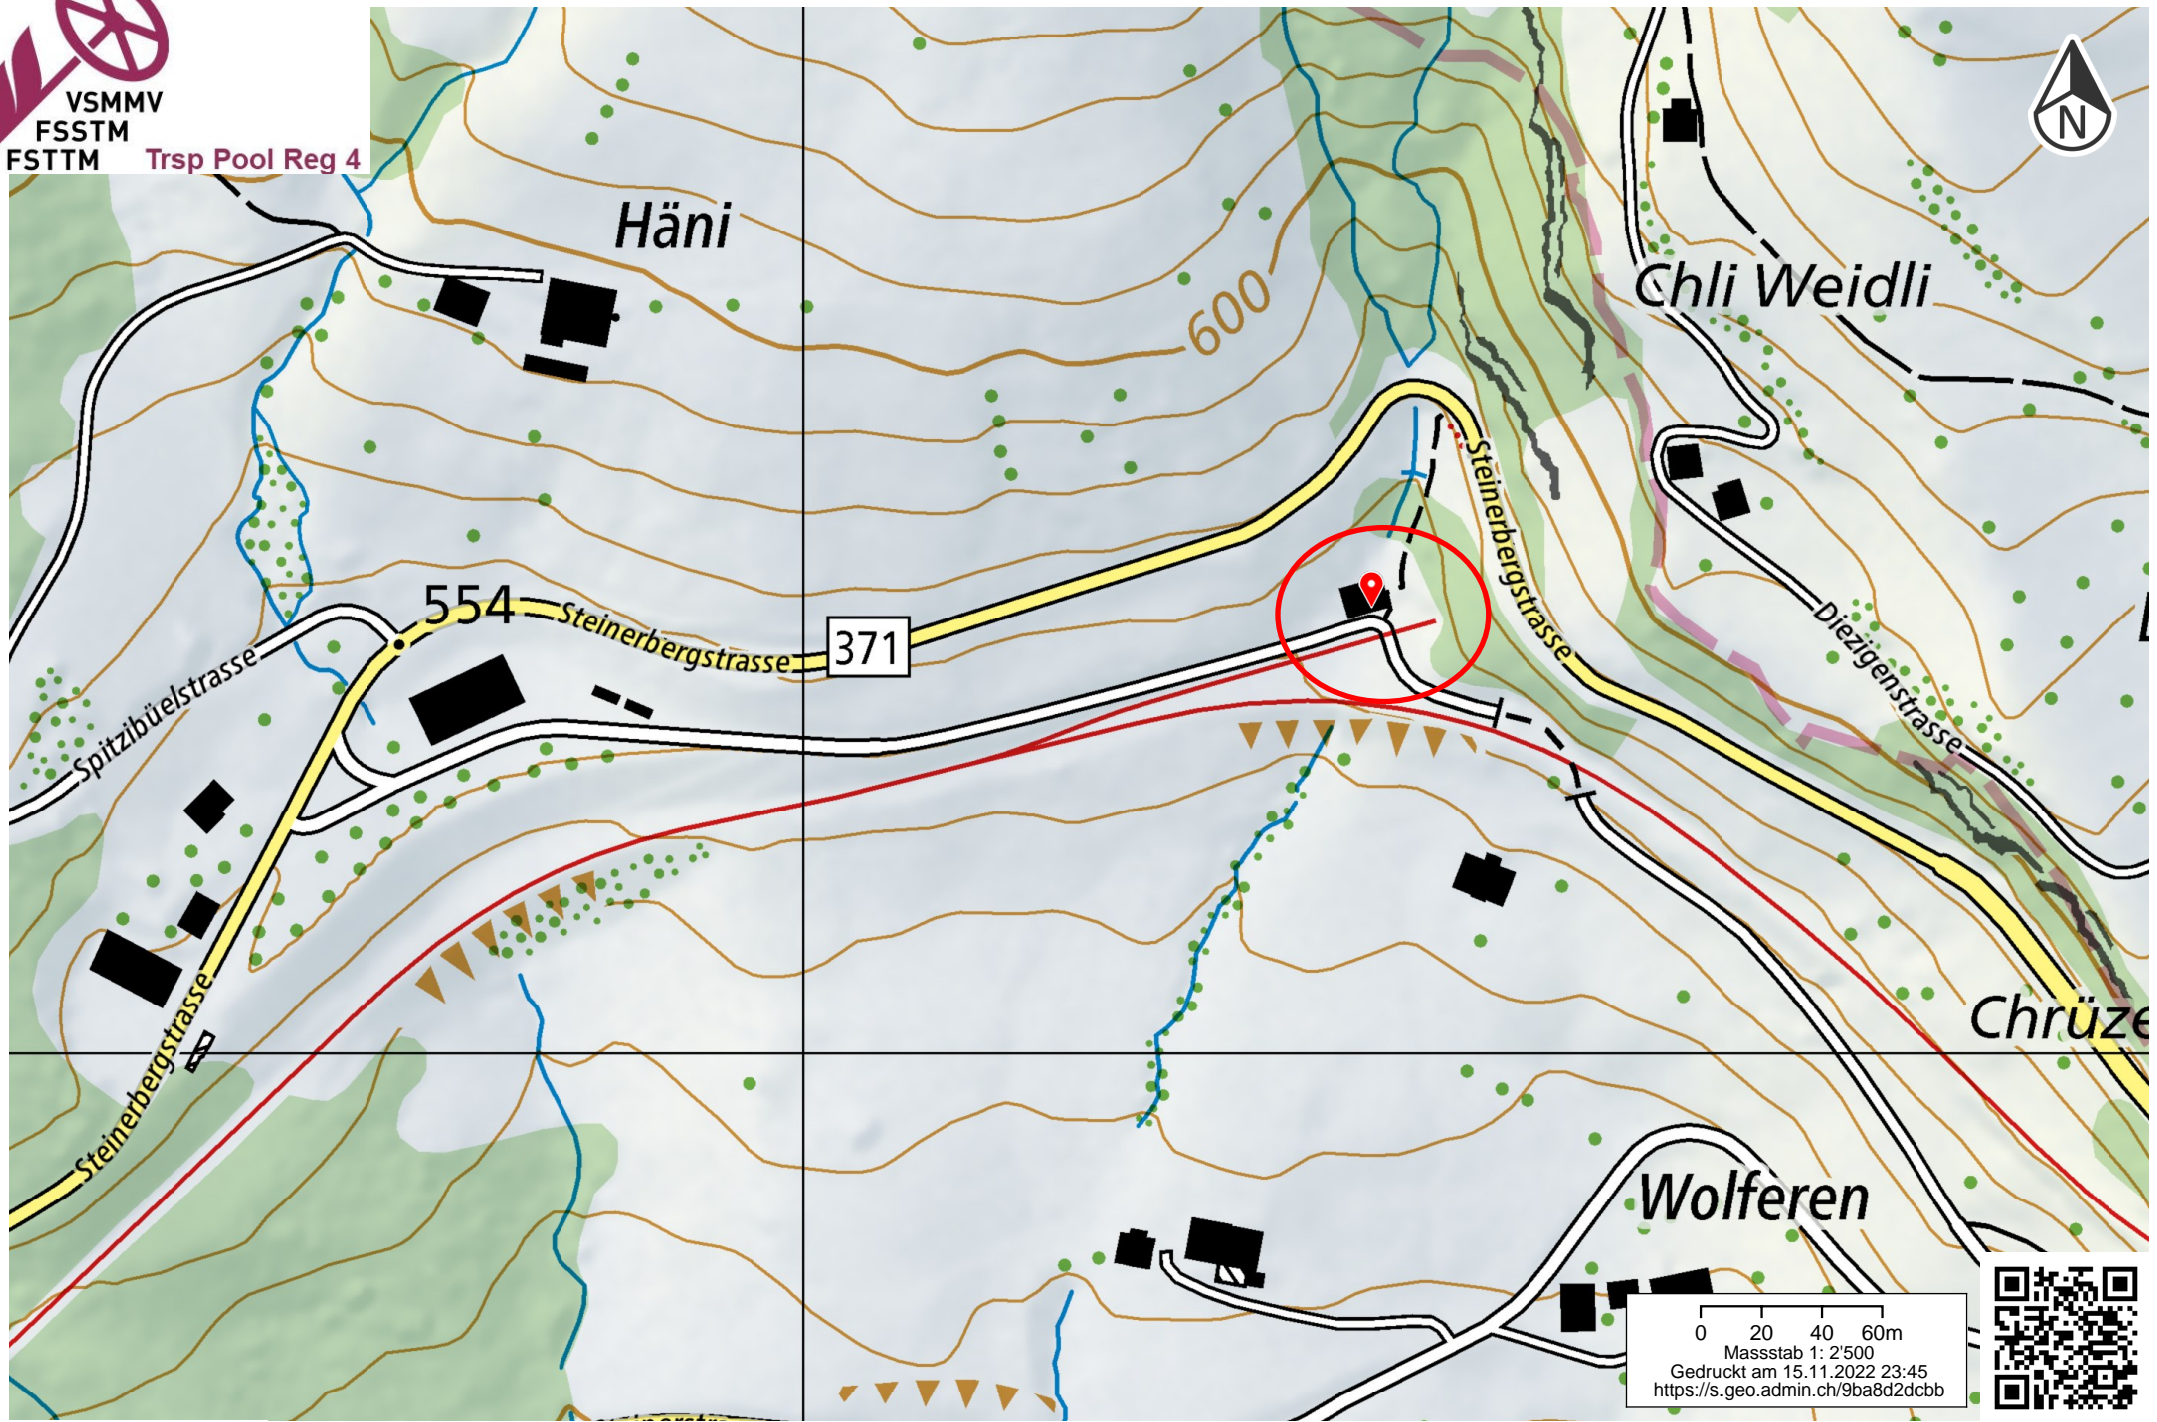

VSMVM
FSSTM
FSTTM Trsp Pool Reg 4

Anfahrt via A3
Ausfahrt 39 Schindellegi
Schindellegi - Rothenthurm - Sattel

Anfahrt via A4
Ausfahrt 38 Goldau

VSMVM
FSSTM
FSTTM
Trsp Pool Reg 4

0 100 200 300m
 Massstab 1: 10'000
 Gedruckt am 15.11.2022 23:46
<https://s.geo.admin.ch/9ba8d371b4>

0 20 40 60m
 Massstab 1: 2'500
 Gedruckt am 15.11.2022 23:45
<https://s.geo.admin.ch/9ba8d2dcbb>

0 10 20 30m
Massstab 1: 1'000
Gedruckt am 15.11.2022 23:46
<https://s.geo.admin.ch/9ba8d43877>