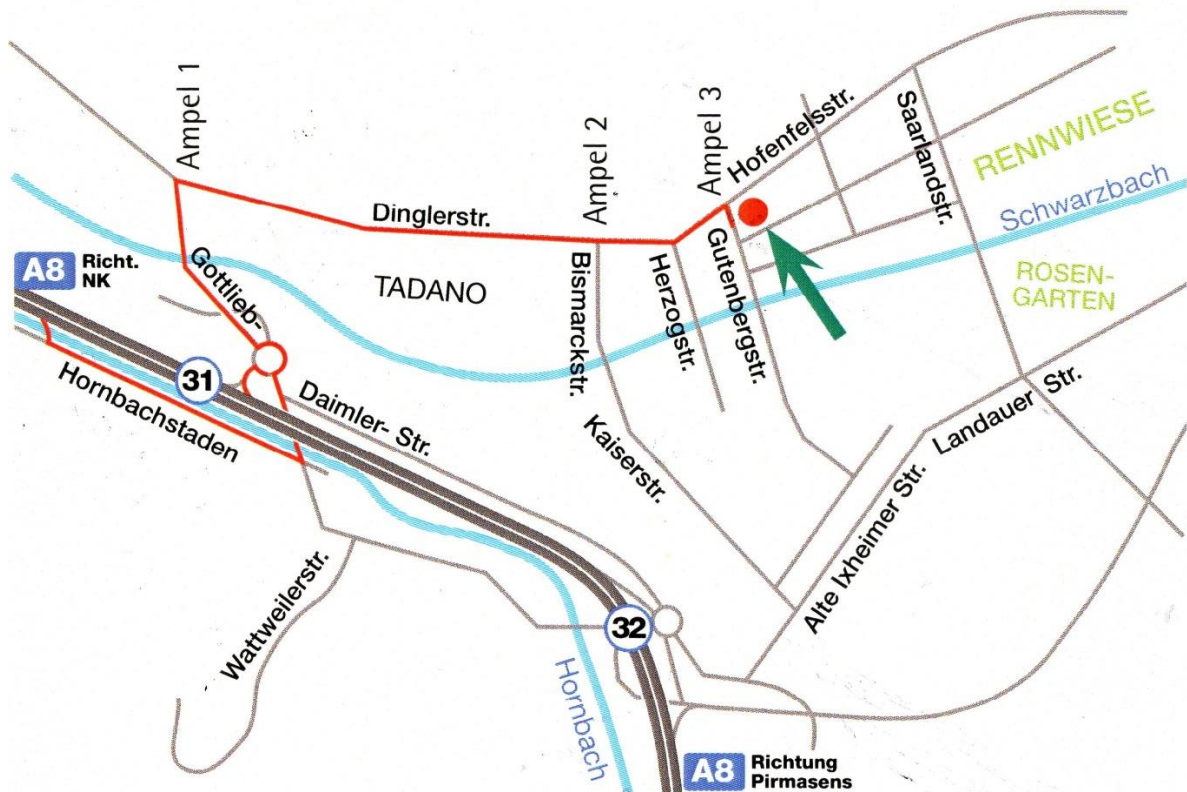

Tierärztliche Praxis an der Parkvilla
Dr. Georg Grüning
Hofenfelsstraße 14 - 66424 Zweibrücken
06332/568388 – tierarzt-gruening@gmx.de

ANFAHRTSWEG

Autobahn A8 aus Richtung Saarbrücken, Neunkirchen, Kaiserslautern kommend, Abfahrt Zweibrücken/Ernstweiler, Bubenhausen (Nr. 31)

- an T-Kreuzung parallel zum Hornbach links abbiegen
- an T-Kreuzung links abbiegen unter Autobahnbrücke
- am Kreisell die zweite Abfahrt Richtung Stadtmitte
- über Brücke bis Ampel (Ampel 1), dann rechts abbiegen
- geradeaus vorbei an Kran-Fabrik „TADANO“ an Ampel 2 (Ecke Bismarckstraße) weiter geradeaus
- an Ampel 3 (ecke Gutenbergstraße) rechts abbiegen
- dann direkt links zum Parkplatz der tierärztlichen Praxis an der Parkvilla